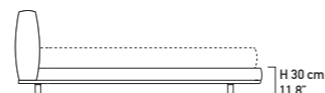

ECHO

DESIGN GIUSEPPE BAVUSO

Letto con testata in legno rivestita in gomma poliuretanicca e piuma sterilizzata. Base in legno rivestita in gomma poliuretanicca. Rivestimento in pelle o tessuto. Gambe in acciaio cromato. Rete con doghe di faggio. Disponibile anche con cornice cromata **[art. LS1]_**

Art. LS1

Art. LS2

Art. LS1S / Art. LS2S / STANDARD
L/W 182 H 81 P/D 226
L/W 71.6" H 31.9" D 89"

Per materasso / For mattress
L/W 170 P/D 197
L/W 66.9" D 77.6"

Art. LS1Q / Art. LS2Q / QUEEN SIZE
L/W 172 H 81 P/D 232
L/W 67.7" H 31.9" D 91.3"

Per materasso / For mattress
L/W 150 P/D 203
L/W 59" D 79.9"

Art. LS1K / Art. LS2K / KING SIZE
L/W 204 H 81 P/D 232
L/W 80.3" H 31.9" D 91.3"

Per materasso / For mattress
L/W 193 P/D 203
L/W 76" D 79.9"

Art. LS1E / Art. LS2E / EUROPE
L/W 192 H 81 P/D 229
L/W 75.6" H 31.9" D 90.1"

Per materasso / For mattress
L/W 180 P/D 200
L/W 70.9" D 78.7"