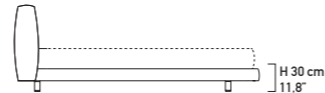

Art. LS1

Art. LS2

Art. LS1S / Art. LS2S / STANDARD
L/W 182 H 81 P/D 226
L/W 71.6" H 31.9" D 89"

Per materasso / For mattress
L/W 170 P/D 197
L/W 66.9" D 77.6"

Art. LS1Q / Art. LS2Q / QUEEN SIZE
L/W 172 H 81 P/D 232
L/W 67.7" H 31.9" D 91.3"

Per materasso / For mattress
L/W 150 P/D 203
L/W 59" D 79.9"

Art. LS1K / Art. LS2K / KING SIZE
L/W 204 H 81 P/D 232
L/W 80.3" H 31.9" D 91.3"

Per materasso / For mattress
L/W 193 P/D 203
L/W 76" D 79.9"

Art. LS1E / Art. LS2E / EUROPE
L/W 192 H 81 P/D 229
L/W 75.6" H 31.9" D 90.1"

Per materasso / For mattress
L/W 180 P/D 200
L/W 70.9" D 78.7"