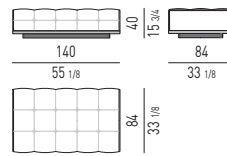

POUF | OTTOMANS