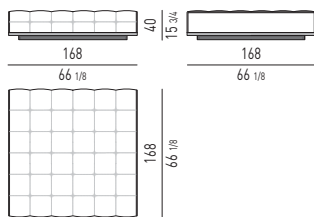

Schienale sinistro
Left backrest

Schienale destro
Right backrest

ELEMENTO CM 168x140 - SCHIENALE CM 168
ELEMENT CM 168x140 - BACKREST CM 168

PROFONDITÀ CM 168 | DEPTH CM 168

POUF CM 112x168
OTTOMAN CM 112x168

COUCH CM 112x168 - SCHIENALE CM 84
COUCH CM 112x168 - BACKREST CM 84

Schienale sinistro
Left backrest

Schienale destro
Right backrest

COUCH CM 112x168 - SCHIENALE CM 112
COUCH CM 112x168 - BACKREST CM 112

CHAISE-LONGUE CM 112x168 - 2 SCHIENALI CM 84
CHAISE-LONGUE CM 112x168 - 2 BACKRESTS CM 84

Minotti

POUF CM 140x168
OTTOMAN CM 140x168

COUCH CM 140x168 - SCHIENALE CM 112
COUCH CM 140x168 - BACKREST CM 112

Schienale sinistro
Left backrest

Schienale destro
Right backrest

DOPPIO COUCH CM 140x168 - SCHIENALE CM 140
DOUBLE COUCH CM 140x168 - BACKREST CM 140

POUF CM 168x168
OTTOMAN CM 168x168

CHAISE-LONGUE CM 168x168 - SCHIENALE CM 112
CHAISE-LONGUE CM 168x168 - BACKREST CM 112