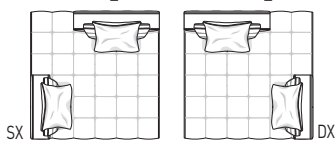

Schienale sinistro
Left backrest

Schienale destro
Right backrest

DOPPIO COUCH CM 140x168 - SCHIENALE CM 140
DOUBLE COUCH CM 140x168 - BACKREST CM 140

POUF CM 168x168
OTTOMAN CM 168x168

CHAISE-LONGUE CM 168x168 - SCHIENALE CM 112
CHAISE-LONGUE CM 168x168 - BACKREST CM 112

Schienale sinistro
Left backrest

Schienale destro
Right backrest

DOPPIA CHAISE-LONGUE CM 168x168 - SCHIENALE CM 168
DOUBLE CHAISE-LONGUE CM 168x168 - BACKREST CM 168

CHAISE-LONGUE CM 168x168 - 1 SCHIENALE CM 112 E 1 SCHIENALE CM 84
CHAISE-LONGUE CM 168x168 - 1 BACKREST CM 112 AND 1 BACKREST CM 84

DOPPIA CHAISE-LONGUE CM 168x168 - 1 SCHIENALE CM 168 E 1 SCHIENALE CM 84
DOUBLE CHAISE-LONGUE CM 168x168 - 1 BACKREST CM 168 AND 1 BACKREST CM 84

PROFONDITÀ CM 224 | DEPTH CM 224

POUF CM 112x224 OTTOMAN CM 112x224