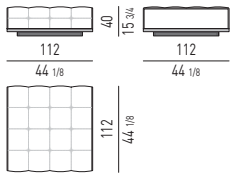

FINITURA CORNICE FRAME FINISH

METALLO | METAL

BLACK-NICKEL

PROFONDITÀ CM 112 | DEPTH CM 112

POUF CM 112x112
OTTOMAN CM 112x112

ELEMENTO CM 112x112 - SCHIENALE CM 84
ELEMENT CM 112x112 - BACKREST CM 84

Schienale sinistro
Left backrest

Schienale destro
Right backrest

ELEMENTO CM 112x112 - SCHIENALE CM 112
ELEMENT CM 112x112 - BACKREST CM 112

POUF CM 140x112
OTTOMAN CM 140x112

ELEMENTO CM 140x112 - SCHIENALE CM 84
ELEMENT CM 140x112 - BACKREST CM 84