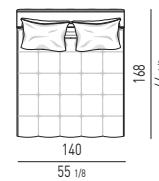

Schienale sinistro
Left backrest

Schienale destro
Right backrest

ELEMENTO CM 168x140 - SCHIENALE CM 168
ELEMENT CM 168x140 - BACKREST CM 168

PROFONDITÀ CM 168 | DEPTH CM 168

POUF CM 112x168
OTTOMAN CM 112x168

COUCH CM 112x168 - SCHIENALE CM 84
COUCH CM 112x168 - BACKREST CM 84

Schienale sinistro
Left backrest

Schienale destro
Right backrest

COUCH CM 112x168 - SCHIENALE CM 112
COUCH CM 112x168 - BACKREST CM 112

CHAISE-LONGUE CM 112x168 - 2 SCHIENALI CM 84
CHAISE-LONGUE CM 112x168 - 2 BACKRESTS CM 84

Minotti

POUF CM 140x168
OTTOMAN CM 140x168

COUCH CM 140x168 - SCHIENALE CM 112
COUCH CM 140x168 - BACKREST CM 112

Schienale sinistro
Left backrest

Schienale destro
Right backrest

DOPPIO COUCH CM 140x168 - SCHIENALE CM 140
DOUBLE COUCH CM 140x168 - BACKREST CM 140

POUF CM 168x168
OTTOMAN CM 168x168

CHAISE-LONGUE CM 168x168 - SCHIENALE CM 112
CHAISE-LONGUE CM 168x168 - BACKREST CM 112