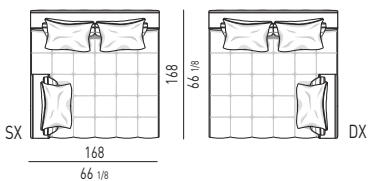

Schienale sinistro
Left backrest

Schienale destro
Right backrest

DOPPIO COUCH CM 140x168 - SCHIENALE CM 140
DOUBLE COUCH CM 140x168 - BACKREST CM 140

POUF CM 168x168
OTTOMAN CM 168x168

CHAISE-LONGUE CM 168x168 - SCHIENALE CM 112
CHAISE-LONGUE CM 168x168 - BACKREST CM 112

Schienale sinistro
Left backrest

Schienale destro
Right backrest

DOPPIA CHAISE-LONGUE CM 168x168 - SCHIENALE CM 168
DOUBLE CHAISE-LONGUE CM 168x168 - BACKREST CM 168

CHAISE-LONGUE CM 168x168 - 1 SCHIENALE CM 112 E 1 SCHIENALE CM 84
CHAISE-LONGUE CM 168x168 - 1 BACKREST CM 112 AND 1 BACKREST CM 84

DOPPIA CHAISE-LONGUE CM 168x168 - 1 SCHIENALE CM 168 E 1 SCHIENALE CM 84
DOUBLE CHAISE-LONGUE CM 168x168 - 1 BACKREST CM 168 AND 1 BACKREST CM 84

PROFONDITÀ CM 224 | DEPTH CM 224

POUF CM 112x224 OTTOMAN CM 112x224