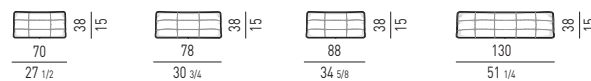

CUSCINO SCHIENALE OPTIONAL OPTIONAL BACK CUSHION

CUSCINI POGGIARENI OPTIONAL | OPTIONAL LUMBAR CUSHIONS