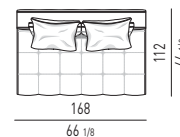

Schienale destro
Right backrest

ELEMENTO CM 112x112 - SCHIENALE CM 112
ELEMENT CM 112x112 - BACKREST CM 112

POUF CM 140x112
OTTOMAN CM 140x112

ELEMENTO CM 140x112 - SCHIENALE CM 84
ELEMENT CM 140x112 - BACKREST CM 84

Schienale sinistro
Left backrest

Schienale destro
Right backrest

Schienale centrale
Central backrest

ELEMENTO CM 140x112 - SCHIENALE CM 140
ELEMENT CM 140x112 - BACKREST CM 140

POUF CM 168x112
OTTOMAN CM 168x112

ELEMENTO CM 168x112 - SCHIENALE CM 112
ELEMENT CM 168x112 - BACKREST CM 112

Schienale sinistro
Left backrest

Schienale destro
Right backrest

ELEMENTO CM 168x112 - SCHIENALE CM 168
ELEMENT CM 168x112 - BACKREST CM 168