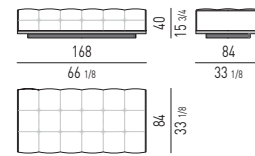

POUF | OTTOMANS