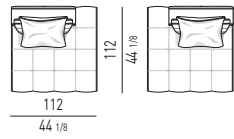

FINITURA CORNICE FRAME FINISH

METALLO | METAL

BLACK-NICKEL

PROFONDITÀ CM 112 | DEPTH CM 112

POUF CM 112x112
OTTOMAN CM 112x112

ELEMENTO CM 112x112 - SCHIENALE CM 84
ELEMENT CM 112x112 - BACKREST CM 84

Schienale sinistro
Left backrest

Schienale destro
Right backrest

ELEMENTO CM 112x112 - SCHIENALE CM 112
ELEMENT CM 112x112 - BACKREST CM 112

POUF CM 140x112
OTTOMAN CM 140x112

ELEMENTO CM 140x112 - SCHIENALE CM 84
ELEMENT CM 140x112 - BACKREST CM 84