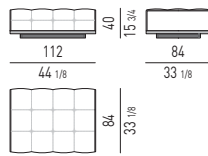

POUF | OTTOMANS