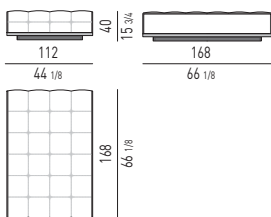

Schienale destro
Right backrest

Schienale centrale
Central backrest

ELEMENTO CM 140x140 - SCHIENALE CM 140
ELEMENT CM 140x140 - BACKREST CM 140

POUF CM 168x140
OTTOMAN CM 168x140

ELEMENTO CM 168x140 - SCHIENALE CM 112
ELEMENT CM 168x140 - BACKREST CM 112

Schienale sinistro
Left backrest

Schienale destro
Right backrest

ELEMENTO CM 168x140 - SCHIENALE CM 168
ELEMENT CM 168x140 - BACKREST CM 168

PROFONDITÀ CM 168 | DEPTH CM 168

POUF CM 112x168
OTTOMAN CM 112x168

COUCH CM 112x168 - SCHIENALE CM 84
COUCH CM 112x168 - BACKREST CM 84

Schienale sinistro
Left backrest

Schienale destro
Right backrest

COUCH CM 112x168 - SCHIENALE CM 112
COUCH CM 112x168 - BACKREST CM 112