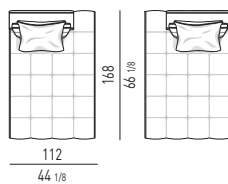

Schienale destro
Right backrest

Schienale centrale
Central backrest

ELEMENTO CM 140x140 - SCHIENALE CM 140
ELEMENT CM 140x140 - BACKREST CM 140

POUF CM 168x140
OTTOMAN CM 168x140

ELEMENTO CM 168x140 - SCHIENALE CM 112
ELEMENT CM 168x140 - BACKREST CM 112

Schienale sinistro
Left backrest

Schienale destro
Right backrest

ELEMENTO CM 168x140 - SCHIENALE CM 168
ELEMENT CM 168x140 - BACKREST CM 168

PROFONDITÀ CM 168 | DEPTH CM 168

POUF CM 112x168
OTTOMAN CM 112x168

COUCH CM 112x168 - SCHIENALE CM 84
COUCH CM 112x168 - BACKREST CM 84

Schienale sinistro
Left backrest

Schienale destro
Right backrest

COUCH CM 112x168 - SCHIENALE CM 112
COUCH CM 112x168 - BACKREST CM 112