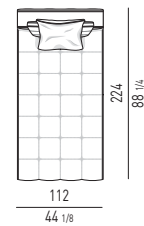

COUCH CM 112x224 - SCHIENALE CM 112 COUCH CM 112x224 - BACKREST CM 112