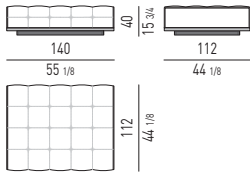

FINITURA CORNICE FRAME FINISH

METALLO | METAL

BLACK-NICKEL

PROFONDITÀ CM 112 | DEPTH CM 112

POUF CM 112x112
OTTOMAN CM 112x112

ELEMENTO CM 112x112 - SCHIENALE CM 84
ELEMENT CM 112x112 - BACKREST CM 84

Schienale sinistro
Left backrest

Schienale destro
Right backrest

ELEMENTO CM 112x112 - SCHIENALE CM 112
ELEMENT CM 112x112 - BACKREST CM 112

POUF CM 140x112
OTTOMAN CM 140x112

ELEMENTO CM 140x112 - SCHIENALE CM 84
ELEMENT CM 140x112 - BACKREST CM 84

Schienale sinistro
Left backrest

Schienale destro
Right backrest

Schienale centrale
Central backrest

ELEMENTO CM 140x112 - SCHIENALE CM 140
ELEMENT CM 140x112 - BACKREST CM 140

POUF CM 168x112
OTTOMAN CM 168x112