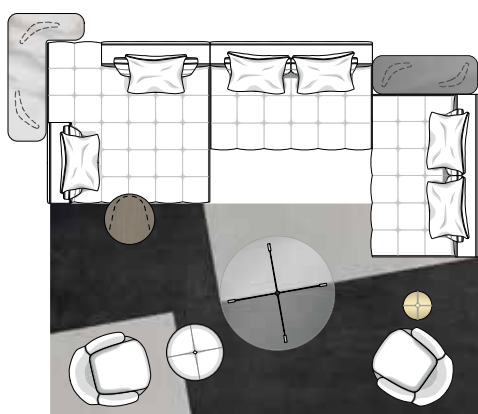

1. **B**
2. 2 elementi cm 168x112 h82 - schienale cm 168
   - 1 chaise-longue dx cm 168x168 h82 - 1 schienale cm 112 e 1 schienale cm 84
   - 1 tavolino Kay cm Ø 53 h52
   - 1 consolle Song cm 110x40 h36
   - 1 corner console Song dx cm 80x134 h36
   - 2 poltrone "high" girevoli Jacques cm 78x86 h78
   - 1 pouf Jacques cm Ø 60 h38
   - 1 tavolino Ellis cm Ø 30 h45
   - 1 tavolino Ellis cm Ø 120 h35
   - 1 tappeto Dibbets "Diagonal" cm 400x300
3. 2 elements cm 168x112 h82 - backrest cm 168
   - 1 chaise-longue dx cm 168x168 h82 - 1 backrest cm 112 and 1 backrest cm 84
   - 1 Kay coffee table cm Ø 53 h52
   - 1 Song console cm 110x40 h36
   - 1 Song corner console dx cm 80x134 h36
   - 2 Jacques "high" swivel armchairs cm 78x86 h78
   - 1 Jacques ottoman cm Ø 60 h38
   - 1 Ellis coffee table cm Ø 30 h45
   - 1 Ellis coffee table cm Ø 120 h35
   - 1 Dibbets "Diagonal" rug cm 400x300

- 2 Element cm 168x112 h82 - Rückenlehne cm 168
- 1 Chaise-Longue dx cm 168x168 h82 - 1 Rückenlehne cm 112 and 1 Rückenlehne cm 84
- 1 Beistelltisch Kay cm Ø 53 h52
- 1 Konsole Song cm 110x40 h36
- 1 Corner Console Song dx cm 80x134 h36
- 2 "high" drehbare Sessel Jacques cm 78x86 h78
- 1 Hocker Jacques cm Ø 60 h38
- 1 Beistelltisch Ellis cm Ø 30 h45
- 1 Beistelltisch Ellis cm Ø 120 h35
- 1 Teppich Dibbets "Diagonal" cm 400x300

- 2 élément cm 168x112 h82 - accoudoir cm 168
- 1 chaise-longue dx cm 168x168 h82 - 1 dossier cm 112 et 1 dossier cm 84
- 1 petite table Kay cm Ø 53 h52
- 1 consolle Song cm 110x40 h36
- 1 corner console Song dx cm 80x134 h36
- 2 "high" fauteuils pivotantes Jacques cm 78x86 h78
- 1 pouf Jacques cm Ø 60 h38
- 1 petite table Ellis cm Ø 30 h45
- 1 petite table Ellis cm Ø 120 h35
- 1 tapis Dibbets "Diagonal" cm 400x300