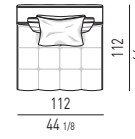

FINITURA CORNICE FRAME FINISH

METALLO | METAL

BLACK-NICKEL

PROFONDITÀ CM 112 | DEPTH CM 112

POUF CM 112x112
OTTOMAN CM 112x112

ELEMENTO CM 112x112 - SCHIENALE CM 84
ELEMENT CM 112x112 - BACKREST CM 84

Schienale sinistro
Left backrest

Schienale destro
Right backrest

ELEMENTO CM 112x112 - SCHIENALE CM 112
ELEMENT CM 112x112 - BACKREST CM 112

POUF CM 140x112
OTTOMAN CM 140x112

ELEMENTO CM 140x112 - SCHIENALE CM 84
ELEMENT CM 140x112 - BACKREST CM 84