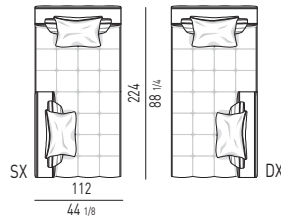

COUCH CM 112x224 - 2 SCHIENALI CM 112 COUCH CM 112x224 - 2 BACKRESTS CM 112