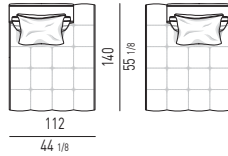

Schienale sinistro
Left backrest

Schienale destro
Right backrest

Schienale centrale
Central backrest

ELEMENTO CM 140x112 - SCHIENALE CM 140
ELEMENT CM 140x112 - BACKREST CM 140

POUF CM 168x112
OTTOMAN CM 168x112

ELEMENTO CM 168x112 - SCHIENALE CM 112
ELEMENT CM 168x112 - BACKREST CM 112

Schienale sinistro
Left backrest

Schienale destro
Right backrest

ELEMENTO CM 168x112 - SCHIENALE CM 168
ELEMENT CM 168x112 - BACKREST CM 168

SOFÀ CM 168x112 - 2 SCHIENALI CM 84
SOFÀ CM 168x112 - 2 BACKRESTS CM 84

POUF CM 224x112
OTTOMAN CM 224x112

SOFÀ CM 224x112 - 2 SCHIENALI CM 112
SOFÀ CM 224x112 - 2 BACKRESTS CM 112

SOFÀ CM 224x112 - SCHIENALE CM 112
SOFÀ CM 224x112 - BACKREST CM 112

PROFONDITÀ CM 140 | DEPTH CM 140

POUF CM 112x140
OTTOMAN CM 112x140

ELEMENTO CM 112x140 - SCHIENALE CM 84
ELEMENT CM 112x140 - BACKREST CM 84

Schienale sinistro
Left backrest

Schienale destro
Right backrest