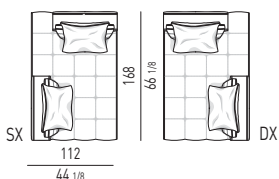

Schienale sinistro
Left backrest

Schienale destro
Right backrest

ELEMENTO CM 168x140 - SCHIENALE CM 168
ELEMENT CM 168x140 - BACKREST CM 168

PROFONDITÀ CM 168 | DEPTH CM 168

POUF CM 112x168
OTTOMAN CM 112x168

COUCH CM 112x168 - SCHIENALE CM 84
COUCH CM 112x168 - BACKREST CM 84

Schienale sinistro
Left backrest

Schienale destro
Right backrest

COUCH CM 112x168 - SCHIENALE CM 112
COUCH CM 112x168 - BACKREST CM 112

CHAISE-LONGUE CM 112x168 - 2 SCHIENALI CM 84
CHAISE-LONGUE CM 112x168 - 2 BACKRESTS CM 84

Minotti

POUF CM 140x168
OTTOMAN CM 140x168

COUCH CM 140x168 - SCHIENALE CM 112
COUCH CM 140x168 - BACKREST CM 112

Schienale sinistro
Left backrest

Schienale destro
Right backrest

DOPPIO COUCH CM 140x168 - SCHIENALE CM 140
DOUBLE COUCH CM 140x168 - BACKREST CM 140

POUF CM 168x168
OTTOMAN CM 168x168

CHAISE-LONGUE CM 168x168 - SCHIENALE CM 112
CHAISE-LONGUE CM 168x168 - BACKREST CM 112