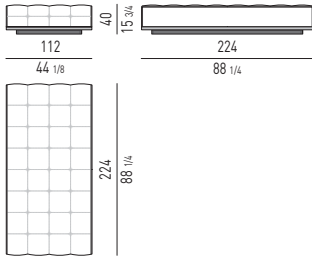

Schienale sinistro
Left backrest

Schienale destro
Right backrest

DOPPIA CHAISE-LONGUE CM 168x168 - SCHIENALE CM 168
DOUBLE CHAISE-LONGUE CM 168x168 - BACKREST CM 168

CHAISE-LONGUE CM 168x168 - 1 SCHIENALE CM 112 E 1 SCHIENALE CM 84
CHAISE-LONGUE CM 168x168 - 1 BACKREST CM 112 AND 1 BACKREST CM 84

DOPPIA CHAISE-LONGUE CM 168x168 - 1 SCHIENALE CM 168 E 1 SCHIENALE CM 84
DOUBLE CHAISE-LONGUE CM 168x168 - 1 BACKREST CM 168 AND 1 BACKREST CM 84

PROFONDITÀ CM 224 | DEPTH CM 224

POUF CM 112x224 OTTOMAN CM 112x224