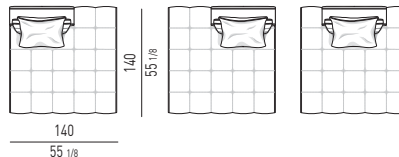

PROFONDITÀ CM 140 | DEPTH CM 140

POUF CM 112x140
OTTOMAN CM 112x140

ELEMENTO CM 112x140 - SCHIENALE CM 84
ELEMENT CM 112x140 - BACKREST CM 84

Schienale sinistro
Left backrest

Schienale destro
Right backrest

ELEMENTO CM 112x140 - SCHIENALE CM 112
ELEMENT CM 112x140 - BACKREST CM 112

POUF CM 140x140
OTTOMAN CM 140x140

ELEMENTO CM 140x140 - SCHIENALE CM 84
ELEMENT CM 140x140 - BACKREST CM 84

Schienale sinistro
Left backrest