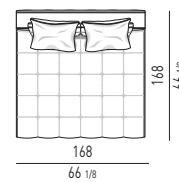

COUCH CM 112x168 - SCHIENALE CM 84
COUCH CM 112x168 - BACKREST CM 84

Schienale sinistro
Left backrest

Schienale destro
Right backrest

COUCH CM 112x168 - SCHIENALE CM 112
COUCH CM 112x168 - BACKREST CM 112

CHAISE-LONGUE CM 112x168 - 2 SCHIENALI CM 84
CHAISE-LONGUE CM 112x168 - 2 BACKRESTS CM 84

Minotti

POUF CM 140x168
OTTOMAN CM 140x168

COUCH CM 140x168 - SCHIENALE CM 112
COUCH CM 140x168 - BACKREST CM 112

Schienale sinistro
Left backrest

Schienale destro
Right backrest

DOPPIO COUCH CM 140x168 - SCHIENALE CM 140
DOUBLE COUCH CM 140x168 - BACKREST CM 140

POUF CM 168x168
OTTOMAN CM 168x168

CHAISE-LONGUE CM 168x168 - SCHIENALE CM 112
CHAISE-LONGUE CM 168x168 - BACKREST CM 112

Schienale sinistro
Left backrest

Schienale destro
Right backrest

DOPPIA CHAISE-LONGUE CM 168x168 - SCHIENALE CM 168
DOUBLE CHAISE-LONGUE CM 168x168 - BACKREST CM 168

CHAISE-LONGUE CM 168x168 - 1 SCHIENALE CM 112 E 1 SCHIENALE CM 84
CHAISE-LONGUE CM 168x168 - 1 BACKREST CM 112 AND 1 BACKREST CM 84