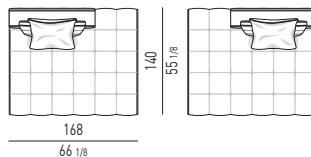

ELEMENTO CM 112x140 - SCHIENALE CM 112
ELEMENT CM 112x140 - BACKREST CM 112

POUF CM 140x140
OTTOMAN CM 140x140

ELEMENTO CM 140x140 - SCHIENALE CM 84
ELEMENT CM 140x140 - BACKREST CM 84

Schienale sinistro
Left backrest

Schienale destro
Right backrest

Schienale centrale
Central backrest

ELEMENTO CM 140x140 - SCHIENALE CM 140
ELEMENT CM 140x140 - BACKREST CM 140

POUF CM 168x140
OTTOMAN CM 168x140

ELEMENTO CM 168x140 - SCHIENALE CM 112
ELEMENT CM 168x140 - BACKREST CM 112

Schienale sinistro
Left backrest

Schienale destro
Right backrest

ELEMENTO CM 168x140 - SCHIENALE CM 168
ELEMENT CM 168x140 - BACKREST CM 168

PROFONDITÀ CM 168 | DEPTH CM 168

POUF CM 112x168
OTTOMAN CM 112x168