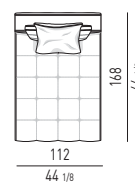

Schienale destro
Right backrest

Schienale centrale
Central backrest

ELEMENTO CM 140x140 - SCHIENALE CM 140
ELEMENT CM 140x140 - BACKREST CM 140

POUF CM 168x140
OTTOMAN CM 168x140

ELEMENTO CM 168x140 - SCHIENALE CM 112
ELEMENT CM 168x140 - BACKREST CM 112

Schienale sinistro
Left backrest

Schienale destro
Right backrest

ELEMENTO CM 168x140 - SCHIENALE CM 168
ELEMENT CM 168x140 - BACKREST CM 168

PROFONDITÀ CM 168 | DEPTH CM 168

POUF CM 112x168
OTTOMAN CM 112x168

COUCH CM 112x168 - SCHIENALE CM 84
COUCH CM 112x168 - BACKREST CM 84

Schienale sinistro
Left backrest

Schienale destro
Right backrest

COUCH CM 112x168 - SCHIENALE CM 112
COUCH CM 112x168 - BACKREST CM 112