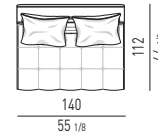

Schienale destro
Right backrest

ELEMENTO CM 112x112 - SCHIENALE CM 112
ELEMENT CM 112x112 - BACKREST CM 112

POUF CM 140x112
OTTOMAN CM 140x112

ELEMENTO CM 140x112 - SCHIENALE CM 84
ELEMENT CM 140x112 - BACKREST CM 84

Schienale sinistro
Left backrest

Schienale destro
Right backrest

Schienale centrale
Central backrest

ELEMENTO CM 140x112 - SCHIENALE CM 140
ELEMENT CM 140x112 - BACKREST CM 140

POUF CM 168x112
OTTOMAN CM 168x112