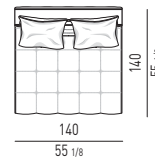

PROFONDITÀ CM 140 | DEPTH CM 140

POUF CM 112x140
OTTOMAN CM 112x140

ELEMENTO CM 112x140 - SCHIENALE CM 84
ELEMENT CM 112x140 - BACKREST CM 84

Schienale sinistro
Left backrest

Schienale destro
Right backrest

ELEMENTO CM 112x140 - SCHIENALE CM 112
ELEMENT CM 112x140 - BACKREST CM 112

POUF CM 140x140
OTTOMAN CM 140x140

ELEMENTO CM 140x140 - SCHIENALE CM 84
ELEMENT CM 140x140 - BACKREST CM 84

Schienale sinistro
Left backrest

Schienale destro
Right backrest

Schienale centrale
Central backrest

ELEMENTO CM 140x140 - SCHIENALE CM 140
ELEMENT CM 140x140 - BACKREST CM 140

POUF CM 168x140
OTTOMAN CM 168x140

ELEMENTO CM 168x140 - SCHIENALE CM 112
ELEMENT CM 168x140 - BACKREST CM 112