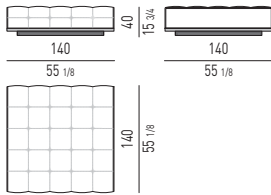

PROFONDITÀ CM 140 | DEPTH CM 140

POUF CM 112x140
OTTOMAN CM 112x140

ELEMENTO CM 112x140 - SCHIENALE CM 84
ELEMENT CM 112x140 - BACKREST CM 84

Schienale sinistro
Left backrest

Schienale destro
Right backrest

ELEMENTO CM 112x140 - SCHIENALE CM 112
ELEMENT CM 112x140 - BACKREST CM 112

POUF CM 140x140
OTTOMAN CM 140x140

ELEMENTO CM 140x140 - SCHIENALE CM 84
ELEMENT CM 140x140 - BACKREST CM 84

Schienale sinistro
Left backrest