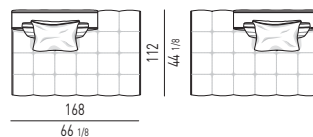

ELEMENTO CM 168x112 - SCHIENALE CM 112
ELEMENT CM 168x112 - BACKREST CM 112