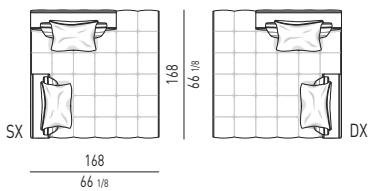

CHAISE-LONGUE CM 168x168 - 1 SCHIENALE CM 112 E 1 SCHIENALE CM 84
CHAISE-LONGUE CM 168x168 - 1 BACKREST CM 112 AND 1 BACKREST CM 84

COD. 168X168_D

COD. 168X168_E

COD. 168X168_F

COD. 168X168_G