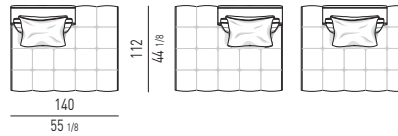

Schienale destro
Right backrest

ELEMENTO CM 112x112 - SCHIENALE CM 112
ELEMENT CM 112x112 - BACKREST CM 112

POUF CM 140x112
OTTOMAN CM 140x112

ELEMENTO CM 140x112 - SCHIENALE CM 84
ELEMENT CM 140x112 - BACKREST CM 84

Schienale sinistro
Left backrest

Schienale destro
Right backrest

Schienale centrale
Central backrest

ELEMENTO CM 140x112 - SCHIENALE CM 140
ELEMENT CM 140x112 - BACKREST CM 140

POUF CM 168x112
OTTOMAN CM 168x112