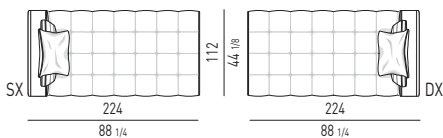

SOFÀ CM 168x112 - 2 SCHIENALI CM 84
SOFÀ CM 168x112 - 2 BACKRESTS CM 84

POUF CM 224x112
OTTOMAN CM 224x112

SOFÀ CM 224x112 - 2 SCHIENALI CM 112
SOFÀ CM 224x112 - 2 BACKRESTS CM 112

SOFÀ CM 224x112 - SCHIENALE CM 112
SOFÀ CM 224x112 - BACKREST CM 112

PROFONDITÀ CM 140 | DEPTH CM 140

POUF CM 112x140
OTTOMAN CM 112x140

ELEMENTO CM 112x140 - SCHIENALE CM 84
ELEMENT CM 112x140 - BACKREST CM 84

Schienale sinistro
Left backrest

Schienale destro
Right backrest