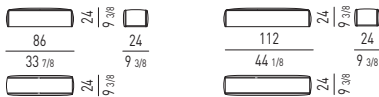

CUSCINI E ACCESSORI OPTIONAL | CUSHIONS AND OPTIONAL ACCESSORIES

SCHIENALE AMOVIBILE REMOVABLE BACKREST