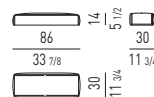

BRACCIOLO AMOVIBILE REMOVABLE ARMREST