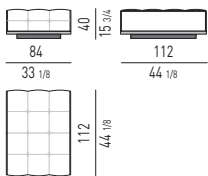

POUF | OTTOMANS