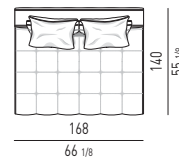

ELEMENTO CM 112x140 - SCHIENALE CM 112
ELEMENT CM 112x140 - BACKREST CM 112

POUF CM 140x140
OTTOMAN CM 140x140

ELEMENTO CM 140x140 - SCHIENALE CM 84
ELEMENT CM 140x140 - BACKREST CM 84

Schienale sinistro
Left backrest

Schienale destro
Right backrest

Schienale centrale
Central backrest

ELEMENTO CM 140x140 - SCHIENALE CM 140
ELEMENT CM 140x140 - BACKREST CM 140

POUF CM 168x140
OTTOMAN CM 168x140

ELEMENTO CM 168x140 - SCHIENALE CM 112
ELEMENT CM 168x140 - BACKREST CM 112

Schienale sinistro
Left backrest

Schienale destro
Right backrest

ELEMENTO CM 168x140 - SCHIENALE CM 168
ELEMENT CM 168x140 - BACKREST CM 168

PROFONDITÀ CM 168 | DEPTH CM 168

POUF CM 112x168
OTTOMAN CM 112x168