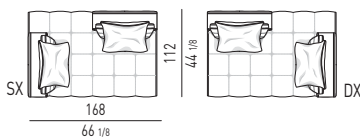

SOFÀ CM 168x112 - 2 SCHIENALI CM 84
SOFÀ CM 168x112 - 2 BACKRESTS CM 84