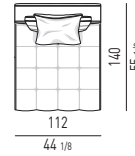

PROFONDITÀ CM 140 | DEPTH CM 140

POUF CM 112x140
OTTOMAN CM 112x140

ELEMENTO CM 112x140 - SCHIENALE CM 84
ELEMENT CM 112x140 - BACKREST CM 84

Schienale sinistro
Left backrest

Schienale destro
Right backrest

ELEMENTO CM 112x140 - SCHIENALE CM 112
ELEMENT CM 112x140 - BACKREST CM 112

POUF CM 140x140
OTTOMAN CM 140x140

ELEMENTO CM 140x140 - SCHIENALE CM 84
ELEMENT CM 140x140 - BACKREST CM 84

Schienale sinistro
Left backrest