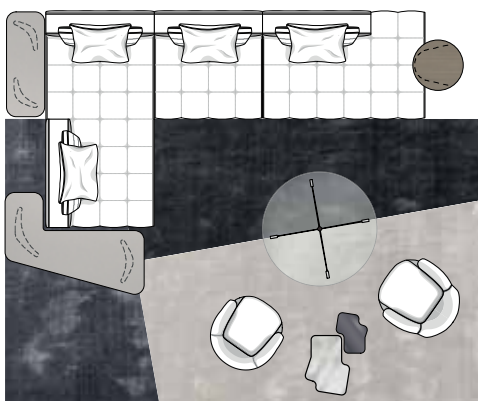

1. **C**
2. 1 elemento sx cm 168x112 h82 - schienale cm 112
   - 1 elemento cm 112x112 h82 - schienale cm 112
   - 1 couch cm 112x224 h82 - 2 schienali cm 112
   - 1 tavolino Kay cm Ø 53 h52
   - 1 corner console Song dx cm 107x146 h36
   - 1 consolle Song cm 110x40 h36
   - 1 poltrona "high" girevole Jacques cm 78x86 h78
   - 1 poltrona "low" girevole Jacques cm 71x74 h66
   - 1 tavolino Lou cm 41x33 h45
   - 1 tavolino Lou cm 61x45 h53
   - 1 tavolino Ellis cm Ø 120 h35
   - 1 tappeto Dibbets "Diagonal" cm 500x300
3. 1 element sx cm 168x112 h82 - backrest cm 112
   - 1 element cm 112x112 h82 - backrest cm 112
   - 1 couch cm 112x224 h82 - 2 backrests cm 112
   - 1 Kay coffee table cm Ø 53 h52
   - 1 Song corner console dx cm 107x146 h36
   - 1 Song console cm 110x40 h36
   - 1 Jacques "high" swivel armchair cm 78x86 h78
   - 1 Jacques "low" swivel armchair cm 71x74 h66
   - 1 Lou coffee table cm 41x33 h45
   - 1 Lou coffee table cm 61x45 h53
   - 1 Ellis coffee table cm Ø 120 h35
   - 1 Dibbets "Diagonal" rug cm 500x300

- 1 Element sx cm 168x112 h82 - Rückenlehne cm 112
- 1 Element cm 112x112 h82 - Rückenlehne cm 112
- 1 Couch cm 112x224 h82 - 2 Rückenlehne cm 112
- 1 Beistelltisch Kay cm Ø 53 h52
- 1 Corner Console Song dx cm 107x146 h36
- 1 Consolle Song cm 110x40 h36
- 1 "high" drehbarer Sessel Jacques cm 78x86 h78
- 1 "low" drehbarer Sessel Jacques cm 71x74 h66
- 1 Beistelltisch Lou cm 41x33 h45
- 1 Beistelltisch Lou cm 61x45 h53
- 1 Beistelltisch Ellis cm Ø 120 h35
- 1 Teppich Dibbets "Diagonal" cm 500x300

- 1 élément sx cm 168x112 h82 - dossier cm 112
- 1 élément cm 112x112 h82 - dossier cm 112
- 1 couch cm 112x224 h82 - 2 dossier cm 112
- 1 petite table Kay cm Ø 53 h52
- 1 corner console Song dx cm 107x146 h36
- 1 consolle Song cm 110x40 h36
- 1 "high" fauteuil pivotant Jacques cm 78x86 h78
- 1 "low" fauteuil pivotant Jacques cm 71x74 h66
- 1 petite table Lou cm 41x33 h45
- 1 petite table Lou cm 61x45 h53
- 1 petite table Ellis cm Ø 120 h35
- 1 tapis Dibbets "Diagonal" cm 500x300