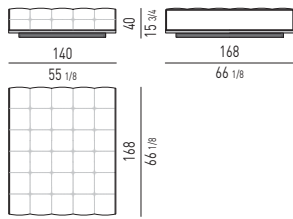

Schienale sinistro
Left backrest

Schienale destro
Right backrest

ELEMENTO CM 168x140 - SCHIENALE CM 168
ELEMENT CM 168x140 - BACKREST CM 168

PROFONDITÀ CM 168 | DEPTH CM 168

POUF CM 112x168
OTTOMAN CM 112x168

COUCH CM 112x168 - SCHIENALE CM 84
COUCH CM 112x168 - BACKREST CM 84

Schienale sinistro
Left backrest

Schienale destro
Right backrest

COUCH CM 112x168 - SCHIENALE CM 112
COUCH CM 112x168 - BACKREST CM 112

CHAISE-LONGUE CM 112x168 - 2 SCHIENALI CM 84
CHAISE-LONGUE CM 112x168 - 2 BACKRESTS CM 84

Minotti

POUF CM 140x168
OTTOMAN CM 140x168

COUCH CM 140x168 - SCHIENALE CM 112
COUCH CM 140x168 - BACKREST CM 112

Schienale sinistro
Left backrest

Schienale destro
Right backrest

DOPPIO COUCH CM 140x168 - SCHIENALE CM 140
DOUBLE COUCH CM 140x168 - BACKREST CM 140

POUF CM 168x168
OTTOMAN CM 168x168

CHAISE-LONGUE CM 168x168 - SCHIENALE CM 112
CHAISE-LONGUE CM 168x168 - BACKREST CM 112