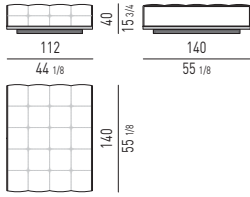

Schienale sinistro
Left backrest

Schienale destro
Right backrest

Schienale centrale
Central backrest

ELEMENTO CM 140x112 - SCHIENALE CM 140
ELEMENT CM 140x112 - BACKREST CM 140

POUF CM 168x112
OTTOMAN CM 168x112

ELEMENTO CM 168x112 - SCHIENALE CM 112
ELEMENT CM 168x112 - BACKREST CM 112

Schienale sinistro
Left backrest

Schienale destro
Right backrest

ELEMENTO CM 168x112 - SCHIENALE CM 168
ELEMENT CM 168x112 - BACKREST CM 168

SOFÀ CM 168x112 - 2 SCHIENALI CM 84
SOFÀ CM 168x112 - 2 BACKRESTS CM 84

POUF CM 224x112
OTTOMAN CM 224x112

SOFÀ CM 224x112 - 2 SCHIENALI CM 112
SOFÀ CM 224x112 - 2 BACKRESTS CM 112

SOFÀ CM 224x112 - SCHIENALE CM 112
SOFÀ CM 224x112 - BACKREST CM 112

PROFONDITÀ CM 140 | DEPTH CM 140

POUF CM 112x140
OTTOMAN CM 112x140

ELEMENTO CM 112x140 - SCHIENALE CM 84
ELEMENT CM 112x140 - BACKREST CM 84

Schienale sinistro
Left backrest

Schienale destro
Right backrest