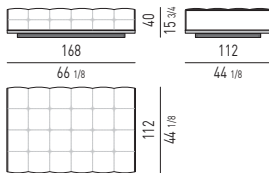

Schienale destro
Right backrest

ELEMENTO CM 112x112 - SCHIENALE CM 112
ELEMENT CM 112x112 - BACKREST CM 112

POUF CM 140x112
OTTOMAN CM 140x112

ELEMENTO CM 140x112 - SCHIENALE CM 84
ELEMENT CM 140x112 - BACKREST CM 84

Schienale sinistro
Left backrest

Schienale destro
Right backrest

Schienale centrale
Central backrest

ELEMENTO CM 140x112 - SCHIENALE CM 140
ELEMENT CM 140x112 - BACKREST CM 140

POUF CM 168x112
OTTOMAN CM 168x112

ELEMENTO CM 168x112 - SCHIENALE CM 112
ELEMENT CM 168x112 - BACKREST CM 112

Schienale sinistro
Left backrest

Schienale destro
Right backrest

ELEMENTO CM 168x112 - SCHIENALE CM 168
ELEMENT CM 168x112 - BACKREST CM 168