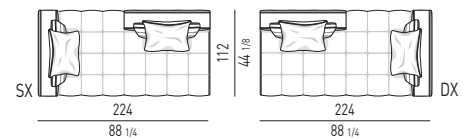

SOFÀ CM 224x112 - 2 SCHIENALI CM 112
SOFÀ CM 224x112 - 2 BACKRESTS CM 112