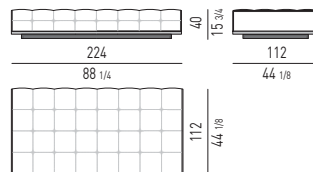

POUF CM 224x112
OTTOMAN CM 224x112