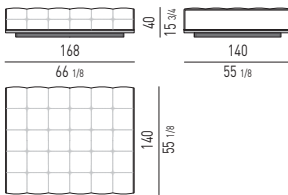

ELEMENTO CM 112x140 - SCHIENALE CM 112
ELEMENT CM 112x140 - BACKREST CM 112

POUF CM 140x140
OTTOMAN CM 140x140

ELEMENTO CM 140x140 - SCHIENALE CM 84
ELEMENT CM 140x140 - BACKREST CM 84

Schienale sinistro
Left backrest

Schienale destro
Right backrest

Schienale centrale
Central backrest

ELEMENTO CM 140x140 - SCHIENALE CM 140
ELEMENT CM 140x140 - BACKREST CM 140

POUF CM 168x140
OTTOMAN CM 168x140

ELEMENTO CM 168x140 - SCHIENALE CM 112
ELEMENT CM 168x140 - BACKREST CM 112