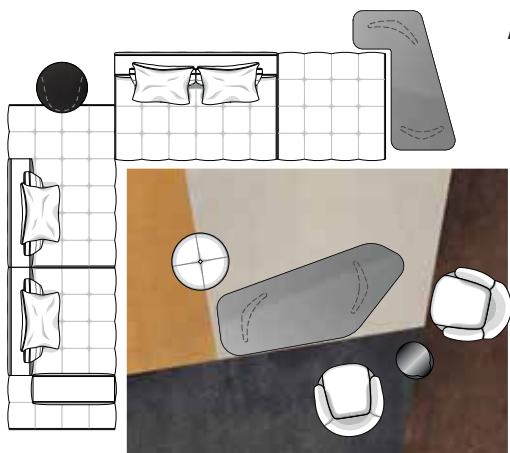

1. **A**
2. 1 pouf cm 112x112 h40
   - 1 elemento cm 168x112 h82 - schienale cm 168
   - 1 elemento sx cm 168x112 h82- schienale cm 112
   - 1 elemento dx cm 168x112 h82- schienale cm 112
   - 1 bracciolo amovibile cm 86x30 h14
   - 1 tavolino Kay cm Ø 53 h52
   - 1 pouf Jacques cm Ø 60 h38
   - 1 corner console Song cm 107x146 h36 sx
   - 1 tavolino Song cm 200x100 h28
   - 1 poltrona "high" girevole Jacques cm 78x86 h78
   - 1 poltrona "low" girevole Jacques cm 71x74 h66
   - 1 tavolino Noor cm 40,5x36 h45
   - 1 tappeto Dibbets "Diagonal" cm 400x300
3. 1 ottoman cm 112x112 h40
   - 1 element cm 168x112 h82 - backrest cm 168
   - 1 element sx cm 168x112 h82- backrest cm 112
   - 1 element dx cm 168x112 h82- backrest cm 112
   - 1 removable armrest cm 86x30 h14
   - 1 Kay coffee table cm Ø 53 h52
   - 1 Jacques ottoman cm Ø 60 h38
   - 1 Song corner console cm 107x146 h36 sx
   - 1 Song coffee table cm 200x100 h28
   - 1 Jacques "high" swivel armchair cm 78x86 h78
   - 1 Jacques "low" swivel armchair cm 71x74 h66
   - 1 Noor coffee table cm 40,5x36 h45
   - 1 Dibbets "Diagonal" rug cm 400x300

- 1 Hocker cm 112x112 h40
- 1 Endelelement cm 168x112 h82 - Rückenlehne cm 168
- 1 Endelelement sx cm 168x112 h82- Rückenlehne cm 112
- 1 Endelelement dx cm 168x112 h82- Rückenlehne cm 112
- 1 abnehmbare Armlehne cm 86x30 h14
- 1 Beistelltisch Kay cm Ø 53 h52
- 1 Hocker Jacques cm Ø 60 h38
- 1 Corner Console Song cm 107x146 h36 sx
- 1 Beistelltisch Song cm 200x100 h28
- 1 "high" drehbarer Sessel Jacques cm 78x86 h78
- 1 "low" drehbarer Sessel Jacques cm 71x74 h66
- 1 Beistelltisch Noor cm 40,5x36 h45
- 1 Teppich Dibbets "Diagonal" cm 400x300

- 1 pouf cm 112x112 h40
- 1 élément cm 168x112 h82 - dossier cm 168
- 1 élément sx cm 168x112 h82- dossier cm 112
- 1 élément dx cm 168x112 h82- dossier cm 112
- 1 accoudoir amovible cm 86x30 h14
- 1 petite table Kay cm Ø 53 h52
- 1 Jacques ottoman cm Ø 60 h38
- 1 corner console Song cm 107x146 h36 sx
- 1 coffee table Song cm 200x100 h28
- 1 "high" fauteuil pivotant Jacques cm 78x86 h78
- 1 "low" fauteuil pivotant Jacques cm 71x74 h66
- 1 petite table Noor cm 40,5x36 h45
- 1 tapis Dibbets "Diagonal" cm 400x300