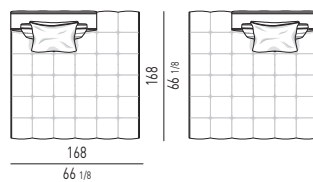

CHAISE-LONGUE CM 112x168 - 2 SCHIENALI CM 84
CHAISE-LONGUE CM 112x168 - 2 BACKRESTS CM 84

Minotti

POUF CM 140x168
OTTOMAN CM 140x168

COUCH CM 140x168 - SCHIENALE CM 112
COUCH CM 140x168 - BACKREST CM 112

Schienale sinistro
Left backrest

Schienale destro
Right backrest

DOPPIO COUCH CM 140x168 - SCHIENALE CM 140
DOUBLE COUCH CM 140x168 - BACKREST CM 140

POUF CM 168x168
OTTOMAN CM 168x168

CHAISE-LONGUE CM 168x168 - SCHIENALE CM 112
CHAISE-LONGUE CM 168x168 - BACKREST CM 112

Schienale sinistro
Left backrest

Schienale destro
Right backrest

DOPPIA CHAISE-LONGUE CM 168x168 - SCHIENALE CM 168
DOUBLE CHAISE-LONGUE CM 168x168 - BACKREST CM 168

CHAISE-LONGUE CM 168x168 - 1 SCHIENALE CM 112 E 1 SCHIENALE CM 84
CHAISE-LONGUE CM 168x168 - 1 BACKREST CM 112 AND 1 BACKREST CM 84