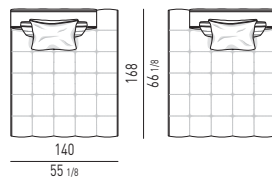

COUCH CM 112x168 - SCHIENALE CM 84
COUCH CM 112x168 - BACKREST CM 84

Schienale sinistro
Left backrest

Schienale destro
Right backrest

COUCH CM 112x168 - SCHIENALE CM 112
COUCH CM 112x168 - BACKREST CM 112

CHAISE-LONGUE CM 112x168 - 2 SCHIENALI CM 84
CHAISE-LONGUE CM 112x168 - 2 BACKRESTS CM 84

Minotti

POUF CM 140x168
OTTOMAN CM 140x168

COUCH CM 140x168 - SCHIENALE CM 112
COUCH CM 140x168 - BACKREST CM 112

Schienale sinistro
Left backrest

Schienale destro
Right backrest

DOPPIO COUCH CM 140x168 - SCHIENALE CM 140
DOUBLE COUCH CM 140x168 - BACKREST CM 140

POUF CM 168x168
OTTOMAN CM 168x168

CHAISE-LONGUE CM 168x168 - SCHIENALE CM 112
CHAISE-LONGUE CM 168x168 - BACKREST CM 112