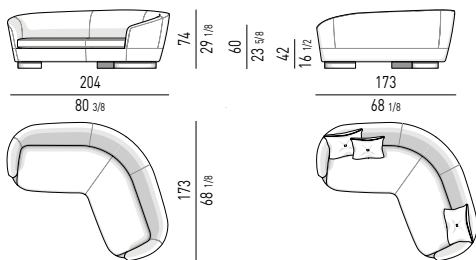

POLTRONA "HIGH" | "HIGH" ARMCHAIR VERSIONE GIREVOLE - SWIVEL VERSION

VERSIONE FISSA - FIXED VERSION

BERGÈRE VERSIONE GIREVOLE - SWIVEL VERSION

VERSIONE FISSA - FIXED VERSION

DIVANI | SOFAS

Minotti

DIVANO CURVO | ANGLED SOFA

- 1 angled sofa cm 204x173 h74
- 2 "low" swivel armchairs cm 71x74 h66
- 1 ottoman cm Ø 40 h38
- 1 Lou coffee table cm 61x45 h53
- 1 Lou coffee table cm 41x33 h45
- 1 Song coffee table cm Ø 120 h28
- 1 Dibbets "Diagonal" rug cm Ø 400