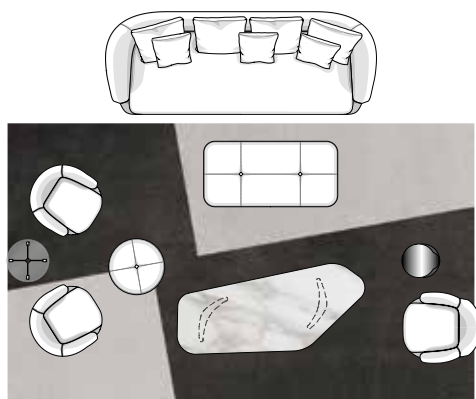

1. **C**
2. 1 divano cm 290x107 h82
   - 1 pouf cm 145x70 h38
   - 2 poltrone "low" girevoli cm 71x74 h66
   - 1 poltrona "high" girevole cm 78x86 h78
   - 1 pouf cm Ø 60 h38
   - 1 tavolino Ellis cm Ø 45 h50
   - 1 tavolino Song cm 200x100 h28
   - 1 tavolino Noor cm 40,5x36 h45
   - 1 tappeto Dibbets "Diagonal" cm 500x300

- 1 sofa cm 290x107 h82
- 1 ottoman cm 145x70 h38
- 2 "low" swivel armchairs cm 71x74 h66
- 1 "high" swivel armchair cm 78x86 h78
- 1 ottoman cm Ø 60 h38
- 1 coffee table Ellis cm Ø 45 h50
- 1 coffee table Song cm 200x100 h28
- 1 coffee table Noor cm 40,5x36 h45
- 1 Dibbets "Diagonal" rug cm 500x300

- 1 Sofa cm 290x107 h82
- 1 Hocker cm 145x70 h38
- 2 "low" drehbare Sessel cm 71x74 h66
- 1 "high" drehbarer Sessel cm 78x86 h78
- 1 Hocker cm Ø 60 h38
- 1 Beistelltisch Ellis cm Ø 45 h50
- 1 Beistelltisch Song cm 200x100 h28
- 1 Beistelltisch Noor cm 40,5x36 h45
- 1 Teppich Dibbets "Diagonal" cm 500x300

- 1 canapé cm 290x107 h82
- 1 pouf cm 145x70 h38
- 2 "low" fauteuils pivotantes cm 71x74 h66
- 1 "high" fauteuil pivotant cm 78x86 h78
- 1 pouf cm Ø 60 h38
- 1 petite table Ellis cm Ø 45 h50
- 1 petite table Song cm 200x100 h28
- 1 petite table Noor cm 40,5x36 h45
- 1 tapis Dibbets "Diagonal" cm 500x300