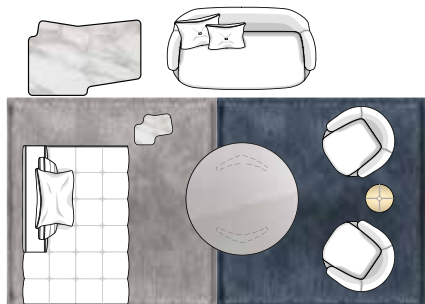

1. **B**
2. 1 divano cm 160x89 h78
   - 2 poltrone "low" girevoli cm 71x74 h66
   - 1 elemento dx Lawrence "Clan" cm 168x112 h82 - schienale cm 112
   - 1 tavolino Lou cm 120x80,5 h28
   - 1 tavolino Lou cm 41x33 h45
   - 1 tavolino Song cm Ø 120 h28
   - 1 tavolino Ellis cm Ø 30 h45
   - 2 tappeti Dibbets "Rim" cm 225x225

- 1 sofa cm 160x89 h78
- 2 "low" swivel armchairs cm 71x74 h66
- 1 Lawrence "Clan" element dx cm 168x112 h82 - backrest cm 112
- 1 Lou coffee table cm 120x80,5 h28
- 1 Lou coffee table cm 41x33 h45
- 1 Song coffee table cm Ø 120 h28
- 1 Ellis coffee table cm Ø 30 h45
- 2 Dibbets "Rim" rugs cm 225x225

- 1 Sofa cm 160x89 h78
- 2 "low" drehbare Sessel cm 71x74 h66
- 1 Element dx Lawrence "Clan" cm 168x112 h82 - Rückenlehne cm 112
- 1 Beistelltisch Lou cm 120x80,5 h28
- 1 Beistelltisch Lou cm 41x33 h45
- 1 Beistelltisch Song cm Ø 120 h28
- 1 Beistelltisch Ellis cm Ø 30 h45
- 2 Teppiche Dibbets "Rim" cm 225x225

- 1 canapé cm 160x89 h78
- 2 "low" fauteuils pivotantes cm 71x74 h66
- 1 élément dx Lawrence "Clan" cm 168x112 h82 - dossier cm 112
- 1 petite table Lou cm 120x80,5 h28
- 1 petite table Lou cm 41x33 h45
- 1 petite table Song cm Ø 120 h28
- 1 petite table Ellis cm Ø 30 h45
- 2 tapis Dibbets "Rim" cm 225x225