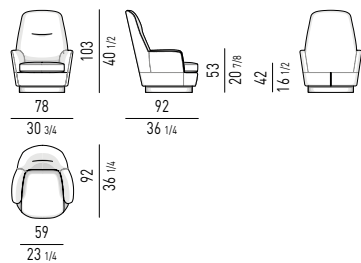

POLTRONA "HIGH" | "HIGH" ARMCHAIR VERSIONE GIREVOLE - SWIVEL VERSION

VERSIONE FISSA - FIXED VERSION

BERGÈRE VERSIONE GIREVOLE - SWIVEL VERSION

VERSIONE FISSA - FIXED VERSION

DIVANI | SOFAS

Minotti

DIVANO CURVO | ANGLED SOFA

- 1 angled sofa cm 204x173 h74
- 2 "low" swivel armchairs cm 71x74 h66
- 1 ottoman cm Ø 40 h38
- 1 Lou coffee table cm 61x45 h53
- 1 Lou coffee table cm 41x33 h45
- 1 Song coffee table cm Ø 120 h28
- 1 Dibbets "Diagonal" rug cm Ø 400