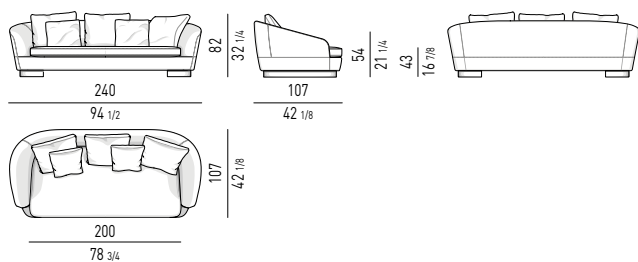

DIVANI "GRAND JACQUES" | "GRAND JACQUES" SOFAS