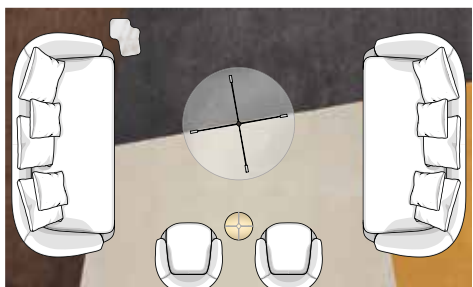

1. **F**
2. 2 divani cm 240x107 h82
   - 2 poltrone "low" girevoli cm 71x74 h66
   - 1 tavolino Ellis cm Ø 30 h45
   - 1 tavolino Ellis cm Ø 120 h35
   - 1 tavolino Lou cm 41x33 h45
   - 1 tappeto Dibbets "Diagonal" cm 500x300
3. 2 sofas cm 240x107 h82
   - 2 "low" swivel armchairs cm 71x74 h66
   - 1 Ellis coffee table cm Ø 30 h45
   - 1 Ellis coffee table cm Ø 120 h35
   - 1 Lou coffee table cm 41x33 h45
   - 1 Dibbets "Diagonal" rug cm 500x300
4. 2 Sofas cm 240x107 h82
   - 2 "low" drehbare Sessel cm 71x74 h66
   - 1 Beistelltisch Ellis cm Ø 30 h45
   - 1 Beistelltisch Ellis cm Ø 120 h35
   - 1 Beistelltisch Lou cm 41x33 h45
   - 1 Teppich Dibbets "Diagonal" cm 500x300