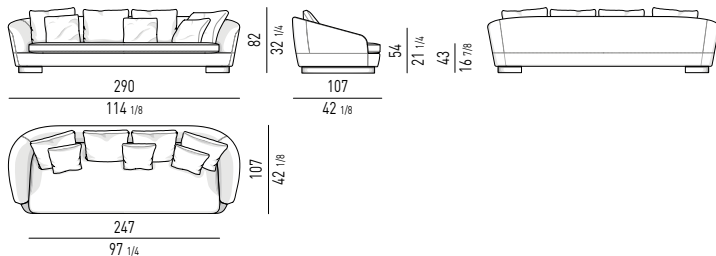

DIVANI "GRAND JACQUES" | "GRAND JACQUES" SOFAS