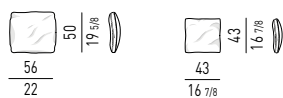

CUSCINI SCHIENALE OPTIONAL | OPTIONAL BACKREST CUSHIONS