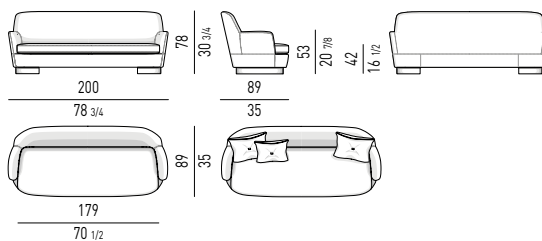

POLTRONA "HIGH" | "HIGH" ARMCHAIR VERSIONE GIREVOLE - SWIVEL VERSION

VERSIONE FISSA - FIXED VERSION

BERGÈRE VERSIONE GIREVOLE - SWIVEL VERSION

VERSIONE FISSA - FIXED VERSION

DIVANI | SOFAS

Minotti

DIVANO CURVO | ANGLED SOFA

- 1 angled sofa cm 204x173 h74
- 2 "low" swivel armchairs cm 71x74 h66
- 1 ottoman cm Ø 40 h38
- 1 Lou coffee table cm 61x45 h53
- 1 Lou coffee table cm 41x33 h45
- 1 Song coffee table cm Ø 120 h28
- 1 Dibbets "Diagonal" rug cm Ø 400