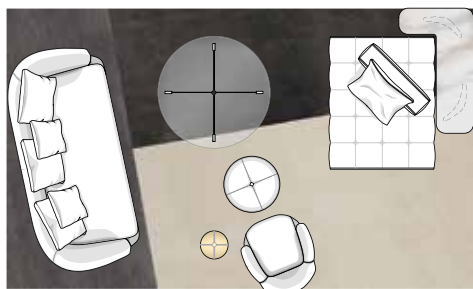

1. **E**
2. 1 divano cm 240x107 h82
   - 1 pouf Ø cm 60 h38
   - 1 poltrona "high" girevole cm 78x86 h78
   - 1 pouf Lawrence "Clan" cm 140x112 h40
   - 1 schienale amovibile cm 86x24 h24
   - 1 corner console Song sx cm 80x134 h36
   - 1 tavolino Ellis cm Ø 30 h45
   - 1 tavolino Ellis cm Ø 120 h35
   - 1 tappeto Dibbets "Diagonal" cm 500x300
3. 1 sofa cm 240x107 h82
   - 1 ottoman Ø cm 60 h38
   - 1 "high" swivel armchair cm 78x86 h78
   - 1 Lawrence "Clan" ottoman cm 140x112 h40
   - 1 removable backrest cm 86x24 h24
   - 1 Song corner console sx cm 80x134 h36
   - 1 Ellis coffee table cm Ø 30 h45
   - 1 Ellis coffee table cm Ø 120 h35
   - 1 Dibbets "Diagonal" rug cm 500x300
4. 1 Sofa cm 240x107 h82
   - 1 Hocker Ø cm 60 h38
   - 1 "high" drehbarer Sessel cm 78x86 h78
   - 1 Hocker Lawrence "Clan" cm 140x112 h40
   - 1 abnehmbare Rückenlehne cm 86x24 h24
   - 1 Corner Console Song sx cm 80x134 h36
   - 1 Beistelltisch Ellis cm Ø 30 h45
   - 1 Beistelltisch Ellis cm Ø 120 h35
   - 1 Teppich Dibbets "Diagonal" cm 500x300