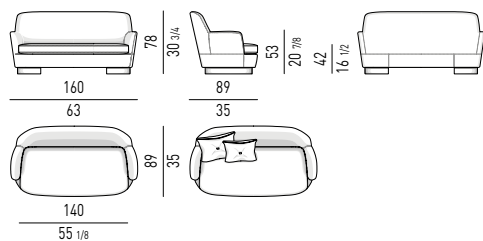

POLTRONA "HIGH" | "HIGH" ARMCHAIR VERSIONE GIREVOLE - SWIVEL VERSION

VERSIONE FISSA - FIXED VERSION

BERGÈRE VERSIONE GIREVOLE - SWIVEL VERSION

VERSIONE FISSA - FIXED VERSION

DIVANI | SOFAS

Minotti

DIVANO CURVO | ANGLED SOFA

- 1 angled sofa cm 204x173 h74
- 2 "low" swivel armchairs cm 71x74 h66
- 1 ottoman cm Ø 40 h38
- 1 Lou coffee table cm 61x45 h53
- 1 Lou coffee table cm 41x33 h45
- 1 Song coffee table cm Ø 120 h28
- 1 Dibbets "Diagonal" rug cm Ø 400