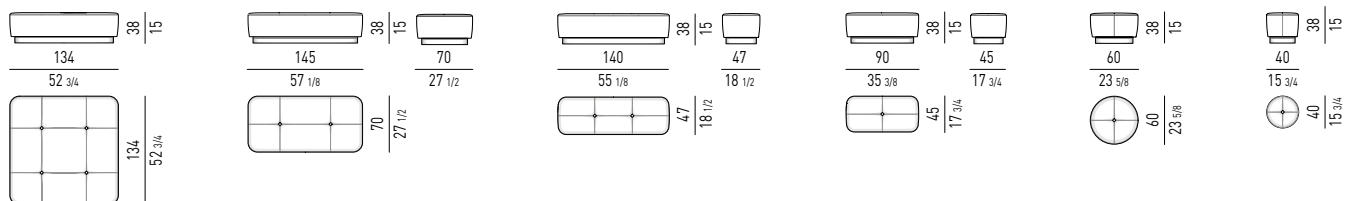

POUF | OTTOMANS

CUSCINI SCHIENALE OPTIONAL | OPTIONAL BACKREST CUSHIONS

CUSCINI "DECOR" OPTIONAL | "DECOR" OPTIONAL CUSHIONS