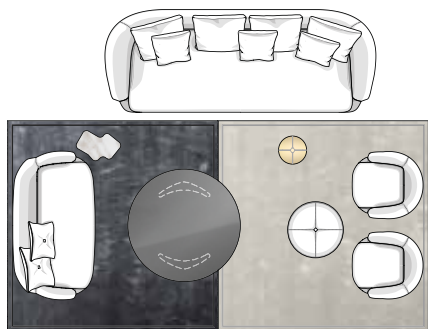

Minotti

1. **D**
2. 1 divano cm 290x107 h82
   - 1 divano cm 160x89 h78
   - 2 poltrone "low" girevoli cm 71x74 h66
   - 1 pouf Ø cm 60 h38
   - 1 tavolino Lou cm 41x33 h45
   - 1 tavolino Song Ø cm 120 h28
   - 1 tavolino Ellis Ø cm 30 h45
   - 2 tappeti Dibbets "Rim" cm 225x255
3. 1 sofa cm 290x107 h82
   - 1 sofa cm 160x89 h78
   - 2 "low" swivel armchairs cm 71x74 h66
   - 1 ottoman Ø cm 60 h38
   - 1 Lou coffee table cm 41x33 h45
   - 1 Song coffee table Ø cm 120 h28
   - 1 Ellis coffee table Ø cm 30 h45
   - 2 Dibbets "Rim" rugs cm 225x255
4. 1 Sofa cm 290x107 h82
   - 1 Sofa cm 160x89 h78
   - 2 "low" drehbare Sessel cm 71x74 h66
   - 1 Hocker Ø cm 60 h38
   - 1 Beistelltisch Lou cm 41x33 h45
   - 1 Beistelltisch Song Ø cm 120 h28
   - 1 Beistelltisch Ellis Ø cm 30 h45
   - 2 Teppiche Dibbets "Rim" cm 225x255