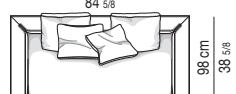

CUOIO | SADDLE-HIDE

DIVANO | SOFA

Divano composto da 1 elemento terminale sx cm 155 e da un elemento terminale dx cm 155.

Arrangement made up of 1 element with arm sx cm 155 and one element with arm dx cm 155.