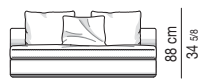

ELEMENTO CENTRALE | CENTRAL ELEMENT