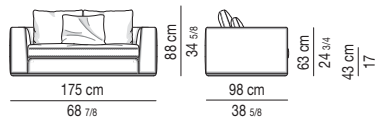

CUOIO | SADDLE-HIDE

DIVANO | SOFA

Divano composto da 1 elemento terminale sx cm 155 e da un elemento terminale dx cm 155.

Arrangement made up of 1 element with arm sx cm 155 and one element with arm dx cm 155.