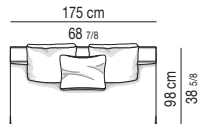

ELEMENTO CENTRALE | CENTRAL ELEMENT