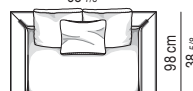

CUOIO | SADDLE-HIDE

DIVANO | SOFA

Divano composto da 1 elemento terminale sx cm 155 e da un elemento terminale dx cm 155.

Arrangement made up of 1 element with arm sx cm 155 and one element with arm dx cm 155.