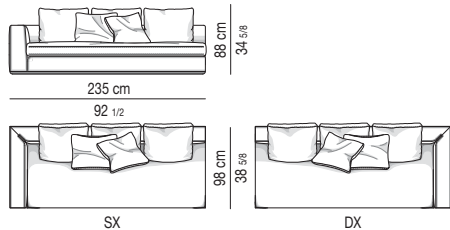

ELEMENTO ANGOLARE | CORNER ELEMENT

DIVANO PENISOLA | OPEN-END SOFA

SOFÀ PENISOLA | SOFÀ OPEN-END

ELEMENTO PENISOLA CON BRACCIOLO OPEN-END ELEMENT WITH ARMREST