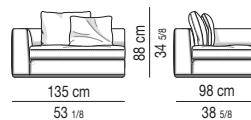

ELEMENTO TERMINALE | ELEMENT WITH 1 ARMREST