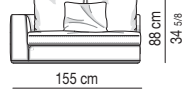

ELEMENTO TERMINALE | ELEMENT WITH 1 ARMREST