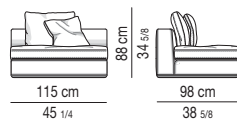

ELEMENTO CENTRALE | CENTRAL ELEMENT