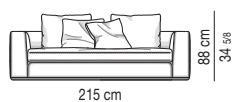

CUOIO | SADDLE-HIDE

DIVANO | SOFA

Divano composto da 1 elemento terminale sx cm 155 e da un elemento terminale dx cm 155.

Arrangement made up of 1 element with arm sx cm 155 and one element with arm dx cm 155.