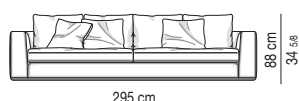

CUOIO | SADDLE-HIDE

DIVANO | SOFA

Divano composto da 1 elemento terminale sx cm 155 e da un elemento terminale dx cm 155.

Arrangement made up of 1 element with arm sx cm 155 and one element with arm dx cm 155.