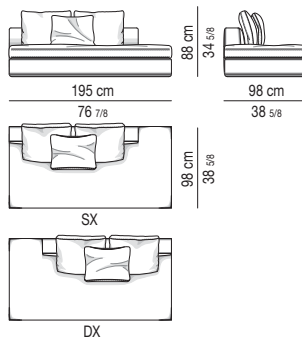

CUOIO | SADDLE-HIDE

DIVANO | SOFA

Divano composto da 1 elemento terminale sx cm 155 e da un elemento terminale dx cm 155.

Arrangement made up of 1 element with arm sx cm 155 and one element with arm dx cm 155.

ELEMENTO CENTRALE | CENTRAL ELEMENT

ELEMENTO TERMINALE | ELEMENT WITH 1 ARMREST

ELEMENTO ANGOLARE | CORNER ELEMENT

DIVANO PENISOLA | OPEN-END SOFA

SOFÀ PENISOLA | SOFÀ OPEN-END

ELEMENTO PENISOLA CON BRACCIOLO OPEN-END ELEMENT WITH ARMREST