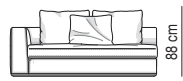

ELEMENTO TERMINALE | ELEMENT WITH 1 ARMREST