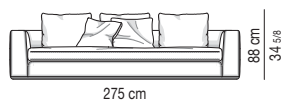

CUOIO | SADDLE-HIDE

DIVANO | SOFA

Divano composto da 1 elemento terminale sx cm 155 e da un elemento terminale dx cm 155.

Arrangement made up of 1 element with arm sx cm 155 and one element with arm dx cm 155.