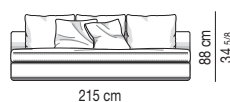

ELEMENTO CENTRALE | CENTRAL ELEMENT