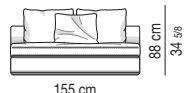

ELEMENTO CENTRALE | CENTRAL ELEMENT