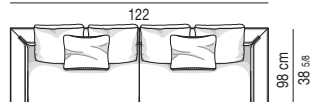

CUOIO | SADDLE-HIDE

DIVANO | SOFA

Divano composto da 1 elemento terminale sx cm 155 e da un elemento terminale dx cm 155.

Arrangement made up of 1 element with arm sx cm 155 and one element with arm dx cm 155.