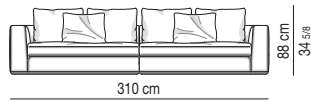

CUOIO | SADDLE-HIDE

DIVANO | SOFA

Divano composto da 1 elemento terminale sx cm 155 e da un elemento terminale dx cm 155.

Arrangement made up of 1 element with arm sx cm 155 and one element with arm dx cm 155.