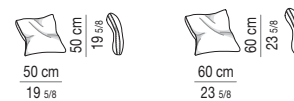

ELEMENTO PENISOLA SENZA BRACCIOLO OPEN-END ELEMENT WITHOUT ARMREST

COUCH

CHAISE LONGUE

PANCA | BENCH

POUF | STOOL

CUSCINO OPTIONAL | OPTIONAL CUSHION

POGGIATESTA OPTIONAL | OPTIONAL HEADREST