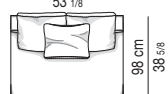

ELEMENTO CENTRALE | CENTRAL ELEMENT