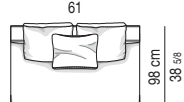

ELEMENTO CENTRALE | CENTRAL ELEMENT