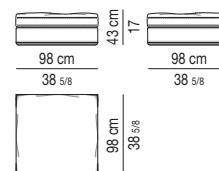

ELEMENTO PENISOLA SENZA BRACCIOLO OPEN-END ELEMENT WITHOUT ARMREST

COUCH

CHAISE LONGUE

PANCA | BENCH

POUF | STOOL

CUSCINO OPTIONAL | OPTIONAL CUSHION

POGGIATESTA OPTIONAL | OPTIONAL HEADREST