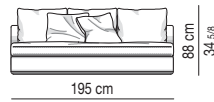

ELEMENTO CENTRALE | CENTRAL ELEMENT