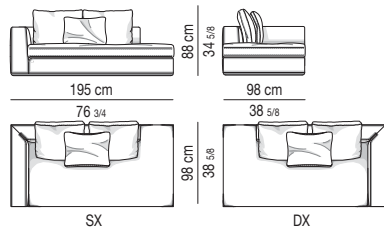

CUOIO | SADDLE-HIDE

DIVANO | SOFA

Divano composto da 1 elemento terminale sx cm 155 e da un elemento terminale dx cm 155.

Arrangement made up of 1 element with arm sx cm 155 and one element with arm dx cm 155.

ELEMENTO CENTRALE | CENTRAL ELEMENT

ELEMENTO TERMINALE | ELEMENT WITH 1 ARMREST

ELEMENTO ANGOLARE | CORNER ELEMENT

DIVANO PENISOLA | OPEN-END SOFA

SOFÀ PENISOLA | SOFÀ OPEN-END

ELEMENTO PENISOLA CON BRACCIOLO OPEN-END ELEMENT WITH ARMREST