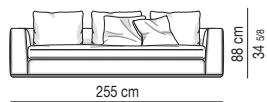

CUOIO | SADDLE-HIDE

DIVANO | SOFA

Divano composto da 1 elemento terminale sx cm 155 e da un elemento terminale dx cm 155.

Arrangement made up of 1 element with arm sx cm 155 and one element with arm dx cm 155.