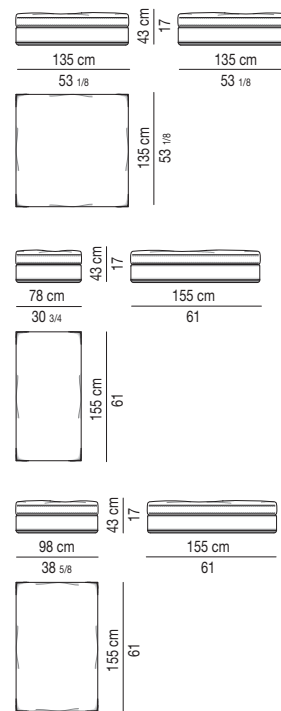

PANCA | BENCH