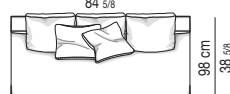

ELEMENTO CENTRALE | CENTRAL ELEMENT