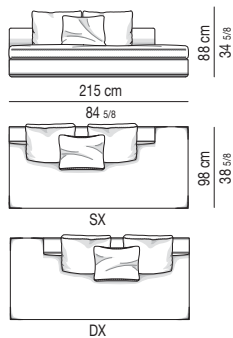

CUOIO | SADDLE-HIDE

DIVANO | SOFA

Divano composto da 1 elemento terminale sx cm 155 e da un elemento terminale dx cm 155.

Arrangement made up of 1 element with arm sx cm 155 and one element with arm dx cm 155.

ELEMENTO CENTRALE | CENTRAL ELEMENT

ELEMENTO TERMINALE | ELEMENT WITH 1 ARMREST

ELEMENTO ANGOLARE | CORNER ELEMENT

DIVANO PENISOLA | OPEN-END SOFA

SOFÀ PENISOLA | SOFÀ OPEN-END

ELEMENTO PENISOLA CON BRACCIOLO OPEN-END ELEMENT WITH ARMREST