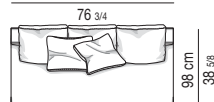

ELEMENTO CENTRALE | CENTRAL ELEMENT