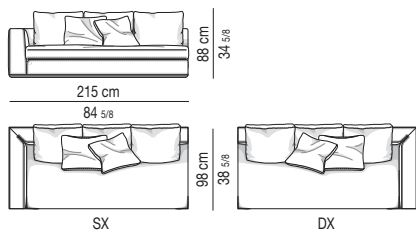

ELEMENTO ANGOLARE | CORNER ELEMENT

DIVANO PENISOLA | OPEN-END SOFA

SOFÀ PENISOLA | SOFÀ OPEN-END

ELEMENTO PENISOLA CON BRACCIOLO OPEN-END ELEMENT WITH ARMREST