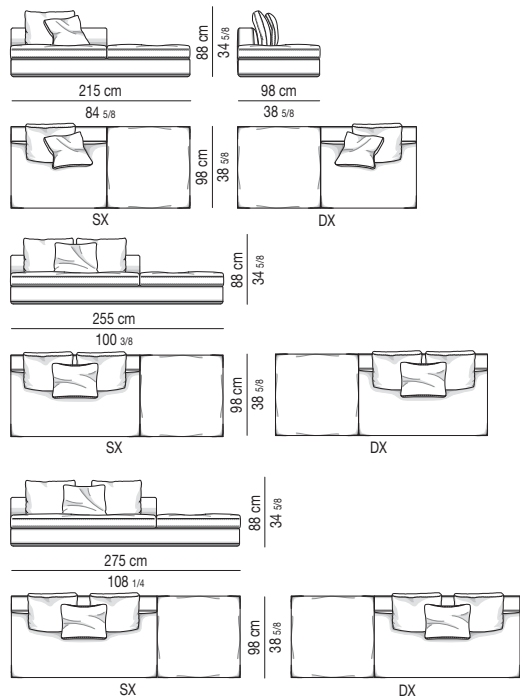

ELEMENTO PENISOLA SENZA BRACCIOLO OPEN-END ELEMENT WITHOUT ARMREST