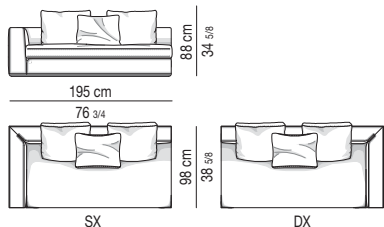

ELEMENTO ANGOLARE | CORNER ELEMENT

DIVANO PENISOLA | OPEN-END SOFA

SOFÀ PENISOLA | SOFÀ OPEN-END

ELEMENTO PENISOLA CON BRACCIOLO OPEN-END ELEMENT WITH ARMREST