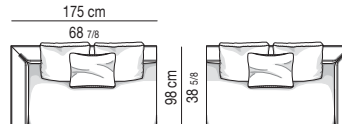

ELEMENTO TERMINALE | ELEMENT WITH 1 ARMREST