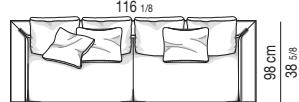

CUOIO | SADDLE-HIDE

DIVANO | SOFA

Divano composto da 1 elemento terminale sx cm 155 e da un elemento terminale dx cm 155.

Arrangement made up of 1 element with arm sx cm 155 and one element with arm dx cm 155.