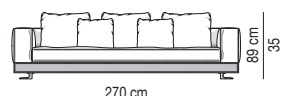

LACCATO LUCIDO | GLOSSY LACQUERED

SAND

GRANITO | GRANITE

DIVANO | SOFA

Divano composto da un elemento terminale sx da cm 145 e da un elemento terminale dx da cm 145.

Arrangement made up of one element with armrest sx cm 145 and one element with armrest dx cm 145.