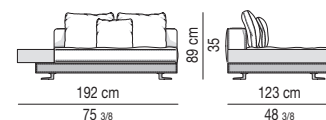

SOFÀ CON TOP CM 44X123 | SOFÀ WITH TOP CM 44X123

SX

DX