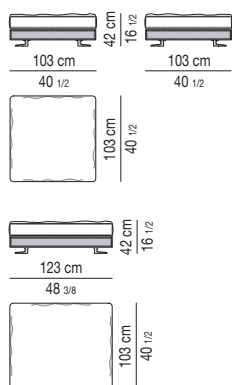

PANCA | BENCH

PANCA CON TOP CM 44X123 | BENCH WITH TOP CM 44X123

PANCA CON TOP CM 44X79 | BENCH WITH TOP CM 44X79

POGGIATESTA OPTIONAL "WHITE" | "WHITE" OPTIONAL HEADREST

CUSCINI OPTIONAL "WHITE" | "WHITE" OPTIONAL CUSHIONS