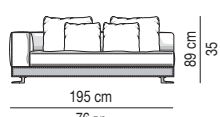

SOFÀ ELEMENTO TERMINALE SOFÀ ELEMENT WITH 1 ARMREST