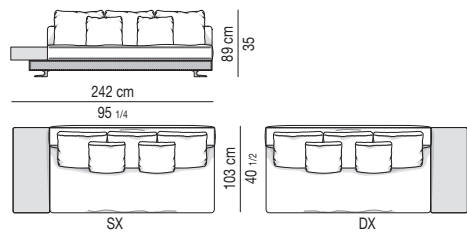

WHITE | SOFÀ DEPTH CM 103

VERSIONE BASE RIVESTITA IN CUOIO | BASE VERSION WITH SADDLE-HIDE COVER

SOFÀ CON TOP 44X103 | SOFÀ WITH TOP CM 44X103