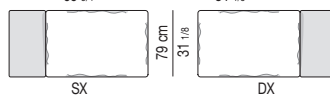

POUF | OTTOMAN

PANCA | BENCH

PANCA CON TOP CM 44X123 BENCH WITH TOP CM 44X123

PANCA CON TOP CM 44X79 BENCH WITH TOP CM 44X79

POGGIATESTA OPTIONAL "WHITE" "WHITE" OPTIONAL HEADREST

CUSCINI OPTIONAL "WHITE" "WHITE" OPTIONAL CUSHIONS