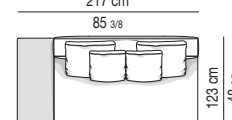

WHITE | DEPTH CM 123

VERSIONE BASE RIVESTITA IN CUOIO | BASE VERSION WITH SADDLE-HIDE COVER

DIVANO | SOFA

Divano composto da un elemento terminale sx da cm 123 e da un elemento terminale dx da cm 123.

Arrangement made up of one element with armrest sx cm 123 and one element with armrest dx cm 123.

Divano composto da due elementi terminali sx e dx da cm 123 e da un elemento centrale da cm 103.

Arrangement made up of two elements with left and right armrest cm 123 and one central element cm 103.

DIVANO TERMINALE CON TOP CM 44X100 ELEMENT WITH 1 ARMREST WITH TOP CM 44X100

SX

DX

ELEMENTO TERMINALE | ELEMENT WITH 1 ARMREST

SX

DX

SX

DX

ELEMENTO TERMINALE CON TOP CM 44X100 ELEMENT WITH TOP CM 44X100

SX

DX

ELEMENTO CENTRALE | CENTRAL ELEMENT

WHITE | SOFA DEPTH CM 123

VERSIONE BASE RIVESTITA IN CUOIO
BASE VERSION WITH SADDLE-HIDE COVER

SOFÀ CON TOP CM 44X123 | SOFÀ WITH TOP CM 44X123

SX

DX

SX

DX

SX

DX

SX

DX