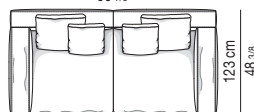

DIVANO | SOFA