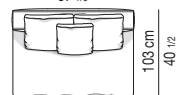

WHITE | SOFÀ DEPTH CM 103

VERSIONE BASE RIVESTITA IN CUIO | BASE VERSION WITH SADDLE-HIDE COVER

SOFÀ

SOFÀ ELEMENTO TERMINALE SOFÀ ELEMENT WITH 1 ARMREST

SOFÀ CON TOP 44X44 SOFÀ WITH TOP CM 44X44