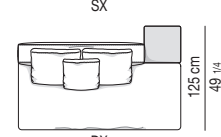

WHITE | SOFÀ DEPTH CM 103

VERSIONE BASE RIVESTITA IN CUIO | BASE VERSION WITH SADDLE-HIDE COVER

SOFÀ

SOFÀ ELEMENTO TERMINALE SOFÀ ELEMENT WITH 1 ARMREST

SOFÀ CON TOP 44X44 SOFÀ WITH TOP CM 44X44

WHITE | SOFÀ DEPTH CM 103