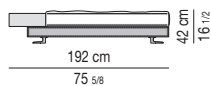

POUF | OTTOMAN

PANCA | BENCH

PANCA CON TOP CM 44X123 BENCH WITH TOP CM 44X123

PANCA CON TOP CM 44X79 BENCH WITH TOP CM 44X79

POGGIATESTA OPTIONAL "WHITE" "WHITE" OPTIONAL HEADREST

CUSCINI OPTIONAL "WHITE" "WHITE" OPTIONAL CUSHIONS