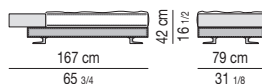

POUF | OTTOMAN

PANCA | BENCH

PANCA CON TOP CM 44X123 BENCH WITH TOP CM 44X123

PANCA CON TOP CM 44X79 BENCH WITH TOP CM 44X79

POGGIATESTA OPTIONAL "WHITE" "WHITE" OPTIONAL HEADREST

CUSCINI OPTIONAL "WHITE" "WHITE" OPTIONAL CUSHIONS