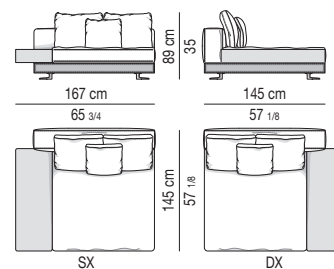

Divano composto da un elemento terminale sx da cm 160 e da un elemento terminale dx da cm 160.

Arrangement made up of one element with armrest sx cm 160 and one element with armrest dx cm 160.

Divano composto da un elemento terminale sx da cm 170 e da un elemento terminale dx da cm 170.

SOFÀ-COUCH

SOFÀ-ISOLA | SOFÀ-ISLAND

SOFÀ-ISOLA CHAISE LONGUE SOFÀ-CHAISE-LONGUE ISLE

SOFÀ-ISOLA CHAISE LONGUE CON TOP CM 44X117 SOFÀ-CHAISE-LONGUE ISLE WITH TOP CM 44X117

WHITE | SOFÀ DEPTH CM 103

VERSIONE BASE RIVESTITA IN CUOIO | BASE VERSION WITH SADDLE-HIDE COVER

POUF | OTTOMAN

PANCA | BENCH

PANCA CON TOP CM 44X123 BENCH WITH TOP CM 44X123

PANCA CON TOP CM 44X79 BENCH WITH TOP CM 44X79

POGGIATESTA OPTIONAL "WHITE" "WHITE" OPTIONAL HEADREST

CUSCINI OPTIONAL "WHITE" "WHITE" OPTIONAL CUSHIONS