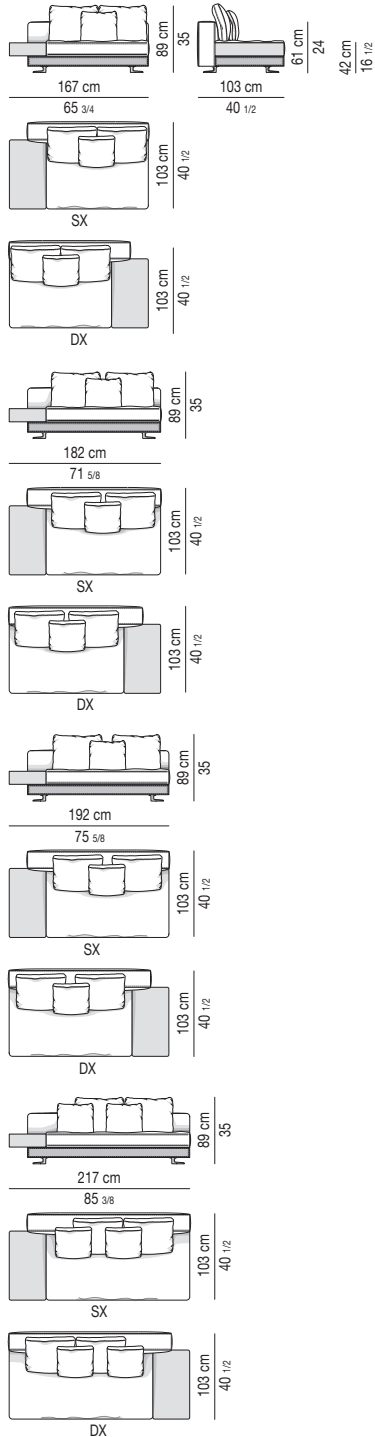

WHITE | DEPTH CM 103

VERSIONE BASE RIVESTITA IN CUOIO | BASE VERSION WITH SADDLE-HIDE COVER

ELEMENTO TERMINALE CON TOP CM 44X82 ELEMENT WITH TOP CM 44X82