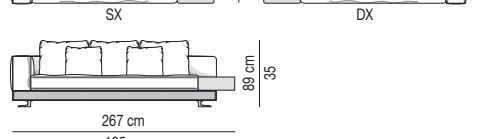

DIVANO TERMINALE CON TOP CM 44X82 ELEMENT WITH 1 ARMREST WITH TOP CM 44X82