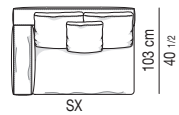

ELEMENTO TERMINALE | ELEMENT WITH 1 ARMREST