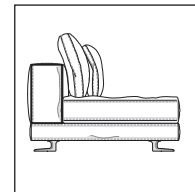

SOFÀ-COUCH

SOFÀ-ISOLA | SOFÀ-ISLAND

SOFÀ-ISOLA CHAISE LONGUE SOFÀ-CHAISE-LONGUE ISLE

SOFÀ-ISOLA CHAISE LONGUE CON TOP CM 44X117 SOFÀ-CHAISE-LONGUE ISLE WITH TOP CM 44X117

WHITE | SOFÀ DEPTH CM 103

VERSIONE BASE RIVESTITA IN CUOIO | BASE VERSION WITH SADDLE-HIDE COVER