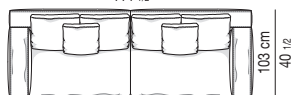

LACCATO LUCIDO | GLOSSY LACQUERED

SAND

GRANITO | GRANITE

DIVANO | SOFA

Divano composto da un elemento terminale sx da cm 145 e da un elemento terminale dx da cm 145.

Arrangement made up of one element with armrest sx cm 145 and one element with armrest dx cm 145.

Divano composto da un elemento terminale sx da cm 160 e da un elemento terminale dx da cm 160.

Arrangement made up of one element with armrest sx cm 160 and one element with armrest dx cm 160.

Divano composto da un elemento terminale sx da cm 170 e da un elemento terminale dx da cm 170.