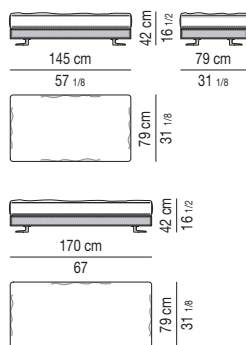

POGGIATESTA OPTIONAL "WHITE" | "WHITE" OPTIONAL HEADREST

CUSCINI OPTIONAL "WHITE" | "WHITE" OPTIONAL CUSHIONS

PANCA CON TOP CM 44X123 | BENCH WITH TOP CM 44X123

PANCA CON TOP CM 44X79 | BENCH WITH TOP CM 44X79