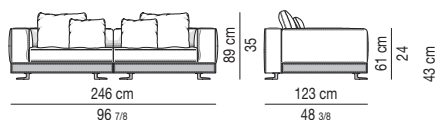

DIVANO | SOFA