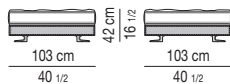

POUF | OTTOMAN