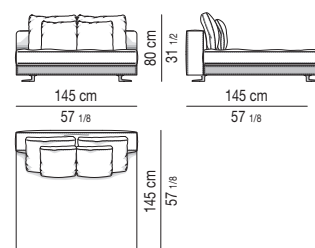

SOFÀ-ISOLA | SOFÀ-ISLAND