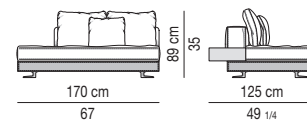

SOFÀ CON TOP 44X44 SOFÀ WITH TOP CM 44X44