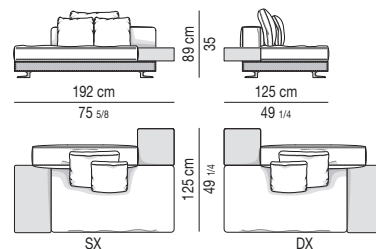

VERSIONE BASE RIVESTITA IN CUOIO | BASE VERSION WITH SADDLE-HIDE COVER

SOFÀ CON TOP 44X103 | SOFÀ WITH TOP CM 44X103

SOFÀ CON TOP 44X79 | SOFÀ WITH TOP CM 44X79

SOFÀ-MIX CON TOP CM 44X79 E 44X44 SOFÀ-MIX WITH TOP CM 44X79 AND 44X44