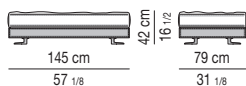

PANCA | BENCH