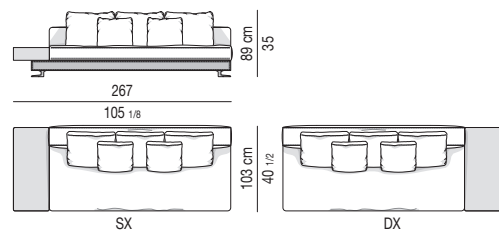

WHITE | SOFÀ DEPTH CM 103

VERSIONE BASE RIVESTITA IN CUOIO | BASE VERSION WITH SADDLE-HIDE COVER

SOFÀ CON TOP 44X103 | SOFÀ WITH TOP CM 44X103