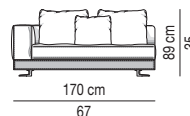

Minotti

WHITE | DEPTH CM 103

VERSIONE BASE RIVESTITA IN CUOIO | BASE VERSION WITH SADDLE-HIDE COVER

ELEMENTO TERMINALE | ELEMENT WITH 1 ARMREST

SX

DX

SX

DX

SX

DX

SX

DX

SX

DX

SX

DX

SX

DX