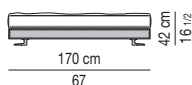

PANCA | BENCH