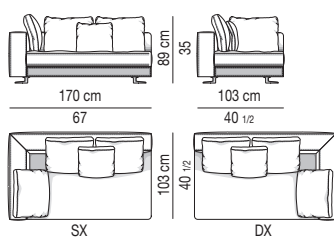

WHITE | DEPTH CM 103

VERSIONE BASE RIVESTITA IN CUOIO | BASE VERSION WITH SADDLE-HIDE COVER

ELEMENTO CENTRALE | CENTRAL ELEMENT

ELEMENTO ANGOLARE | CORNER ELEMENT

DIVANO ANGOLARE | CORNER SOFA

POUF | OTTOMAN

PANCA | BENCH

PANCA CON TOP CM 44X123 | BENCH WITH TOP CM 44X123

PANCA CON TOP CM 44X79 | BENCH WITH TOP CM 44X79

POGGIATESTA OPTIONAL "WHITE" | "WHITE" OPTIONAL HEADREST

CUSCINI OPTIONAL "WHITE" | "WHITE" OPTIONAL CUSHIONS