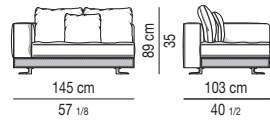

ELEMENTO TERMINALE | ELEMENT WITH 1 ARMREST