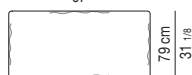

PANCA | BENCH