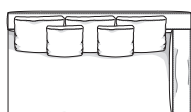

SX

DX

ELEMENTO TERMINALE | ELEMENT WITH 1 ARMREST

SX

DX

SX

DX

ELEMENTO TERMINALE CON TOP CM 44X100 ELEMENT WITH TOP CM 44X100