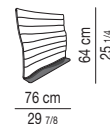

SOFÀ-COUCH

SOFÀ-ISOLA | SOFÀ-ISLAND

SOFÀ-ISOLA CHAISE LONGUE SOFÀ-CHAISE-LONGUE ISLE

SOFÀ-ISOLA CHAISE LONGUE CON TOP CM 44X117 SOFÀ-CHAISE-LONGUE ISLE WITH TOP CM 44X117

WHITE | SOFÀ DEPTH CM 103

VERSIONE BASE RIVESTITA IN CUOIO | BASE VERSION WITH SADDLE-HIDE COVER

POUF | OTTOMAN

PANCA | BENCH

PANCA CON TOP CM 44X123 BENCH WITH TOP CM 44X123

PANCA CON TOP CM 44X79 BENCH WITH TOP CM 44X79

POGGIATESTA OPTIONAL "WHITE" "WHITE" OPTIONAL HEADREST

CUSCINI OPTIONAL "WHITE" "WHITE" OPTIONAL CUSHIONS