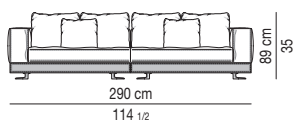

LACCATO LUCIDO | GLOSSY LACQUERED

SAND

GRANITO | GRANITE

DIVANO | SOFA

Divano composto da un elemento terminale sx da cm 145 e da un elemento terminale dx da cm 145.

Arrangement made up of one element with armrest sx cm 145 and one element with armrest dx cm 145.

Divano composto da un elemento terminale sx da cm 160 e da un elemento terminale dx da cm 160.

Arrangement made up of one element with armrest sx cm 160 and one element with armrest dx cm 160.

Divano composto da un elemento terminale sx da cm 170 e da un elemento terminale dx da cm 170.