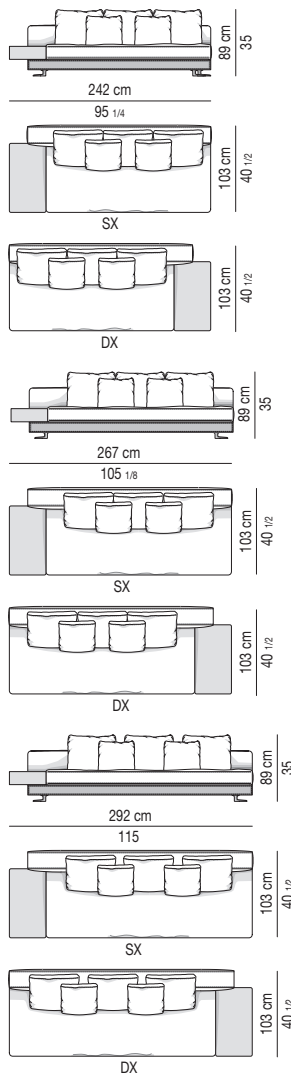

WHITE | DEPTH CM 103

VERSIONE BASE RIVESTITA IN CUOIO | BASE VERSION WITH SADDLE-HIDE COVER

ELEMENTO TERMINALE CON TOP CM 44X82 ELEMENT WITH TOP CM 44X82