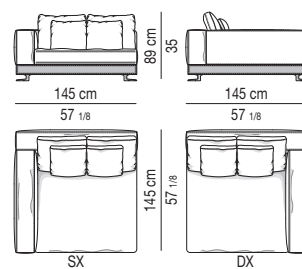

SOFÀ-ISOLA CHAISE LONGUE SOFÀ-CHAISE-LONGUE ISLE