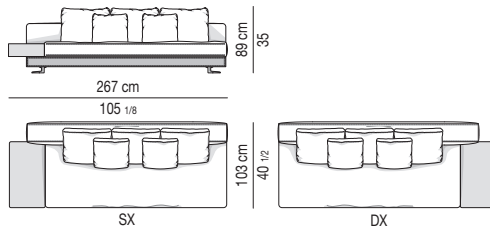

SOFÀ CON TOP 44X79 | SOFÀ WITH TOP CM 44X79