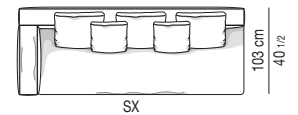

Minotti

WHITE | DEPTH CM 103

VERSIONE BASE RIVESTITA IN CUOIO | BASE VERSION WITH SADDLE-HIDE COVER

ELEMENTO TERMINALE | ELEMENT WITH 1 ARMREST

SX

DX

SX

DX

SX

DX

SX

DX

SX

DX

SX

DX

SX

DX