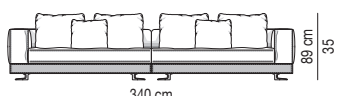

LACCATO LUCIDO | GLOSSY LACQUERED

SAND

GRANITO | GRANITE

DIVANO | SOFA

Divano composto da un elemento terminale sx da cm 145 e da un elemento terminale dx da cm 145.

Arrangement made up of one element with armrest sx cm 145 and one element with armrest dx cm 145.

Divano composto da un elemento terminale sx da cm 160 e da un elemento terminale dx da cm 160.

Arrangement made up of one element with armrest sx cm 160 and one element with armrest dx cm 160.

Divano composto da un elemento terminale sx da cm 170 e da un elemento terminale dx da cm 170.