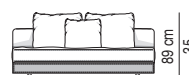

WHITE | SOFÀ DEPTH CM 103

VERSIONE BASE RIVESTITA IN CUIO | BASE VERSION WITH SADDLE-HIDE COVER

SOFÀ

SOFÀ ELEMENTO TERMINALE SOFÀ ELEMENT WITH 1 ARMREST

SOFÀ CON TOP 44X44 SOFÀ WITH TOP CM 44X44