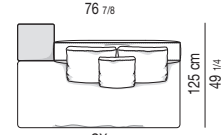

WHITE | SOFÀ DEPTH CM 103

VERSIONE BASE RIVESTITA IN CUIO | BASE VERSION WITH SADDLE-HIDE COVER

SOFÀ

SOFÀ ELEMENTO TERMINALE SOFÀ ELEMENT WITH 1 ARMREST

SOFÀ CON TOP 44X44 SOFÀ WITH TOP CM 44X44

WHITE | SOFÀ DEPTH CM 103