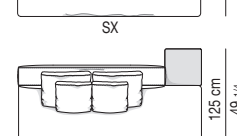

WHITE | SOFÀ DEPTH CM 103

VERSIONE BASE RIVESTITA IN CUIO | BASE VERSION WITH SADDLE-HIDE COVER

SOFÀ

SOFÀ ELEMENTO TERMINALE SOFÀ ELEMENT WITH 1 ARMREST

SOFÀ CON TOP 44X44 SOFÀ WITH TOP CM 44X44

WHITE | SOFÀ DEPTH CM 103