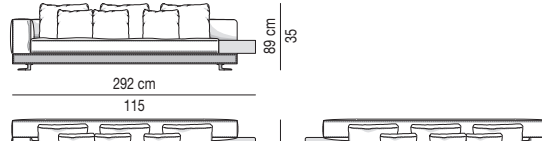

DIVANO TERMINALE CON TOP CM 44X82 ELEMENT WITH 1 ARMREST WITH TOP CM 44X82