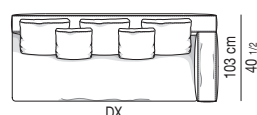

Minotti

WHITE | DEPTH CM 103

VERSIONE BASE RIVESTITA IN CUOIO | BASE VERSION WITH SADDLE-HIDE COVER

ELEMENTO TERMINALE | ELEMENT WITH 1 ARMREST

SX

DX

SX

DX

SX

DX

SX

DX

SX

DX

SX

DX

SX

DX