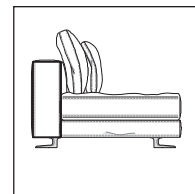

WHITE | DEPTH CM 103

VERSIONE BASE RIVESTITA IN CUOIO | BASE VERSION WITH SADDLE-HIDE COVER