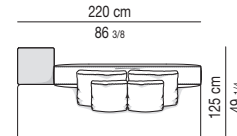

SOFÀ CON TOP 44X44 SOFÀ WITH TOP CM 44X44