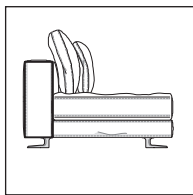

POUF | OTTOMAN

PANCA | BENCH

PANCA CON TOP CM 44X123 BENCH WITH TOP CM 44X123

PANCA CON TOP CM 44X79 BENCH WITH TOP CM 44X79

POGGIATESTA OPTIONAL "WHITE" "WHITE" OPTIONAL HEADREST

CUSCINI OPTIONAL "WHITE" "WHITE" OPTIONAL CUSHIONS