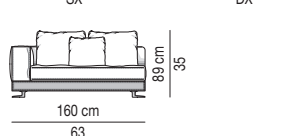

WHITE | SOFÀ DEPTH CM 103

VERSIONE BASE RIVESTITA IN CUIO | BASE VERSION WITH SADDLE-HIDE COVER

SOFÀ

SOFÀ ELEMENTO TERMINALE SOFÀ ELEMENT WITH 1 ARMREST

SOFÀ CON TOP 44X44 SOFÀ WITH TOP CM 44X44

WHITE | SOFÀ DEPTH CM 103