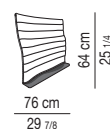

PANCA | BENCH

PANCA CON TOP CM 44X123 | BENCH WITH TOP CM 44X123

PANCA CON TOP CM 44X79 | BENCH WITH TOP CM 44X79

POGGIATESTA OPTIONAL "WHITE" | "WHITE" OPTIONAL HEADREST

CUSCINI OPTIONAL "WHITE" | "WHITE" OPTIONAL CUSHIONS