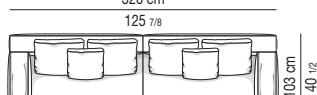

LACCATO LUCIDO | GLOSSY LACQUERED

SAND

GRANITO | GRANITE

DIVANO | SOFA

Divano composto da un elemento terminale sx da cm 145 e da un elemento terminale dx da cm 145.

Arrangement made up of one element with armrest sx cm 145 and one element with armrest dx cm 145.

Divano composto da un elemento terminale sx da cm 160 e da un elemento terminale dx da cm 160.

Arrangement made up of one element with armrest sx cm 160 and one element with armrest dx cm 160.

Divano composto da un elemento terminale sx da cm 170 e da un elemento terminale dx da cm 170.