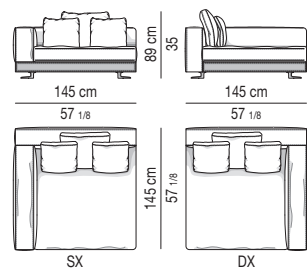

VERSIONE BASE RIVESTITA IN CUOIO | BASE VERSION WITH SADDLE-HIDE COVER

ELEMENTO TERMINALE CON TOP CM 44X82 ELEMENT WITH TOP CM 44X82

COUCH

DOPPIO COUCH | DOUBLE COUCH

CHAISE LONGUE

CHAISE LONGUE CON TOP CM 44X120 CHAISE-LONGUE WITH TOP CM 44X120