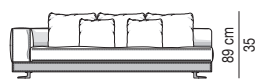

SOFÀ ELEMENTO TERMINALE SOFÀ ELEMENT WITH 1 ARMREST