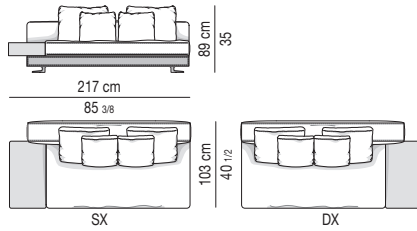

SOFÀ CON TOP 44X79 | SOFÀ WITH TOP CM 44X79