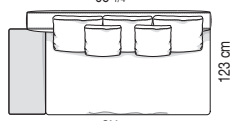

SX

DX

ELEMENTO TERMINALE | ELEMENT WITH 1 ARMREST

SX

DX

SX

DX

ELEMENTO TERMINALE CON TOP CM 44X100 ELEMENT WITH TOP CM 44X100