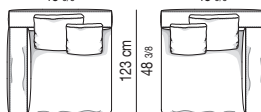

ELEMENTO TERMINALE | ELEMENT WITH 1 ARMREST