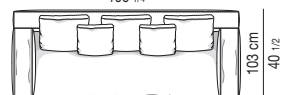

LACCATO LUCIDO | GLOSSY LACQUERED

SAND

GRANITO | GRANITE

DIVANO | SOFA

Divano composto da un elemento terminale sx da cm 145 e da un elemento terminale dx da cm 145.

Arrangement made up of one element with armrest sx cm 145 and one element with armrest dx cm 145.

Divano composto da un elemento terminale sx da cm 160 e da un elemento terminale dx da cm 160.

Arrangement made up of one element with armrest sx cm 160 and one element with armrest dx cm 160.

Divano composto da un elemento terminale sx da cm 170 e da un elemento terminale dx da cm 170.