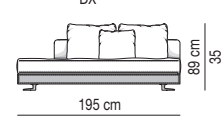

WHITE | SOFÀ DEPTH CM 103

VERSIONE BASE RIVESTITA IN CUIO | BASE VERSION WITH SADDLE-HIDE COVER

SOFÀ

SOFÀ ELEMENTO TERMINALE SOFÀ ELEMENT WITH 1 ARMREST

SOFÀ CON TOP 44X44 SOFÀ WITH TOP CM 44X44

WHITE | SOFÀ DEPTH CM 103