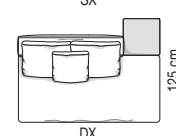

SOFÀ CON TOP 44X44 SOFÀ WITH TOP CM 44X44