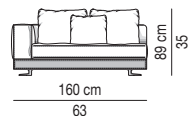

Minotti

WHITE | DEPTH CM 103

VERSIONE BASE RIVESTITA IN CUOIO | BASE VERSION WITH SADDLE-HIDE COVER

ELEMENTO TERMINALE | ELEMENT WITH 1 ARMREST

SX

DX

SX

DX

SX

DX

SX

DX

SX

DX

SX

DX

SX

DX