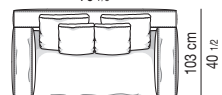

LACCATO LUCIDO | GLOSSY LACQUERED

SAND

GRANITO | GRANITE

DIVANO | SOFA

Divano composto da un elemento terminale sx da cm 145 e da un elemento terminale dx da cm 145.

Arrangement made up of one element with armrest sx cm 145 and one element with armrest dx cm 145.

Divano composto da un elemento terminale sx da cm 160 e da un elemento terminale dx da cm 160.

Arrangement made up of one element with armrest sx cm 160 and one element with armrest dx cm 160.

Divano composto da un elemento terminale sx da cm 170 e da un elemento terminale dx da cm 170.