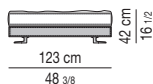

POUF | OTTOMAN