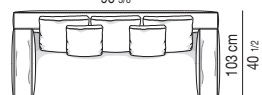

LACCATO LUCIDO | GLOSSY LACQUERED

SAND

GRANITO | GRANITE

DIVANO | SOFA

Divano composto da un elemento terminale sx da cm 145 e da un elemento terminale dx da cm 145.

Arrangement made up of one element with armrest sx cm 145 and one element with armrest dx cm 145.

Divano composto da un elemento terminale sx da cm 160 e da un elemento terminale dx da cm 160.

Arrangement made up of one element with armrest sx cm 160 and one element with armrest dx cm 160.

Divano composto da un elemento terminale sx da cm 170 e da un elemento terminale dx da cm 170.