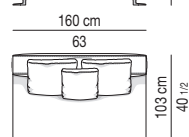

WHITE | SOFÀ DEPTH CM 103

VERSIONE BASE RIVESTITA IN CUIO | BASE VERSION WITH SADDLE-HIDE COVER

SOFÀ

SOFÀ ELEMENTO TERMINALE SOFÀ ELEMENT WITH 1 ARMREST

SOFÀ CON TOP 44X44 SOFÀ WITH TOP CM 44X44