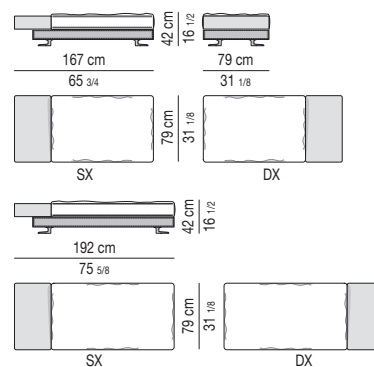

PANCA CON TOP CM 44X79 | BENCH WITH TOP CM 44X79

POGGIATESTA OPTIONAL "WHITE" | "WHITE" OPTIONAL HEADREST

CUSCINI OPTIONAL "WHITE" | "WHITE" OPTIONAL CUSHIONS