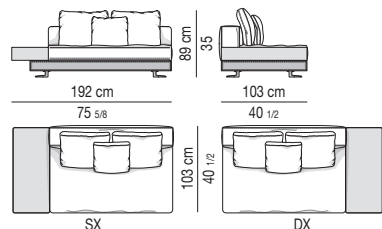

SOFÀ CON TOP 44X103 | SOFÀ WITH TOP CM 44X103