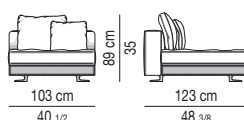

ELEMENTO CENTRALE | CENTRAL ELEMENT