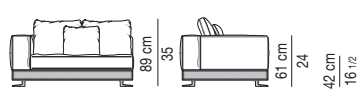

WHITE | SOFÀ DEPTH CM 103

VERSIONE BASE RIVESTITA IN CUIO | BASE VERSION WITH SADDLE-HIDE COVER

SOFÀ

SOFÀ ELEMENTO TERMINALE SOFÀ ELEMENT WITH 1 ARMREST

SOFÀ CON TOP 44X44 SOFÀ WITH TOP CM 44X44

WHITE | SOFÀ DEPTH CM 103