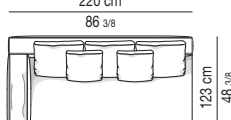

SX

DX

ELEMENTO TERMINALE | ELEMENT WITH 1 ARMREST

SX

DX

SX

DX

ELEMENTO TERMINALE CON TOP CM 44X100 ELEMENT WITH TOP CM 44X100