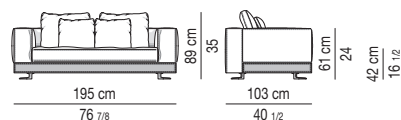

DIVANO | SOFA