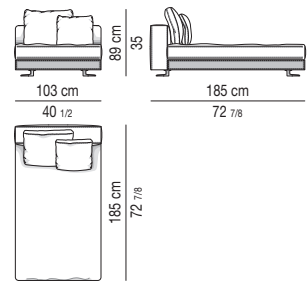

Divano composto da un elemento terminale sx da cm 160 e da un elemento terminale dx da cm 160.

Arrangement made up of one element with armrest sx cm 160 and one element with armrest dx cm 160.

Divano composto da un elemento terminale sx da cm 170 e da un elemento terminale dx da cm 170.

DX

SX

DX

SX

DX

SX

DX

WHITE | DEPTH CM 103

VERSIONE BASE RIVESTITA IN CUOIO | BASE VERSION WITH SADDLE-HIDE COVER

ELEMENTO TERMINALE CON TOP CM 44X82 ELEMENT WITH TOP CM 44X82

COUCH

DOPPIO COUCH | DOUBLE COUCH

CHAISE LONGUE

CHAISE LONGUE CON TOP CM 44X120 CHAISE-LONGUE WITH TOP CM 44X120