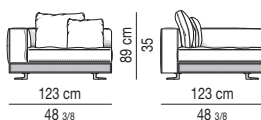

ELEMENTO TERMINALE | ELEMENT WITH 1 ARMREST