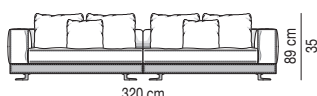

LACCATO LUCIDO | GLOSSY LACQUERED

SAND

GRANITO | GRANITE

DIVANO | SOFA

Divano composto da un elemento terminale sx da cm 145 e da un elemento terminale dx da cm 145.

Arrangement made up of one element with armrest sx cm 145 and one element with armrest dx cm 145.

Divano composto da un elemento terminale sx da cm 160 e da un elemento terminale dx da cm 160.

Arrangement made up of one element with armrest sx cm 160 and one element with armrest dx cm 160.

Divano composto da un elemento terminale sx da cm 170 e da un elemento terminale dx da cm 170.