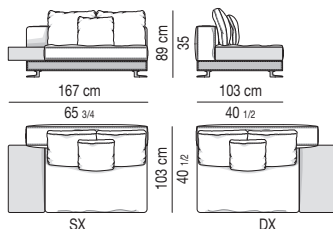

SOFÀ CON TOP 44X79 | SOFÀ WITH TOP CM 44X79