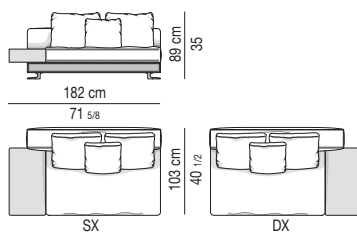

SOFÀ CON TOP 44X79 | SOFÀ WITH TOP CM 44X79