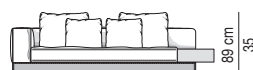

DIVANO TERMINALE CON TOP CM 44X82 ELEMENT WITH 1 ARMREST WITH TOP CM 44X82