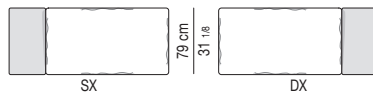

POUF | OTTOMAN

PANCA | BENCH

PANCA CON TOP CM 44X123 BENCH WITH TOP CM 44X123

PANCA CON TOP CM 44X79 BENCH WITH TOP CM 44X79

POGGIATESTA OPTIONAL "WHITE" "WHITE" OPTIONAL HEADREST

CUSCINI OPTIONAL "WHITE" "WHITE" OPTIONAL CUSHIONS