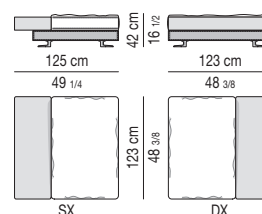

PANCA | BENCH

PANCA CON TOP CM 44X123 | BENCH WITH TOP CM 44X123

PANCA CON TOP CM 44X79 | BENCH WITH TOP CM 44X79

POGGIATESTA OPTIONAL "WHITE" | "WHITE" OPTIONAL HEADREST

CUSCINI OPTIONAL "WHITE" | "WHITE" OPTIONAL CUSHIONS