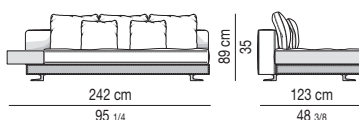

SX

DX

ELEMENTO TERMINALE | ELEMENT WITH 1 ARMREST

SX

DX

SX

DX

ELEMENTO TERMINALE CON TOP CM 44X100 ELEMENT WITH TOP CM 44X100