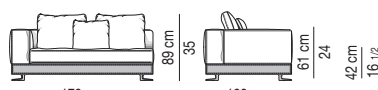

WHITE | SOFÀ DEPTH CM 103

VERSIONE BASE RIVESTITA IN CUIO | BASE VERSION WITH SADDLE-HIDE COVER

SOFÀ

SOFÀ ELEMENTO TERMINALE SOFÀ ELEMENT WITH 1 ARMREST

SOFÀ CON TOP 44X44 SOFÀ WITH TOP CM 44X44

WHITE | SOFÀ DEPTH CM 103