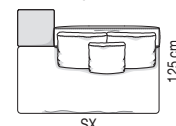

WHITE | SOFÀ DEPTH CM 103

VERSIONE BASE RIVESTITA IN CUIO | BASE VERSION WITH SADDLE-HIDE COVER

SOFÀ

SOFÀ ELEMENTO TERMINALE SOFÀ ELEMENT WITH 1 ARMREST

SOFÀ CON TOP 44X44 SOFÀ WITH TOP CM 44X44

WHITE | SOFÀ DEPTH CM 103