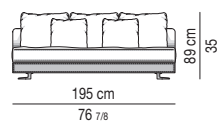

WHITE | SOFÀ DEPTH CM 103

VERSIONE BASE RIVESTITA IN CUIO | BASE VERSION WITH SADDLE-HIDE COVER

SOFÀ

SOFÀ ELEMENTO TERMINALE SOFÀ ELEMENT WITH 1 ARMREST

SOFÀ CON TOP 44X44 SOFÀ WITH TOP CM 44X44