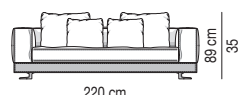

LACCATO LUCIDO | GLOSSY LACQUERED

SAND

GRANITO | GRANITE

DIVANO | SOFA

Divano composto da un elemento terminale sx da cm 145 e da un elemento terminale dx da cm 145.

Arrangement made up of one element with armrest sx cm 145 and one element with armrest dx cm 145.