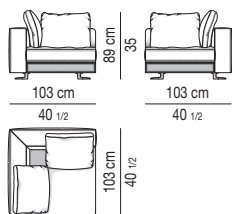

VERSIONE BASE RIVESTITA IN CUOIO | BASE VERSION WITH SADDLE-HIDE COVER

ELEMENTO TERMINALE CON TOP CM 44X82 ELEMENT WITH TOP CM 44X82

COUCH

DOPPIO COUCH | DOUBLE COUCH

CHAISE LONGUE

CHAISE LONGUE CON TOP CM 44X120 CHAISE-LONGUE WITH TOP CM 44X120

WHITE | DEPTH CM 103

VERSIONE BASE RIVESTITA IN CUOIO | BASE VERSION WITH SADDLE-HIDE COVER

ELEMENTO CENTRALE | CENTRAL ELEMENT

ELEMENTO ANGOLARE | CORNER ELEMENT

DIVANO ANGOLARE | CORNER SOFA

POUF | OTTOMAN

PANCA | BENCH

PANCA CON TOP CM 44X123 | BENCH WITH TOP CM 44X123

PANCA CON TOP CM 44X79 | BENCH WITH TOP CM 44X79

POGGIATESTA OPTIONAL "WHITE" | "WHITE" OPTIONAL HEADREST

CUSCINI OPTIONAL "WHITE" | "WHITE" OPTIONAL CUSHIONS