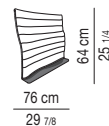

POGGIATESTA OPTIONAL "WHITE" | "WHITE" OPTIONAL HEADREST

CUSCINI OPTIONAL "WHITE" | "WHITE" OPTIONAL CUSHIONS

PANCA CON TOP CM 44X123 | BENCH WITH TOP CM 44X123

PANCA CON TOP CM 44X79 | BENCH WITH TOP CM 44X79