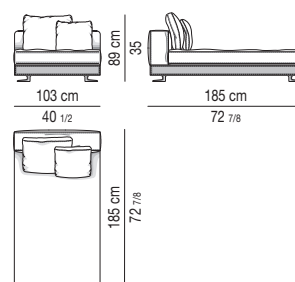

SOFÀ-COUCH