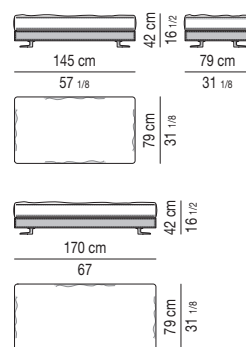

PANCA | BENCH

PANCA CON TOP CM 44X123 | BENCH WITH TOP CM 44X123

PANCA CON TOP CM 44X79 | BENCH WITH TOP CM 44X79

POGGIATESTA OPTIONAL "WHITE" | "WHITE" OPTIONAL HEADREST

CUSCINI OPTIONAL "WHITE" | "WHITE" OPTIONAL CUSHIONS