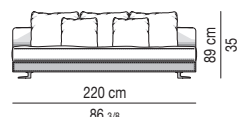

WHITE | SOFÀ DEPTH CM 103

VERSIONE BASE RIVESTITA IN CUIO | BASE VERSION WITH SADDLE-HIDE COVER

SOFÀ

SOFÀ ELEMENTO TERMINALE SOFÀ ELEMENT WITH 1 ARMREST

SOFÀ CON TOP 44X44 SOFÀ WITH TOP CM 44X44