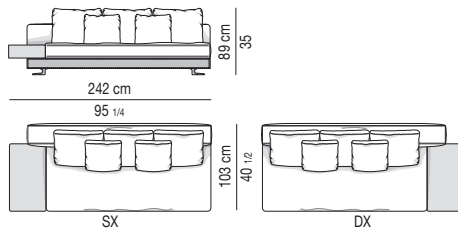

SOFÀ CON TOP 44X79 | SOFÀ WITH TOP CM 44X79