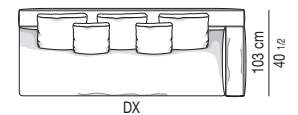

Minotti

WHITE | DEPTH CM 103

VERSIONE BASE RIVESTITA IN CUOIO | BASE VERSION WITH SADDLE-HIDE COVER

ELEMENTO TERMINALE | ELEMENT WITH 1 ARMREST

SX

DX

SX

DX

SX

DX

SX

DX

SX

DX

SX

DX

SX

DX