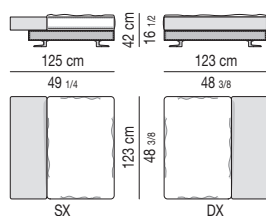

POGGIATESTA OPTIONAL "WHITE" | "WHITE" OPTIONAL HEADREST

CUSCINI OPTIONAL "WHITE" | "WHITE" OPTIONAL CUSHIONS

PANCA CON TOP CM 44X123 | BENCH WITH TOP CM 44X123

PANCA CON TOP CM 44X79 | BENCH WITH TOP CM 44X79