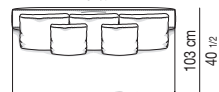

WHITE | SOFÀ DEPTH CM 103

VERSIONE BASE RIVESTITA IN CUIO | BASE VERSION WITH SADDLE-HIDE COVER

SOFÀ

SOFÀ ELEMENTO TERMINALE SOFÀ ELEMENT WITH 1 ARMREST

SOFÀ CON TOP 44X44 SOFÀ WITH TOP CM 44X44