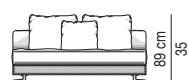

WHITE | SOFÀ DEPTH CM 103

VERSIONE BASE RIVESTITA IN CUIO | BASE VERSION WITH SADDLE-HIDE COVER

SOFÀ

SOFÀ ELEMENTO TERMINALE SOFÀ ELEMENT WITH 1 ARMREST

SOFÀ CON TOP 44X44 SOFÀ WITH TOP CM 44X44