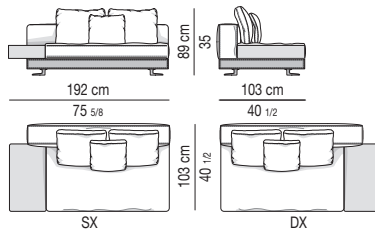

SOFÀ CON TOP 44X79 | SOFÀ WITH TOP CM 44X79