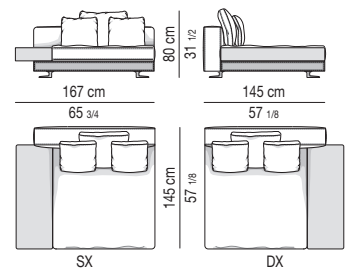

VERSIONE BASE RIVESTITA IN CUOIO | BASE VERSION WITH SADDLE-HIDE COVER

ELEMENTO TERMINALE CON TOP CM 44X82 ELEMENT WITH TOP CM 44X82

COUCH

DOPPIO COUCH | DOUBLE COUCH

CHAISE LONGUE

CHAISE LONGUE CON TOP CM 44X120 CHAISE-LONGUE WITH TOP CM 44X120