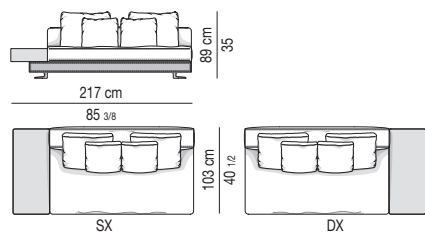

WHITE | SOFÀ DEPTH CM 103

VERSIONE BASE RIVESTITA IN CUOIO | BASE VERSION WITH SADDLE-HIDE COVER

SOFÀ CON TOP 44X103 | SOFÀ WITH TOP CM 44X103