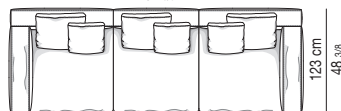

WHITE | DEPTH CM 123

VERSIONE BASE RIVESTITA IN CUOIO | BASE VERSION WITH SADDLE-HIDE COVER

DIVANO | SOFA

Divano composto da un elemento terminale sx da cm 123 e da un elemento terminale dx da cm 123.

Arrangement made up of one element with armrest sx cm 123 and one element with armrest dx cm 123.