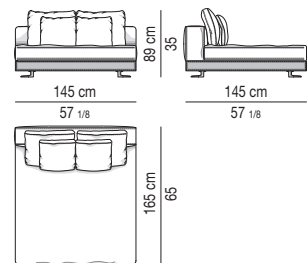

VERSIONE BASE RIVESTITA IN CUOIO | BASE VERSION WITH SADDLE-HIDE COVER

ELEMENTO TERMINALE CON TOP CM 44X82 ELEMENT WITH TOP CM 44X82

COUCH

DOPPIO COUCH | DOUBLE COUCH

CHAISE LONGUE

CHAISE LONGUE CON TOP CM 44X120 CHAISE-LONGUE WITH TOP CM 44X120