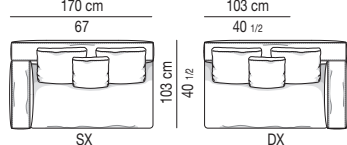

WHITE | SOFÀ DEPTH CM 103

VERSIONE BASE RIVESTITA IN CUIO | BASE VERSION WITH SADDLE-HIDE COVER

SOFÀ

SOFÀ ELEMENTO TERMINALE SOFÀ ELEMENT WITH 1 ARMREST

SOFÀ CON TOP 44X44 SOFÀ WITH TOP CM 44X44

WHITE | SOFÀ DEPTH CM 103