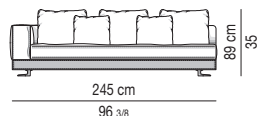

Minotti

WHITE | DEPTH CM 103

VERSIONE BASE RIVESTITA IN CUOIO | BASE VERSION WITH SADDLE-HIDE COVER

ELEMENTO TERMINALE | ELEMENT WITH 1 ARMREST

SX

DX

SX

DX

SX

DX

SX

DX

SX

DX

SX

DX

SX

DX