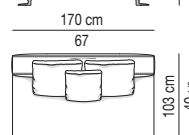

WHITE | SOFÀ DEPTH CM 103

VERSIONE BASE RIVESTITA IN CUIO | BASE VERSION WITH SADDLE-HIDE COVER

SOFÀ

SOFÀ ELEMENTO TERMINALE SOFÀ ELEMENT WITH 1 ARMREST

SOFÀ CON TOP 44X44 SOFÀ WITH TOP CM 44X44