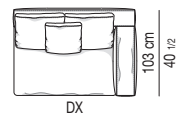

Minotti

WHITE | DEPTH CM 103

VERSIONE BASE RIVESTITA IN CUOIO | BASE VERSION WITH SADDLE-HIDE COVER

ELEMENTO TERMINALE | ELEMENT WITH 1 ARMREST

SX

DX

SX

DX

SX

DX

SX

DX

SX

DX

SX

DX

SX

DX