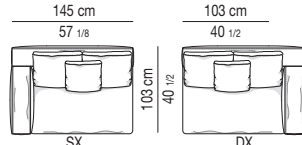

WHITE | SOFÀ DEPTH CM 103

VERSIONE BASE RIVESTITA IN CUIO | BASE VERSION WITH SADDLE-HIDE COVER

SOFÀ

SOFÀ ELEMENTO TERMINALE SOFÀ ELEMENT WITH 1 ARMREST

SOFÀ CON TOP 44X44 SOFÀ WITH TOP CM 44X44

WHITE | SOFÀ DEPTH CM 103