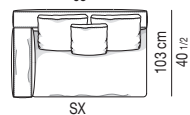

Minotti

WHITE | DEPTH CM 103

VERSIONE BASE RIVESTITA IN CUOIO | BASE VERSION WITH SADDLE-HIDE COVER

ELEMENTO TERMINALE | ELEMENT WITH 1 ARMREST

SX

DX

SX

DX

SX

DX

SX

DX

SX

DX

SX

DX

SX

DX