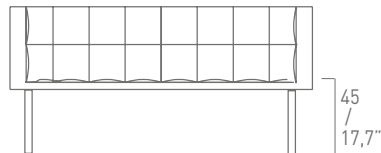

BUDDY BOSS

design: Bruno Rainaldi

Poltrona / Divanetto. Struttura in acciaio rivestita in schiuma di poliuretano flessibile a freddo. Gambe in tubo di acciaio cromato o verniciato. Rivestimento in tessuto o pelle.

Armchair / Sofa. Steel frame covered with cold shaped polyurethane foam. Chrome-plated or painted tubular steel feet. Fabric or leather cover.

ART. 9241

L/W 71 H 75 P/D 65

W 28" H 29,5" D 25,6"

ART. 9242

L/W 127 H 75 P/D 65

W 50" H 29,5" D 25,6"