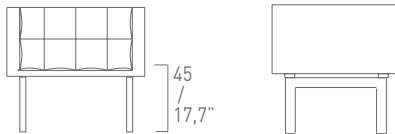

BUDDY BOSS

design: Bruno Rainaldi

Poltrona / Divanetto. Struttura in acciaio rivestita in schiuma di poliuretano flessibile a freddo. Gambe in tubo di acciaio cromato o verniciato. Rivestimento in tessuto o pelle.

Armchair / Sofa. Steel frame covered with cold shaped polyurethane foam. Chrome-plated or painted tubular steel feet. Fabric or leather cover.

ART. 9241

L/W 71 H 75 P/D 65

W 28" H 29,5" D 25,6"

ART. 9242

L/W 127 H 75 P/D 65

W 50" H 29,5" D 25,6"