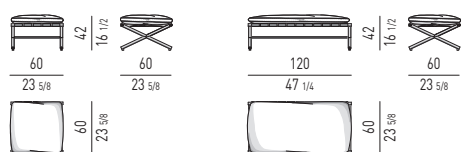

Sfoderabilità: il rivestimento dei cuscini è completamente sfoderabile sia in tessuto che in pelle.

Straps: saddle-hide seat straps available in the colours Dark Brown and Black.

Cushions: seat cushion padded with goose down divided into sections; central inset made from high resilience polyurethane foam; undercushion made from antislip fabric "Minotti".

Base: made from tubular metal Ø 30 mm, bright chrome-plated finish. Protective PVC glides.

Covers: fully removable fabric and leather cushion covers.

Riemen: Sitzfläche mit Kernlederriemen in den Farben Dunkelbraun und Schwarz.

Kissen: Sitzkissen mit Gänsedaunenfüllung in Kammern und hoch widerstandsfähigem Kaltschaumkern. Schonbezug der Kissen aus rutschfestem Stoff "Minotti".

Grundgestell: aus 30 mm Rundprofil, glänzend verchromte Oberfläche. Schutzgleiter aus PVC.

Abziehbarkeit: nur der Bezug der Stoff- oder Lederkissen lässt sich vollkommen abnehmen.

Sangles : sangles d'assise en cuir sellier disponibles dans les couleurs Tête de Maure et Noir.

Coussins : coussin d'assise en duvet d'oie à secteurs avec élément central en polyuréthane à haute résilience avec sous-coussin en tissu "Minotti" anti-glissement.

Base : structure en métal réalisée avec tube de section Ø 30 mm, finition chromée polie. Anti-glissements de protection en PVC.

Déhoussage : revêtement des coussins en tissu et en cuir entièrement déhoussable.