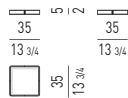

## MIK

DESIGN RODOLFO DORDONI

Vassoio in cuoio disponibile nei colori Fango, Tabacco, Testa di Moro e Nero.

Saddle-hide tray available in Mud, Tobacco, Dark Brown and Black.

Kernlederbezogenes Tablett in den Farben Schlamm, Tabak, Dunkelbraun und Schwarz.

Plateau en cuir sellier disponible dans les couleurs Boue, Tabac, Tête de Maure et Noir.