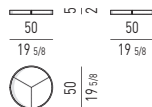

## MIK

DESIGN RODOLFO DORDONI

Vassoio in cuoio disponibile nei colori Fango, Tabacco, Testa di Moro e Nero.

Saddle-hide tray available in Mud, Tobacco, Dark Brown and Black.

Kernlederbezogenes Tablett in den Farben Schlamm, Tabak, Dunkelbraun und Schwarz.

Plateau en cuir sellier disponible dans les couleurs Boue, Tabac, Tête de Maure et Noir.