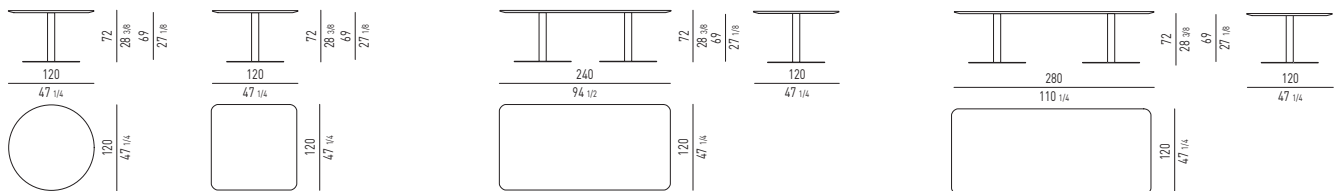

PIANO LACCATO LUCIDO GLOSSY LACQUERED TOP