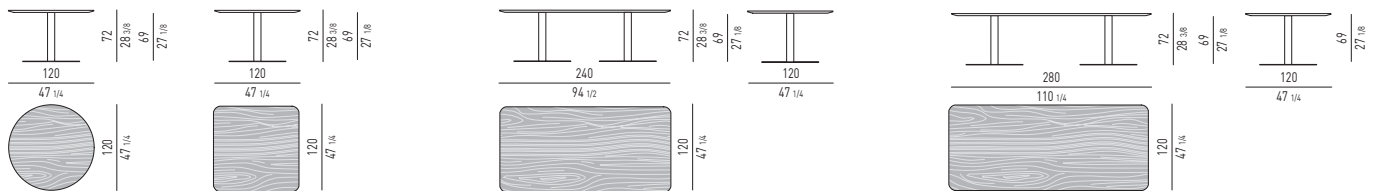

PIANO SUCUPIRA SUCUPIRA TOP

FINITURA BASE BASE FINISH

METALLO | METAL

FINITURE PIANO TOP FINISHES

LACCATO LUCIDO | GLOSSY LACQUERED

LEGNO | WOOD