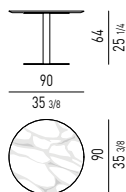

Top finishes:

- in MDF, 30 mm thick, beveled, Sand and Mud glossy lacquer finish;
- in MDF, 30 mm thick, beveled, composite ebony veneer with glossy transparent polyester finish;
- in Calacatta marble, 20 mm thick, beveled.

Gestell: Aus glänzend zinnfarbig lackiertem Metallrohr, Ø 80 mm, (Variante Ø 120 cm ausgenommen, wo das Metallrohr Ø 100 mm ist), mit hochglänzendem Anti-Touch-Finish. Gleitschutz aus Filz.

Ausführung der Platte:

- MDF-Platte, Stärke 30 mm, abgerundete Kante, glänzend in den Farben Sand und Schlamm erhältlich;
- MDF-Platte, Stärke 30 mm, abgerundete Kante, mit Ebenholzkomposit furniert und mit glänzend transparentem Polyesterlack überzogen;
- aus Calacatta Marmor, Stärke 20 mm, abgerundete Kante.

Structure : en tube de métal, Ø 80 mm, (exclusion faite pour la version Ø 120 cm avec plateau en marbre, où le tube en métal a Ø 100 mm), peint couleur Étain finition extra brillante anti-trace. Patins de protection en feutre.

Finitions du plateau :

- en MDF, épaisseur 30 mm, arrondi, laqué brillant couleurs Sable et Boue ;
- en MDF, épaisseur 30 mm, arrondi, plaqué bois composite ébène verni au polyester transparent brillant ;
- en marbre Calacatta, épaisseur 20 mm, arrondi.

BELLAGIO "LOUNGE" Ø 90 CM

**PIANO MARMO
MARBLE TOP**