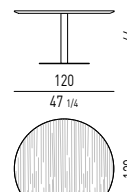

BELLAGIO "LOUNGE" Ø 90 CM

**PIANO MARMO
MARBLE TOP**

**PIANO EBANO
EBONY TOP**

**PIANO LACCATO LUCIDO
GLOSSY LACQUERED TOP**

BELLAGIO "LOUNGE" Ø 120 CM

**PIANO MARMO
MARBLE TOP**

**PIANO EBANO
EBONY TOP**

**PIANO LACCATO LUCIDO
GLOSSY LACQUERED TOP**