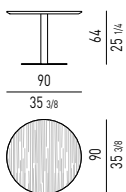

Finitions du plateau :

- en MDF, épaisseur 30 mm, arrondi, laqué brillant couleurs Sable et Boue ;
- en MDF, épaisseur 30 mm, arrondi, plaqué bois composite ébène verni au polyester transparent brillant ;
- en marbre Calacatta, épaisseur 20 mm, arrondi.

BELLAGIO "LOUNGE" Ø 90 CM

**PIANO MARMO
MARBLE TOP**

**PIANO EBANO
EBONY TOP**

**PIANO LACCATO LUCIDO
GLOSSY LACQUERED TOP**

BELLAGIO "LOUNGE" Ø 120 CM

**PIANO MARMO
MARBLE TOP**

**PIANO EBANO
EBONY TOP**

**PIANO LACCATO LUCIDO
GLOSSY LACQUERED TOP**