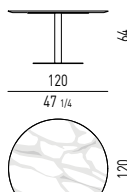

BELLAGIO "LOUNGE" Ø 90 CM

**PIANO MARMO
MARBLE TOP**

**PIANO EBANO
EBONY TOP**

**PIANO LACCATO LUCIDO
GLOSSY LACQUERED TOP**

BELLAGIO "LOUNGE" Ø 120 CM

**PIANO MARMO
MARBLE TOP**

**PIANO EBANO
EBONY TOP**

**PIANO LACCATO LUCIDO
GLOSSY LACQUERED TOP**