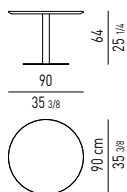

BELLAGIO "LOUNGE" Ø 90 CM

**PIANO MARMO
MARBLE TOP**

**PIANO EBANO
EBONY TOP**

**PIANO LACCATO LUCIDO
GLOSSY LACQUERED TOP**

BELLAGIO "LOUNGE" Ø 120 CM

**PIANO MARMO
MARBLE TOP**

**PIANO EBANO
EBONY TOP**

**PIANO LACCATO LUCIDO
GLOSSY LACQUERED TOP**