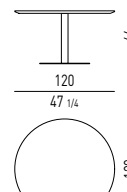

BELLAGIO "LOUNGE" Ø 90 CM

**PIANO MARMO
MARBLE TOP**

**PIANO EBANO
EBONY TOP**

**PIANO LACCATO LUCIDO
GLOSSY LACQUERED TOP**

BELLAGIO "LOUNGE" Ø 120 CM

**PIANO MARMO
MARBLE TOP**

**PIANO EBANO
EBONY TOP**

**PIANO LACCATO LUCIDO
GLOSSY LACQUERED TOP**