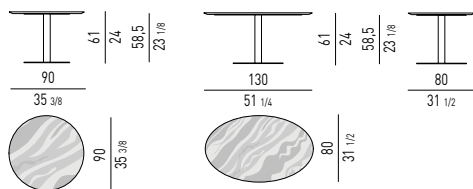

- Calacatta Marmor, Dicke 20 mm, formgeschnitten;

- Marmor Bardiglio Nuvolato, Dicke 20 mm, formgeschnitten.

Die Bodenplatte ist für Fußböden mit Fußchen aus DELRIN® (hochresistenter Kunststoff), H 5 mm, versehen. Inbegriffen Ersatzfußchen, H mm 15, für Teppiche.

Gestell: Aus Metallrohr, Ø 80 mm, hell bronzefarbig lackiert mit glänzender Anti Touch Beschichtung, obere und untere Platte mit gleicher Ausführung.

Finition plateaux :

- MDF, épaisseur 20 mm, biseauté, plaqué Sucupira teinté Vison ;

- en marbre Calacatta, épaisseur 20 mm, biseauté ;

- en marbre Bardiglio Nuvolato, épaisseur 20 mm, biseauté.

La base est équipée de pieds à haute résistance en DELRIN® (matière plastique à haute résistance) pour sols durs. Livrée avec jeu supplémentaire de pieds H 15 mm, conseillés sur les tapis.

Base : en tube de métal Ø 80 mm, peinture couleur Bronze clair finition brillante anti-trace et plaques supérieures et inférieures dans la même finition.

PIANO SUCUPIRA SUCUPIRA TOP

PIANO MARMO BARDIGLIO BARDIGLIO MARBLE TOP