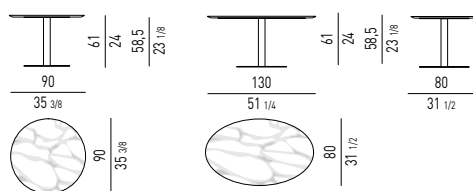

- en marbre Calacatta, épaisseur 20 mm, biseauté ;

- en marbre Bardiglio Nuvolato, épaisseur 20 mm, biseauté.

La base est équipée de pieds à haute résistance en DELRIN® (matière plastique à haute résistance) pour sols durs. Livrée avec jeu supplémentaire de pieds H 15 mm, conseillés sur les tapis.

Base : en tube de métal Ø 80 mm, peinture couleur Bronze clair finition brillante anti-trace et plaques supérieures et inférieures dans la même finition.

PIANO SUCUPIRA SUCUPIRA TOP

PIANO MARMO BARDIGLIO BARDIGLIO MARBLE TOP

PIANO MARMO CALACATTA CALACATTA MARBLE TOP

FINITURA STRUTTURA STRUCTURE FINISH

METALLO | METAL

FINITURE PIANO TOP FINISHES

LEGNO | WOOD

MARMO | MARBLE