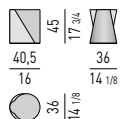

NOOR

CHRISTOPHE DELCOURT DESIGN

Tavolino in ceramica, disponibile nei colori Platino lucido o Bronzo lucido.

Per migliorare la resistenza della ceramica, l'interno del tavolino viene riempito con schiuma poliuretanic

Scivolante protettivo in feltro.

Ceramic accent table, available in glossy Platinum or glossy Bronze color.

To optimize the durability of the ceramic material, the interior of the coffee table is filled with multi-use polyurethane foam.

Protective felt glides.

Beistelltisch aus Keramik in den Farben glänzend Platin oder glänzend Bronze.

Zur Erhöhung der Widerstandsfähigkeit der Keramik wurde das Innere des Beistelltisches mit Vielzweck-Polyurethanschaum gefüllt.

Gleitschutz aus Filz.

Petite table en céramique, disponible dans les couleurs Platine brillant ou Bronze brillant.

Pour améliorer la résistance de la céramique, l'intérieur de la petite table est rempli de mousse polyuréthane multifonction.

Patins en feutre.

FINITURE STRUTTURA STRUCTURE FINISHES

CERAMICA | CERAMIC