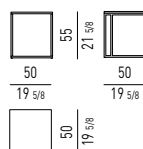

PIANO LACCATO LUCIDO GLOSSY LACQUERED TOP