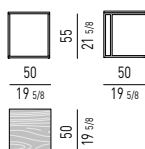

PIANO SUCUPIRA SUCUPIRA TOP