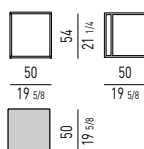

- métal satiné, peinture couleur Bronze clair.
Patins glisseurs en caoutchouc milleraies.

PIANO LACCATO LUCIDO GLOSSY LACQUERED TOP

PIANO SUCUPIRA SUCUPIRA TOP

PIANO BRONZO BRONZE TOP

FINITURE PIANO TOP FINISHES