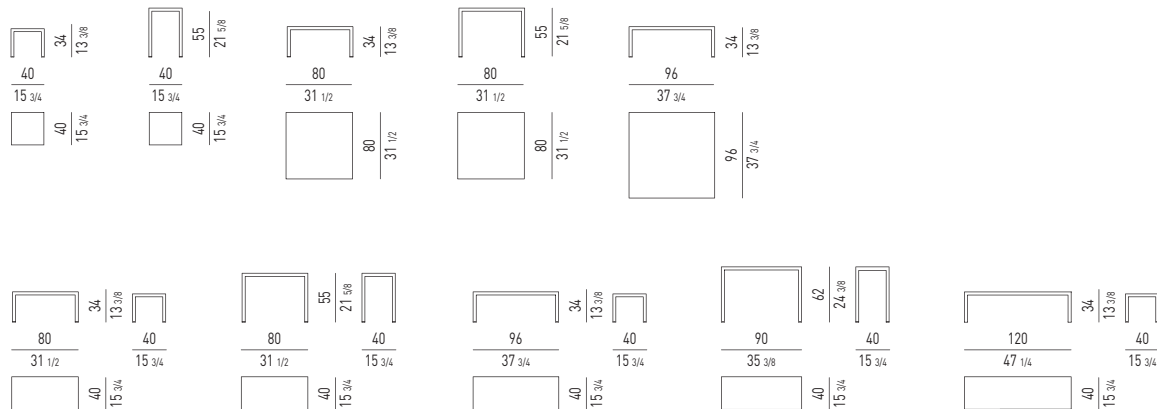

Finish:

- Black glossy lacquered.

LEATHER VERSION

Top: in multiply-wood, 35 mm thick.
Legs: in solid wood 35x35 mm in section.
Black-Nickel metal feet 35x35 mm in section with protective felt glides.

Finish:

- cover in Nature leather and Nappa 949 Visone leather

AUSFÜHRUNG LACKIERT

Platte: aus Multiplex-Platte mit Stärke 35 mm.

Beine: aus Massivholz, Querschnitt 35x35 mm. Metallfüße 35x35 mm in Ausführung Black-Nickel und Schutzgleiter aus Filz.

Ausführung:

- schwarz hochglänzend lackiert.

AUSFÜHRUNG LEDER

Platte: aus Multiplex-Platte mit Stärke 35 mm.

Beine: aus Massivholz, Querschnitt 35x35 mm. Metallfüße 35x35 mm in Ausführung Black-Nickel und Schutzgleiter aus Filz.

Ausführung:

- Bezug aus Leder Natur und Leder Nappa 949 Visone

VERSION EN LAQUÉE

Plateau : en multicouche de 35 mm d'épaisseur.

Piètement : en bois massif de 35x35 mm d'épaisseur. Pied en métal de 35x35 mm avec finition Black-Nickel et anti-glisserment de protection en feutre.

Finition :

- laquée brillante couleur Noir.

VERSION EN CUIR

Plateau : en multicouche de 35 mm d'épaisseur.

Piètement : en bois massif de 35x35 mm d'épaisseur. Pied en métal de 35x35 mm avec finition Black-Nickel et anti-glisserment de protection en feutre.

Finition :

- revêtement en cuir souple Nature et cuir souple Nappa 949 Visone.