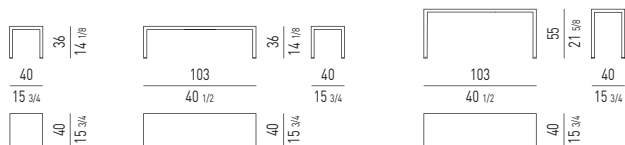

FLORENCE-HAMILTON