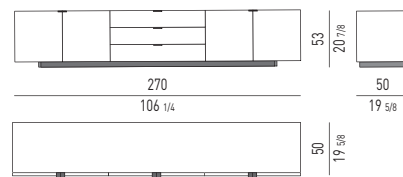

Minotti

HARVEY LINE H53