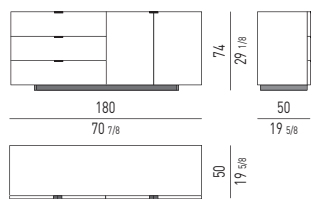

Minotti

HARVEY LINE H74