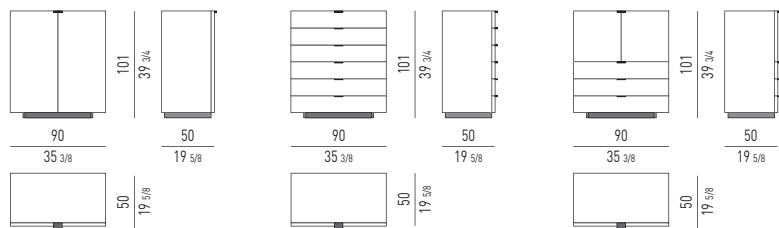

Minotti

HARVEY LINE H101