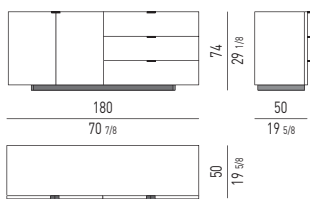

Minotti

HARVEY LINE H74