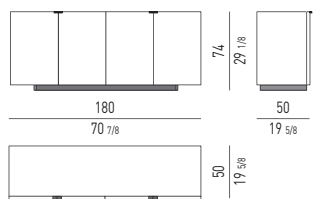

Minotti

HARVEY LINE H74