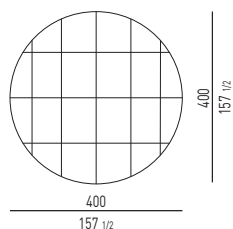

Lederfläche: fell geschoren.

In folgenden Farben lieferbar: rot, dunkelbraun und schwarz.

"Article Pony Look" réalisé avec cuirs de vache cousus entre eux.

Surface de cuir: poil rasé.

Disponibile dans les couleurs : Rouge, Tête de Maure et Noir.