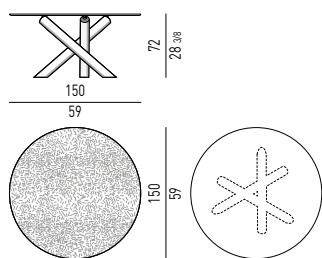

Base: metal support, formed by three 10 cm

Ø tubes, with glossy polyester powder-coat for exterior use available in the following colours: Clay, Sunflower, Khaki Green and Rust.

Top: in 20 mm Pietra del Cardoso stone or Silver Beola stone, contoured and fine-grain brushed.

The top is supported by a structural metal plate with painted finish that matches the base.

Adjustable foot in stainless steel and protective DELRIN® glide.

Grundgestell: Tragendes Grundgestell aus drei Streben aus Metallrohr Ø 10 cm, mit Glänzender Polyester-Pulverlackierung für den Außenbereich verfügbar in den folgenden Farben: Lehm, Sunflower, Khakigrün und Rostrot.

Tischplatte: Aus Naturstein Pietra del Cardoso oder Silbergneis, Dicke 20 mm, feinkörnig gebürstet.

Die Platte stützt sich auf eine zur Struktur gehörende Metalltafel, entsprechend dem Grundgestell lackiert.

Verstellbare Füßchen aus rostfreiem Stahl und Gleitschutz aus DELRIN®.

Piètemet : en métal, composé de trois tubes Ø 10 cm, peinture brillante poudre polyester pour extérieur dans les couleurs suivantes: Argile, Sunflower, Vert Kaki et Rouille.

Plateau : en pierre Pietra del Cardoso ou pierre Beola Argentée épaisseur 20 mm, façonnée et brossée grain fin.

Le plateau est soutenu par une platine en métal, peinte de la même couleur que le piètemet.

Pied réglable en acier inox et patins glisseurs en DELRIN®.

POSIZIONE GAMBE
LEGS POSITION