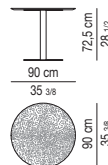

FINITURA PIANO TOP FINISH

PIETRA | STONE