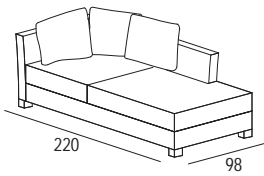

codice

code

vol. m³

peso | weight kg

* ml occorrenti

* lm employed

DX
RH

MERIDIANA
CHAISE LONGUE