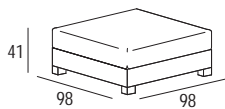

POUF QUADRATO
SQUARE POUF

0601600

0,39
17

3,5