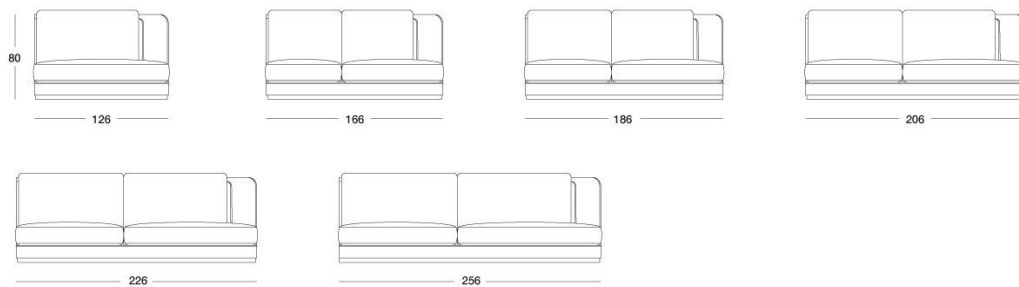

Aston

W 535 Giuseppe Viganò

Struttura in legno, con cinghie elastiche, ricoperta in poliuretano espanso a quote differenziate ad alta densità. Cuscini di seduta e schienale in piuma d'oca sterilizzata con inserto in poliuretano espanso a densità differenziate. Base in metallo verniciata bronzo o nero. Rivestimenti in tessuto completamente sfoderabili.

DISEGNI TECNICI

scala 1:50

Divano cm 115 / Sofa 115 cm / Диван 115 см

Terminale Sx cm 115 / End unit L.H. 115 cm / боковых секции Л 115 см

Terminale Dx cm 115 / End unit R.H. 115 cm / Божовых секции П 115 см

scala 1:50

Centrale cm 115 / Central 115 cm / Центральная секция 115 см

Poltrona cm 130 x 115 / *Armchair 130 x 115 cm* / *Кресло 130 x 115 см*

Poltrona Maxi cm 150 x 165 / *King size Armchair 150 x 165 cm* / *Кресло Maxi 150 x 165 см*