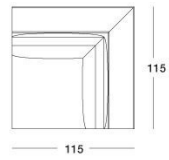

Angolo quadro / *Square corner* / *Квадратный угол*