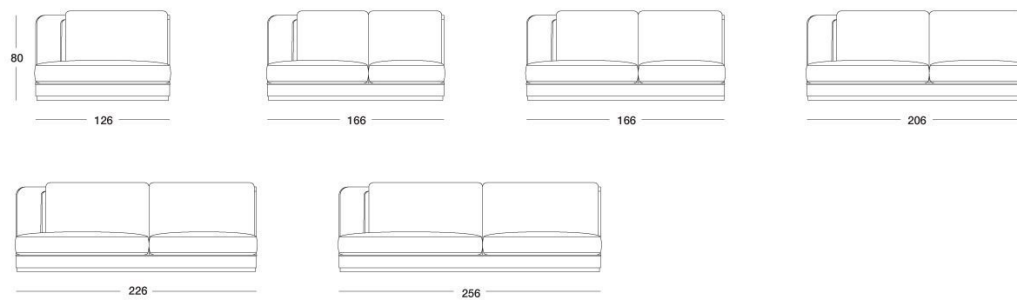

Aston

W 535 Giuseppe Viganò

Struttura in legno, con cinghie elastiche, ricoperta in poliuretano espanso a quote differenziate ad alta densità. Cuscini di seduta e schienale in piuma d'oca sterilizzata con inserto in poliuretano espanso a densità differenziate. Base in metallo verniciata bronzo o nero. Rivestimenti in tessuto completamente sfoderabili.

DISEGNI TECNICI

scala 1:50

Divano cm 115 / Sofa 115 cm / Диван 115 см

Terminale Sx cm 115 / End unit L.H. 115 cm / боковых секции Л 115 см

Terminale Dx cm 115 / End unit R.H. 115 cm / Божовых секции П 115 см

scala 1:50

Centrale cm 115 / Central 115 cm / Центральная секция 115 см

Poltrona cm 130 x 115 / *Armchair 130 x 115 cm* / *Кресло 130 x 115 см*

Poltrona Maxi cm 150 x 165 / *King size Armchair 150 x 165 cm* / *Кресло Maxi 150 x 165 см*