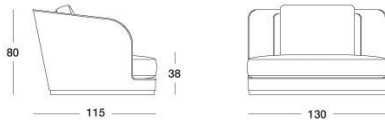

DISEGNI TECNICI

scala 1:50

Divano cm 115 / Sofa 115 cm / Диван 115 см

Terminale Sx cm 115 / End unit L.H. 115 cm / боковых секции Л 115 см

Terminale Dx cm 115 / End unit R.H. 115 cm / Божовых секции П 115 см

scala 1:50

Centrale cm 115 / Central 115 cm / Центральная секция 115 см

Poltrona cm 130 x 115 / *Armchair 130 x 115 cm* / *Кресло 130 x 115 см*

Poltrona Maxi cm 150 x 165 / *King size Armchair 150 x 165 cm* / *Кресло Maxi 150 x 165 см*