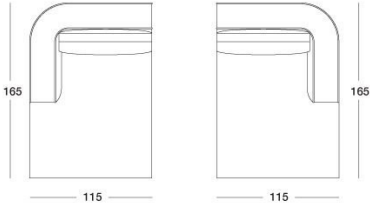

Dormeuse / *Dormeuse* / *Дормез*