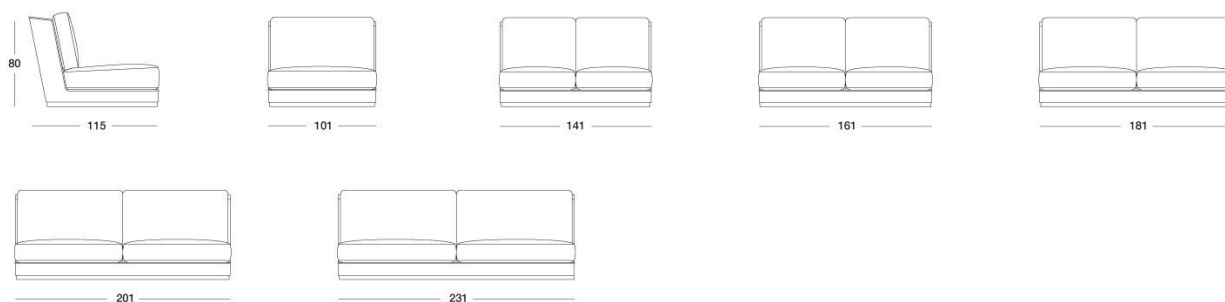

Aston

W 535 Giuseppe Viganò

Struttura in legno, con cinghie elastiche, ricoperta in poliuretano espanso a quote differenziate ad alta densità. Cuscini di seduta e schienale in piuma d'oca sterilizzata con inserto in poliuretano espanso a densità differenziate. Base in metallo verniciata bronzo o nero. Rivestimenti in tessuto completamente sfoderabili.

DISEGNI TECNICI

scala 1:50

Divano cm 115 / Sofa 115 cm / Диван 115 см

Terminale Sx cm 115 / End unit L.H. 115 cm / боковых секции Л 115 см

Terminale Dx cm 115 / End unit R.H. 115 cm / Божовых секции П 115 см

scala 1:50

Centrale cm 115 / Central 115 cm / Центральная секция 115 см

Poltrona cm 130 x 115 / *Armchair 130 x 115 cm* / *Кресло 130 x 115 см*

Poltrona Maxi cm 150 x 165 / *King size Armchair 150 x 165 cm* / *Кресло Maxi 150 x 165 см*