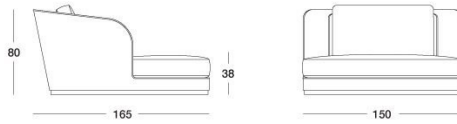

DISEGNI TECNICI

scala 1:50

Divano cm 115 / Sofa 115 cm / Диван 115 см

Terminale Sx cm 115 / End unit L.H. 115 cm / боковых секции Л 115 см

Terminale Dx cm 115 / End unit R.H. 115 cm / Божовых секции П 115 см

scala 1:50

Centrale cm 115 / Central 115 cm / Центральная секция 115 см

Poltrona cm 130 x 115 / *Armchair 130 x 115 cm* / *Кресло 130 x 115 см*

Poltrona Maxi cm 150 x 165 / *King size Armchair 150 x 165 cm* / *Кресло Maxi 150 x 165 см*