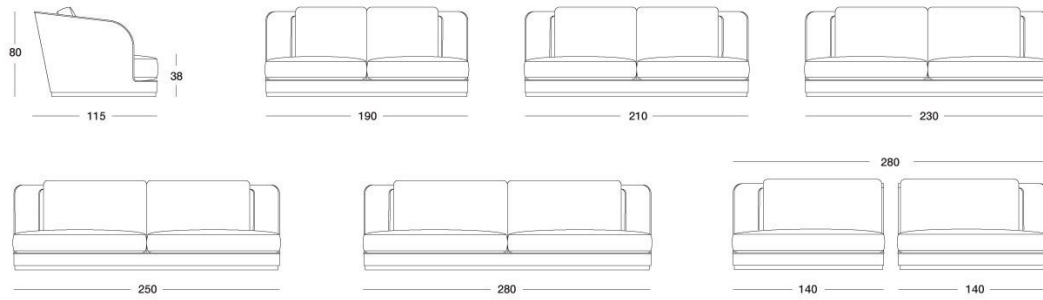

Aston

W 535 Giuseppe Viganò

Struttura in legno, con cinghie elastiche, ricoperta in poliuretano espanso a quote differenziate ad alta densità. Cuscini di seduta e schienale in piuma d'oca sterilizzata con inserto in poliuretano espanso a densità differenziate. Base in metallo verniciata bronzo o nero. Rivestimenti in tessuto completamente sfoderabili.

DISEGNI TECNICI

scala 1:50

Divano cm 115 / Sofa 115 cm / Диван 115 см

Terminale Sx cm 115 / End unit L.H. 115 cm / боковых секции Л 115 см

Terminale Dx cm 115 / End unit R.H. 115 cm / Божовых секции П 115 см

scala 1:50

Centrale cm 115 / Central 115 cm / Центральная секция 115 см

Poltrona cm 130 x 115 / *Armchair 130 x 115 cm* / *Кресло 130 x 115 см*

Poltrona Maxi cm 150 x 165 / *King size Armchair 150 x 165 cm* / *Кресло Maxi 150 x 165 см*