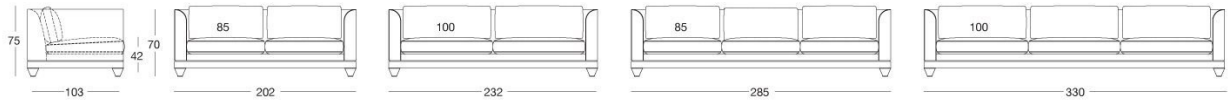

# Chopin classic

W 595 Giuseppe Viganò

Divano con cuscini di schienale classici, struttura in legno di faggio, con cinghie elastiche ricoperta in poliuretano espanso ad alta densità. Cuscini di seduta e schienale in piuma d'oca sterilizzata, con inserto in poliuretano espanso a quote differenziate. Data la particolare lavorazione il rivestimento della struttura non è sfoderabile, mentre i cuscini di seduta e schienale sono sfoderabili. Base e piedini in legno nelle essenze: ebano lucido, noce Canaletto lucido, ebano opaco, noce Canaletto opaco. Profili in alluminio bronzato o lucido.

# DISEGNI TECNICI

Divani / Sofas / Диваны

scala 1:50

Terminali Sx / End unit L.H. / Боковые секции Л

Terminali Dx / End unit R.H. / Боковые секции П

Centrali / Central / Центральные секции

Angolo / Corner / Угловой элемент