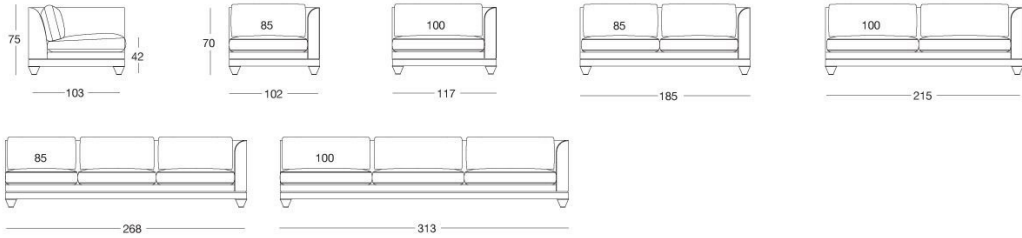

# Chopin classic

W 595 Giuseppe Viganò

Divano con cuscini di schienale classici, struttura in legno di faggio, con cinghie elastiche ricoperta in poliuretano espanso ad alta densità. Cuscini di seduta e schienale in piuma d'oca sterilizzata, con inserto in poliuretano espanso a quote differenziate. Data la particolare lavorazione il rivestimento della struttura non è sfoderabile, mentre i cuscini di seduta e schienale sono sfoderabili. Base e piedini in legno nelle essenze: ebano lucido, noce Canaletto lucido, ebano opaco, noce Canaletto opaco. Profili in alluminio bronzato o lucido.

# DISEGNI TECNICI

Divani / Sofas / Диваны

scala 1:50

Terminali Sx / End unit L.H. / Боковые секции Л

Terminali Dx / End unit R.H. / Боковые секции П

Centrali / Central / Центральные секции

Angolo / Corner / Угловой элемент