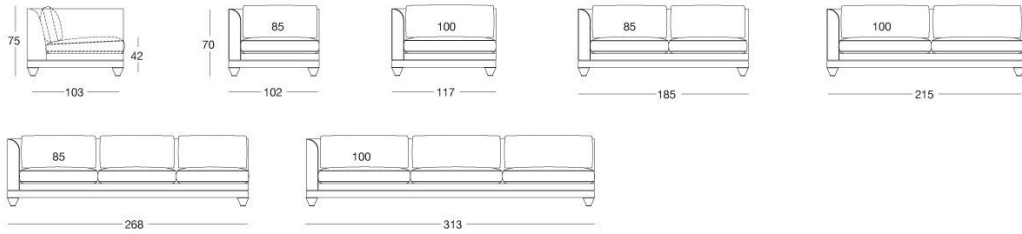

# Chopin classic

W 595 Giuseppe Viganò

Divano con cuscini di schienale classici, struttura in legno di faggio, con cinghie elastiche ricoperta in poliuretano espanso ad alta densità. Cuscini di seduta e schienale in piuma d'oca sterilizzata, con inserto in poliuretano espanso a quote differenziate. Data la particolare lavorazione il rivestimento della struttura non è sfoderabile, mentre i cuscini di seduta e schienale sono sfoderabili. Base e piedini in legno nelle essenze: ebano lucido, noce Canaletto lucido, ebano opaco, noce Canaletto opaco. Profili in alluminio bronzato o lucido.

# DISEGNI TECNICI

Divani / Sofas / Диваны

scala 1:50

Terminali Sx / End unit L.H. / Боковые секции Л

Terminali Dx / End unit R.H. / Боковые секции П

Centrali / Central / Центральные секции

Angolo / Corner / Угловой элемент