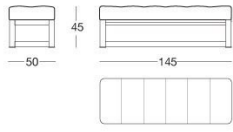

Kubrick bench

X 425 Giuseppe Viganò

Panca con la seduta in poliuretano espanso a densità media. Il rivestimento non è sfoderabile. Gambe e struttura rivestiti in pelle, velluto o cashmere Loro Piana Interiors a campionario oppure in legno nelle essenze: ebano lucido/opaco, noce Canaletto lucido/opaco, laccato avorio lucido. Il bordino della base è in metallo nelle finiture: oro chiaro lucido, oro Champagne opaco, cromato lucido, cromo nero lucido, bronzo satinato opaco.

DISEGNI TECNICI

scala 1:50