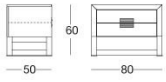

DISEGNI TECNICI

scala 1:50