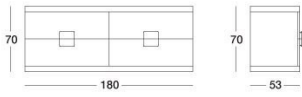

DISEGNI TECNICI

scala 1:50