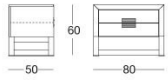

DISEGNI TECNICI

scala 1:50