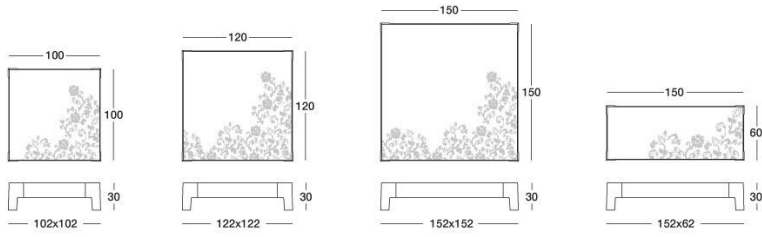

# Gorky

Y 700 / Y 700A Giuseppe Viganò

Tavolini in metallo rettificato tagliati al laser ed assemblati. Finiture struttura: cromato lucido, cromo nero lucido, bronzo satinato opaco. Finitura piani: specchio bronzo o fumè mm 6, specchio bronzo o fumè con disegno ottenuto mediante un esclusivo procedimento a laser, marmo Elegant Brown, marmo Palissandro oniciato, marmo Silver Wave, marmo Port Black, marmo Frappuccino, marmo Calacatta Gold, marmo Emperador Dark. Consolle versione in onice: Consolle in metallo rettificato tagliato a laser con piano in onice retroilluminato con 4 lampade al neon luce bianca e cassette frontali. Finiture struttura: oro chiaro lucido, cromato lucido, cromo nero lucido, bronzo satinato opaco. Finitura piani h 15 cm: onice miele, onice bianco.

# DISEGNI TECNICI

scala 1:50

Console / Console / Консоль