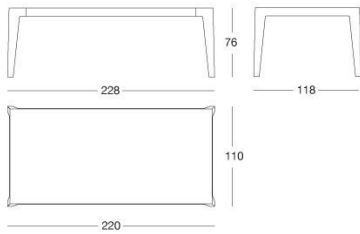

# Gorky

Y 700 / Y 700A Giuseppe Viganò

Tavolini in metallo rettificato tagliati al laser ed assemblati. Finiture struttura: cromato lucido, cromo nero lucido, bronzo satinato opaco. Finitura piani: specchio bronzo o fumè mm 6, specchio bronzo o fumè con disegno ottenuto mediante un esclusivo procedimento a laser, marmo Elegant Brown, marmo Palissandro oniciato, marmo Silver Wave, marmo Port Black, marmo Frappuccino, marmo Calacatta Gold, marmo Emperador Dark. Consolle versione in onice: Consolle in metallo rettificato tagliato a laser con piano in onice retroilluminato con 4 lampade al neon luce bianca e cassette frontali. Finiture struttura: oro chiaro lucido, cromato lucido, cromo nero lucido, bronzo satinato opaco. Finitura piani h 15 cm: onice miele, onice bianco.

# DISEGNI TECNICI

scala 1:50

Console / Console / Консоль