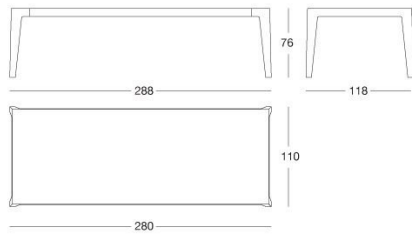

# Gorky

Y 700 / Y 700A Giuseppe Viganò

Tavolini in metallo rettificato tagliati al laser ed assemblati. Finiture struttura: cromato lucido, cromo nero lucido, bronzo satinato opaco. Finitura piani: specchio bronzo o fumè mm 6, specchio bronzo o fumè con disegno ottenuto mediante un esclusivo procedimento a laser, marmo Elegant Brown, marmo Palissandro oniciato, marmo Silver Wave, marmo Port Black, marmo Frappuccino, marmo Calacatta Gold, marmo Emperador Dark. Consolle versione in onice: Consolle in metallo rettificato tagliato a laser con piano in onice retroilluminato con 4 lampade al neon luce bianca e cassette frontali. Finiture struttura: oro chiaro lucido, cromato lucido, cromo nero lucido, bronzo satinato opaco. Finitura piani h 15 cm: onice miele, onice bianco.

# DISEGNI TECNICI

scala 1:50

Console / Console / Консоль