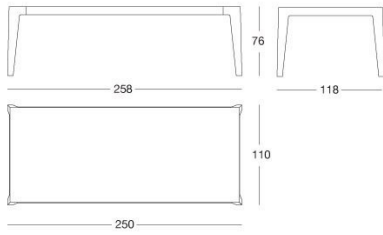

# Gorky

Y 700 / Y 700A Giuseppe Viganò

Tavolini in metallo rettificato tagliati al laser ed assemblati. Finiture struttura: cromato lucido, cromo nero lucido, bronzo satinato opaco. Finitura piani: specchio bronzo o fumè mm 6, specchio bronzo o fumè con disegno ottenuto mediante un esclusivo procedimento a laser, marmo Elegant Brown, marmo Palissandro oniciato, marmo Silver Wave, marmo Port Black, marmo Frappuccino, marmo Calacatta Gold, marmo Emperador Dark. Consolle versione in onice: Consolle in metallo rettificato tagliato a laser con piano in onice retroilluminato con 4 lampade al neon luce bianca e cassette frontali. Finiture struttura: oro chiaro lucido, cromato lucido, cromo nero lucido, bronzo satinato opaco. Finitura piani h 15 cm: onice miele, onice bianco.

# DISEGNI TECNICI

scala 1:50

Console / Console / Консоль