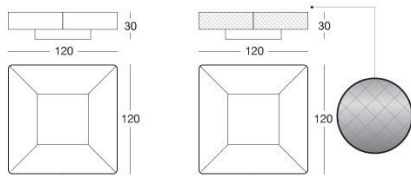

# Lord

Y 708 Giuseppe Viganò

Tavolino con vassoio centrale rivestito in specchio bronzo e fumè. Finitura piani: ebano lucido, noce Canaletto lucido, ebano opaco, noce Canaletto opaco, laccato avorio lucido, Wengé opaco, rivestito in pelle nei colori a campionario. Fascia esterna rivestita in pelle trapuntata P.3 cat. Suede e Lusso o P.9 cat. Nabuck o in metallo rettificato nelle finiture: oro chiaro lucido, oro Champagne opaco, cromato lucido, cromo nero lucido, bronzo satinato opaco.

# DISEGNI TECNICI

scala 1:50