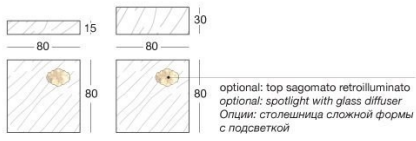

DISEGNI TECNICI

scala 1:50