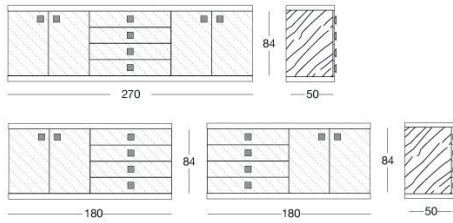

Cassetti e ante rivestite in pelle / Drawers and doors covered in leather / Ящики и створки из с кожаной обивкой