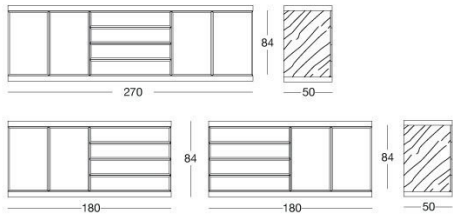

DISEGNI TECNICI

scala 1:50

Cassetti e ante a specchio / Drawers and doors mirror / Ящики и створки из скошенного зеркала