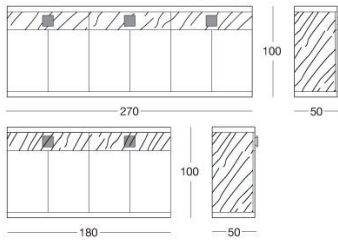

Victoria

Y 739 Giuseppe Viganò

Mobile zona giorno con antine e cassetti. Sottoelencate le versioni disponibili: A - Tutto in legno (prezzo su richiesta), B - Struttura in legno con piano in marmo o a specchio (prezzo su richiesta), C - Fianchi, piano e cassetti in legno con antine rivestite in pelle a campionario o in specchio, D - Tutto rivestito in pelle a campionario con piano in marmo, legno o specchio (prezzo su richiesta), E - Fianchi in legno, piano in marmo o specchio, con parte frontale rivestita in pelle a campionario o in specchio (prezzo su richiesta). Bordi in metallo rettificato nelle finiture: oro chiaro lucido, oro Champagne opaco, cromato lucido, cromo nero lucido, bronzo satinato opaco. Essenze legno: ebano lucido, noce Canaletto lucido, ebano opaco, noce Canaletto opaco, Wenge opaco, laccato avorio lucido. Specchio bisellato bronzo o fumè. Marmi: marmo Elegant Brown, marmo Palissandro oniciato, marmo Silver Wave, marmo Port Black, marmo Frappuccino, marmo Calacatta Gold, marmo Emperador Dark. Maniglie in marmo per la versione rivestita in pelle, mentre apertura push-pull per la versione a specchio.

DISEGNI TECNICI

scala 1:50

Antine a specchio / Doors mirror / Двери зеркальные

Antine rivestite in pelle / Doors covered in leather / Двери покрытые кожей

Tutto rivestito in pelle con piano in marmo/legno/specchio / All in leather, top in marble/wood/mirror / Обивка полностью из кожи, поверхность из мрамора/дерева/зеркало