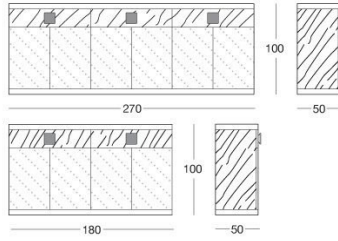

Victoria

Y 739 Giuseppe Viganò

Mobile zona giorno con antine e cassetti. Sottoelencate le versioni disponibili: A - Tutto in legno (prezzo su richiesta), B - Struttura in legno con piano in marmo o a specchio (prezzo su richiesta), C - Fianchi, piano e cassetti in legno con antine rivestite in pelle a campionario o in specchio, D - Tutto rivestito in pelle a campionario con piano in marmo, legno o specchio (prezzo su richiesta), E - Fianchi in legno, piano in marmo o specchio, con parte frontale rivestita in pelle a campionario o in specchio (prezzo su richiesta). Bordi in metallo rettificato nelle finiture: oro chiaro lucido, oro Champagne opaco, cromato lucido, cromo nero lucido, bronzo satinato opaco. Essenze legno: ebano lucido, noce Canaletto lucido, ebano opaco, noce Canaletto opaco, Wenge opaco, laccato avorio lucido. Specchio bisellato bronzo o fumè. Marmi: marmo Elegant Brown, marmo Palissandro oniciato, marmo Silver Wave, marmo Port Black, marmo Frappuccino, marmo Calacatta Gold, marmo Emperador Dark. Maniglie in marmo per la versione rivestita in pelle, mentre apertura push-pull per la versione a specchio.

DISEGNI TECNICI

scala 1:50

Antine a specchio / Doors mirror / Двери зеркальные

Antine rivestite in pelle / Doors covered in leather / Двери покрытые кожей

Tutto rivestito in pelle con piano in marmo/legno/specchio / All in leather, top in marble/wood/mirror / Обивка полностью из кожи, поверхность из мрамора/дерева/зеркало