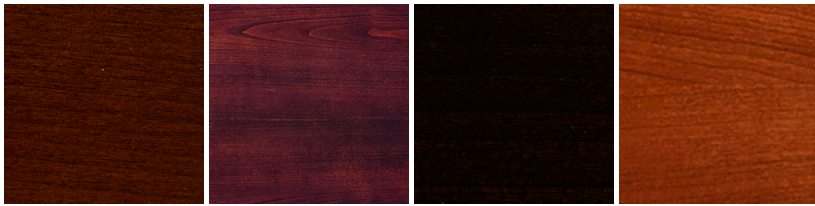

LETTO JUBILEE

Codice: 2021

Descrizione:

design Axel Eindhoven

cm. L 190 - P 211 - H 38/95 (180x200)

in. W 74.8 - D 83.1 - H 37.4/15 (70.9x78.7)

Testata imbottita in pelle (vedi collezione pelli Selva).

Gambe in faggio massello. Corpo impiallacciato in ciliegio.

La montatura è impreziosita da elemento decorativo in finitura bronzo anticato (MG).

Supporto per rete a doghe regolabile in altezza.

La rete a doghe e il materasso non sono inclusi nella fornitura.

Finiture