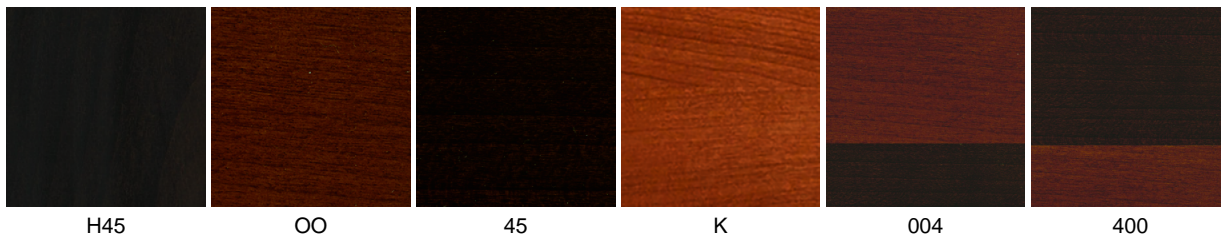

LETTO HERITAGE

Codice: 2691

Descrizione:

design Lorenzo Bellini

cm. L 199 - P 210 - H 45/180 (180x200)

in. W 78.3 - D 82.7 - H 51.2/17.7 (70.9x78.7)

Testata imbottita con tessuto o pelle trapuntata.

Gambe in faggio massello.

Corpo in red alder massello, impiallacciato in ciliegio.

Supporto per rete a doghe regolabile in altezza.

Ferramenta ornamentale in versione cromato lucido (M3). Bicolore possibile.

Finitura primaria: testata, sponde, pediera. Finiture di contrasto: colonne, pannello ondulato nella pediera.

La rete a doghe e il materasso non sono inclusi nella fornitura.

Finiture

Stoffe

S3A01

S3A02

S3A03

S3A04

S3A05