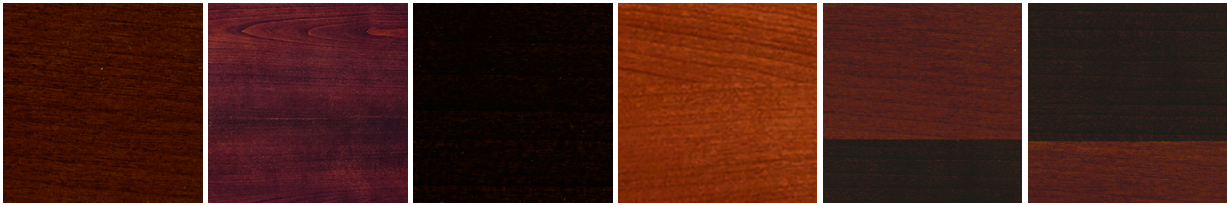

TAVOLO HERITAGE

Codice: 3692

Descrizione: design Lorenzo Bellini

cm. L 200(300) - P 110 - H 77

in. W 78.7 (118.1) - D 43.3 - H 30.3

Con 2 allunghe interne.

Basamento in faggio massello.

Piano impiallacciato in ciliegio.

Bicolore possibile.

Finitura primaria: piano e base. Finitura di contrasto: colonna e zoccolino.

Viene consegnato smontato.

Finiture

OO

GS

45

K