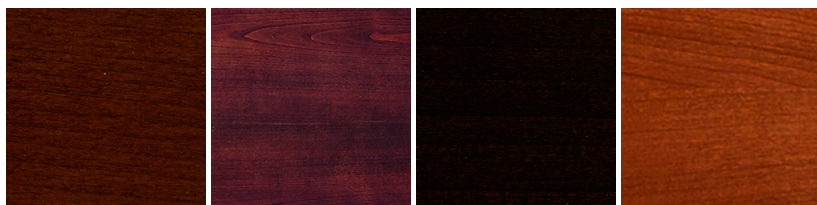

Gambe in faggio massello. Corpo in red alder massello. Piano impiallacciato in ciliegio.

Finiture

OO

GS

45

K