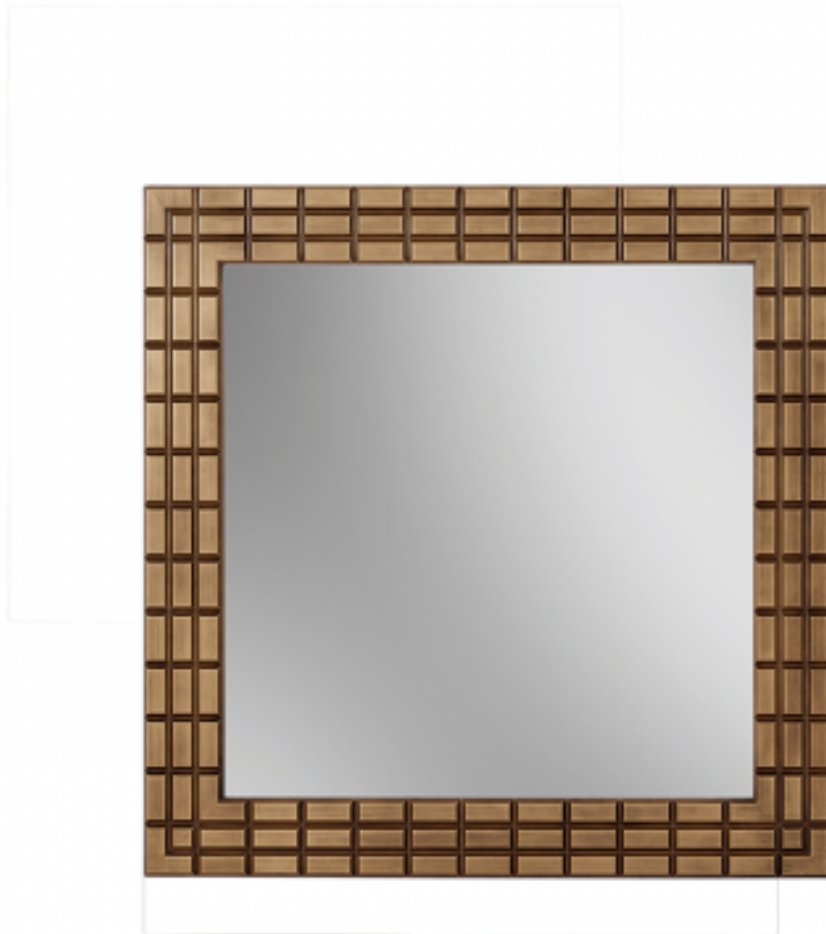

PHILIPP SELVA

SPECCHIO GOLD

Codice: 47401

Descrizione:
design Leonardo Dainelli

cm. L 100 - P 3 - H 100 in. W 39.4 - D 1.2 - H 39.4

Cornice in finitura bronzo anticato