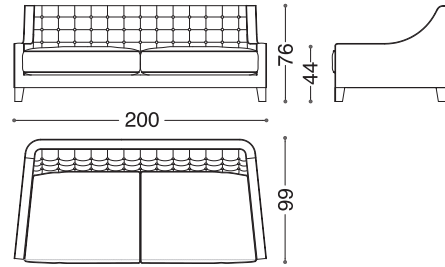

Art. 40092/I

Art. 40093/I