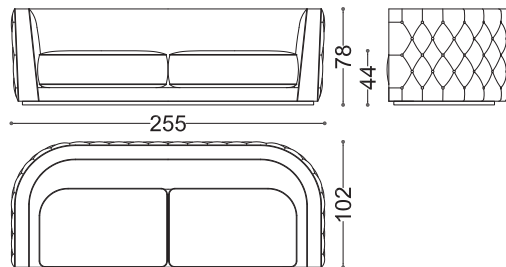

Art. 40232

Art. 40233