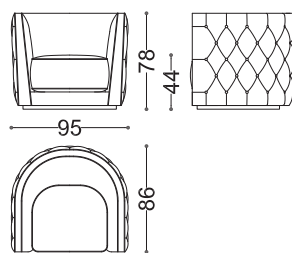

Art. 40231

Art. 40232