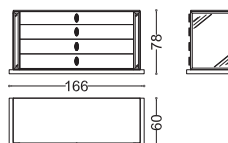

Art. 41042/C