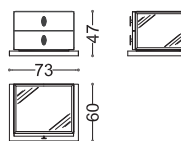

Edipo

Cassettiere, contenitori Chests, cabinets

Design: Angelo Cappellini staff
Struttura: Multistrato placcato Cerejeira naturale.
Fianchi e spalle rivestiti in specchio chiaro bisellato.
Maniglie: Ottone pieno disponibili in finitura MCB.
Cassetti: Massello di faggio rivestito in microfibra con guide a chiusura assistita.
Ripiani: Vetro extrachiaro.

Design: Angelo Cappellini staff
Structure: Multilayer veneered in natural Cerejeira.
Sides covered with bevelled clear mirror.
Handles and tips: Solid brass available in MCB finish.
Drawers: Solid beech covered in microfiber, with assisted closure guides.
Shelves: Extra-clear glass.

Art. 41041/C