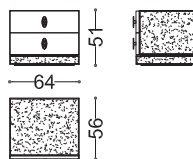

Art. 41061/C