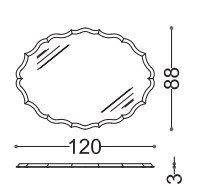

LULLABY

Design: Alessandro Castello, Maria Antonietta Lagravinese

Struttura: Schienale in MDF laccato nero.

Specchio: Disponibile Antico o Tradizionale.

Design: Alessandro Castello, Maria Antonietta Lagravinese

Structure: Back panel in MDF black lacquered.

Mirror: Available Antique or Shiny version.

Art. 43001

LULLABY

Design: Alessandro Castello, Maria Antonietta Lagravinese

Struttura: Schienale in MDF laccato nero.

Specchio: Disponibile Antico o Tradizionale.

Design: Alessandro Castello, Maria Antonietta Lagravinese

Structure: Back panel in MDF black lacquered.

Mirror: Available Antique or Shiny version.

Art. 43002