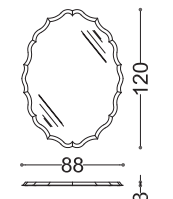

LULLABY

Design: Alessandro Castello, Maria Antonietta Lagravinese

Struttura: Schienale in MDF laccato nero.

Specchio: Disponibile Antico o Tradizionale.

Design: Alessandro Castello, Maria Antonietta Lagravinese

Structure: Back panel in MDF black lacquered.

Mirror: Available Antique or Shiny version.

Art. 43001

LULLABY

Design: Alessandro Castello, Maria Antonietta Lagravinese

Struttura: Schienale in MDF laccato nero.

Specchio: Disponibile Antico o Tradizionale.

Design: Alessandro Castello, Maria Antonietta Lagravinese

Structure: Back panel in MDF black lacquered.

Mirror: Available Antique or Shiny version.

Art. 43002