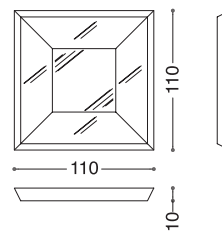

**BORIS**

Design: Alessandro Castello, Maria Antonietta Lagravinese

Struttura: Schienale in multistrato laccato nero.

Specchio: Disponibile Antico o Tradizionale.

*Design: Alessandro Castello, Maria Antonietta Lagravinese*

*Structure: Back panel in multilayer black lacquered.*

*Mirror: Available Antique or Shiny version.*

**Art. 43011**

**BORIS**

Design: Alessandro Castello, Maria Antonietta Lagravinese

Struttura: Schienale in multistrato laccato nero.

Specchio: Disponibile Antico o Tradizionale.

*Design: Alessandro Castello, Maria Antonietta Lagravinese*

*Structure: Back panel in multilayer black lacquered.*

*Mirror: Available Antique or Shiny version.*