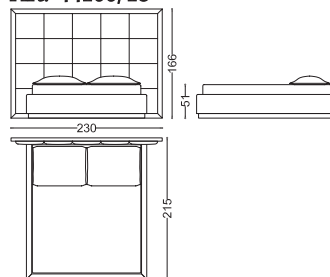

Diletta

Letti / Beds

Design: Angelo Cappellini staff
Struttura: Legno di faggio o impiallacciato.
Imbottitura testata: Gomma a quote differenziate.
Giroletto: Imbottito in gomma.
Rivestimento: Non sfoderabile.
Rete e materasso: Non inclusi.

Design: Angelo Cappellini staff
Structure: Beech wood or veneered.
Headboard padding: Various measurements of polyurethane foam.
Bedframe: Padded with polyurethane foam.
Cover: Non-removable.
Slatted base and mattress: Not included.

Art. 44100/18