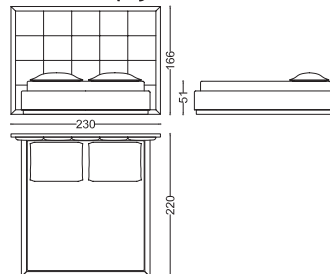

Art. 44100/19