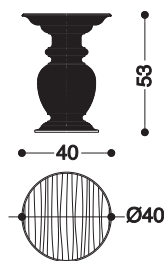

**ARKEL**

Design: Alessandro Castello, Maria Antonietta Lagravinese

Struttura: Legno di acero con lavorazione a righe.

Piano: Impiallacciato in rovere.

Design: Alessandro Castello, Maria Antonietta Lagravinese

Structure: Maple wood with striped working.

Top: Veneered in oak wood.

Art. 45024

Art. 45025

Art. 45026

Art. 45028