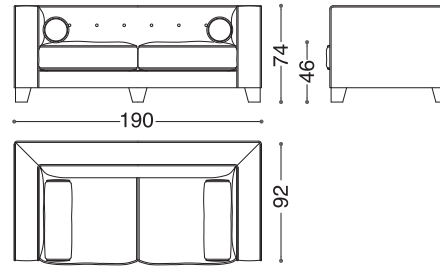

Art. 40002

Art. 40003