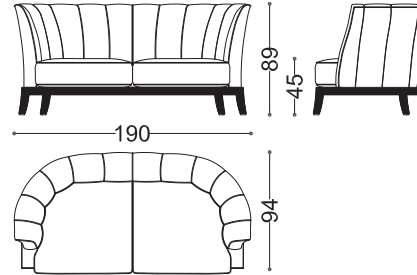

Art. 40072

Art. 40073