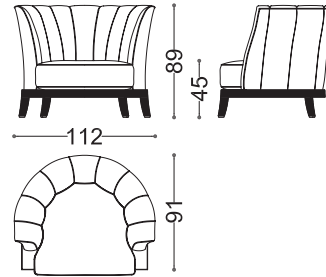

Art. 40071

Art. 40072