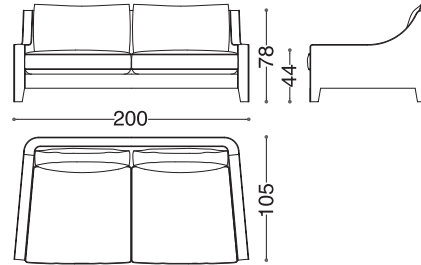

Art. 40092

Art. 40093