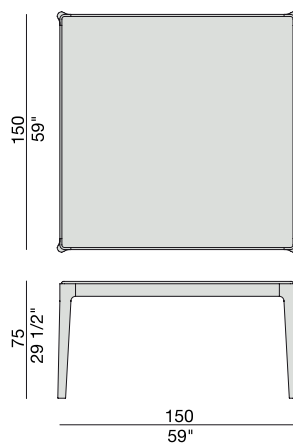

ZIGGY TABLE

C. Ballabio

2015

ZIGGY TABLE 150x150

C. Ballabio

2015

Tavolo da pranzo quadrato con struttura in massello di noce canaletta e piano in legno, in marmo oppure in vetro acidato retroverniciato.

Square dining table with frame in solid canaletta and wooden, marble or frosted back coated glass top.

Quadratischer Esstisch mit Gestell aus massivem Nussbaum Canaletta mit Holz-, Marmor- oder satiniertes, hinterlackierter Glasplatte.

Table à manger carrée avec piètement en noyer canaletta massif et plateau en marbre ou en verre dépoli rétro verni.

Mesa de comedor cuadrada con estructura en nogal canaletta macizo y tapa en madera, en mármol o en cristal al ácido retrobarnizado.

ZIGGY TABLE

C. Ballabio

2015

Tavolo da pranzo rettangolare con struttura in massello di noce canaletta e piano in marmo, in legno oppure in vetro acidato retroverniciato.