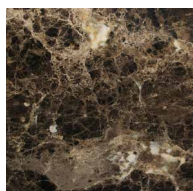

Bianco
White
(RAL 9016)

Avorio
Ivory
(RAL 1013)

Argilla
Mud
(RAL 7006)

Piombo
Lead
(NCS S5005G20Y)

Cioccolato
Chocolate
(RAL 8019)

Nero
Black
(RAL 9005)

Granata
Garnet red
(NCS S4050Y90R)

Pistacchio
Pistachio green
(PANTONE 5825)

Avio
Aviation blue
(PANTONE 5415)

ZIGGY TABLE

C. Ballabio

2015

PIANO | *Top*

Essenze | *Essences*

Noce Canaletta
Canaletta Walnut

Noce Canaletta
Canaletta Walnut
tinto/stained moka

Noce Canaletta
Canaletta Walnut
tinto/stained wengé

Marmo | *Marble*

Emperador Dark

Calacatta oro

Sahara Noir

Cristallo extrachiario acidato retroverniciato | *Extralight rosted backcoated glass*

Bianco
White

Granata
Garnet red

Argilla
Mud

Iron
Iron Grey

Cristallo acidato retroverniciato | *Frosted backcoated glass*

Nero
Black