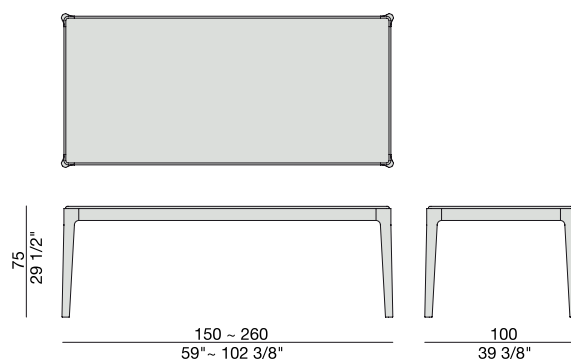

ZIGGY TABLE

C. Ballabio

2015

Tavolo da pranzo rettangolare con struttura in massello di noce canaletta e piano in marmo, in legno oppure in vetro acidato retroverniciato.

Rectangular dining table with frame in solid canaletta walnut and top in marble, wood or frosted glass backcoated.

Rechteckiger Ess-Tisch mit Gestell aus massivem Nussbaum Canaletta mit Marmor-, Holz- oder satinierte hinterlackierte Glasplatte.

Table à manger rectangulaire avec piètement en noyer canaletta massif et plateau en marbre, en bois ou en verre dépoli rétro verni.

Mesa de comedor rectangular con estructura en nogal canaletta macizo y tapa de mármol, madera o en cristal al ácido retrobarnizado.