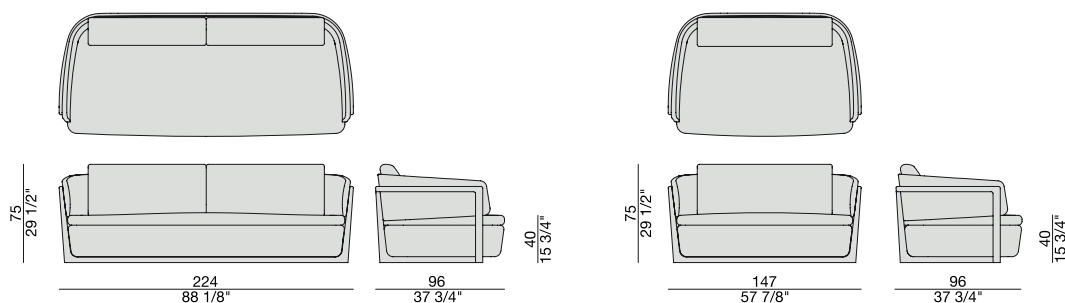

Sofa with frame in solid ash and cover in the fabrics of the collection. Equipped with two back cushions and one single seat cushion. It is possible to combine different fabrics for the upholstered base and back and for the seat and back cushions. Removable cover for cushions only.

Sofa mit Gestell aus massiver Esche und Bezug in den Stoffen der Kollektion. Mit zwei Rückkissen und einzelnen Sitzkissen. Stoffkombination zwischen gepolsterten Gestell und Rück-, Sitz und Rück-Kissen sind möglich. Abnehmbarer Bezug nur für Kissen.

Canapé avec structure en frêne massif et revêtement dans les tissus de la collection. Avec deux coussins pour le dossier et un seul coussin pour l'assise. Possibilité de combiner tissus différents entre la structure tapissée de la base et du dossier et les coussins de l'assise et du dossier. Revêtement déhoussable pour les coussins seulement.

Sofá con estructura en fresno macizo y revestimiento en las telas de la colección con dos cojines para el respaldo y un cojín para el asiento. Es posible combinar diferentes telas entre estructura revestida de la base y del respaldo y cojines de asiento y respaldo. Cojines desenfundables.