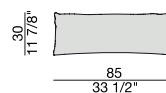

POGGIARENI 85
Back Cushion 85