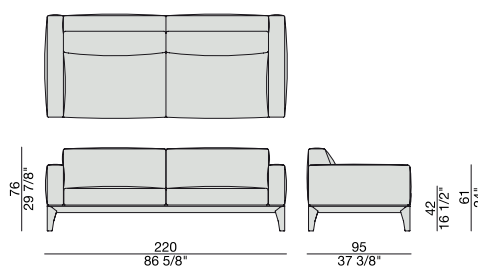

FELLOW SOFA

M. Marconato - T. Zappa

2013

Divano con struttura in massello di noce canaletta e rivestimento nei tessuti della

Sofa with frame in solid canaletta walnut and cover in the fabrics of the collection.

Sofa mit Gestell aus massivem Nussbaum Canaletta mit Bezug in den Stoffen der Kollektion.

Sofa en noyer canaletta massif et revêtement dans les tissus de la collection.

Sofá en nogal canaletta macizo y revestimiento en las telas de la colección.

FELLOW 220