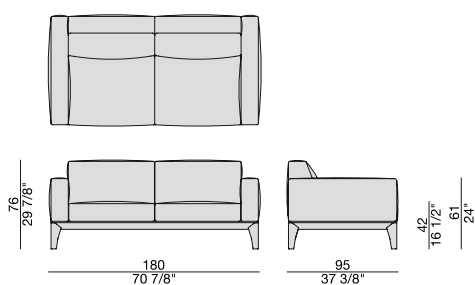

FELLOW SOFA

M. Marconato - T. Zappa

2013

Divano con struttura in massello di noce canaletta e rivestimento nei tessuti della

Sofa with frame in solid canaletta walnut and cover in the fabrics of the collection.

Sofa mit Gestell aus massivem Nussbaum Canaletta mit Bezug in den Stoffen der Kollektion.

Sofa en noyer canaletta massif et revêtement dans les tissus de la collection.

Sofá en nogal canaletta macizo y revestimiento en las telas de la colección.

FELLOW 180