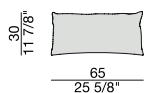

POGGIARENI 65
Back Cushion 65