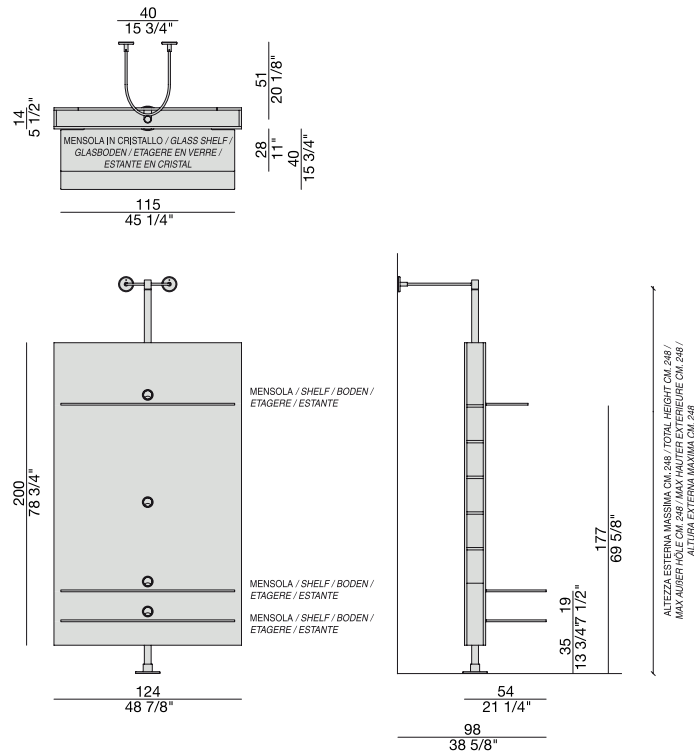

Porte TV pivotante avec panneau en noyer canaletta avec étagères en verre trempé de 12 mm. A l'intérieur de la structure sont prévues de prises pour électricité, téléphone, antenne, etc... La profondeur du système Mediacentre avec fixation murale est de cm. 98. Il est possible de réduire la profondeur à cm. 83 en recoupant le support lui même, mais avec une réduction de l'angle de rotation. En cas de besoin d'un angle de rotation plus important (mais cependant inférieur à 360°) il est nécessaire de commander un support plus long (sans supplément de prix). Dans ce cas la profondeur est de cm. 118. La rotation à 360° n'est possible qu'avec une composition fixée au plafond.

Porta TV giratorio con panel en nogal canaletta para pantallas de plasma. En el interior del panel hay varios enchufes eléctricos, clavijas ecc.. Estantes de cristal templado de mm.12 de espesor. La profundidad total del mueble con la fijación a pared que se suministra normalmente es cm. 98. La profundidad total se puede reducir a un mínimo de cm. 83 cortando el soporte con la consiguiente reducción del ángulo de rotación. Para alcanzar una rotación mayor de la unidad (aunque siempre inferior de 360°) es necesario pedirlo, para que se envíe un soporte más largo (suministrado sin incremento). En este caso la profundidad total (inclusos los estantes) será de cm. 118. La rotación a 360° sólo se puede alcanzar con la composición a techo.