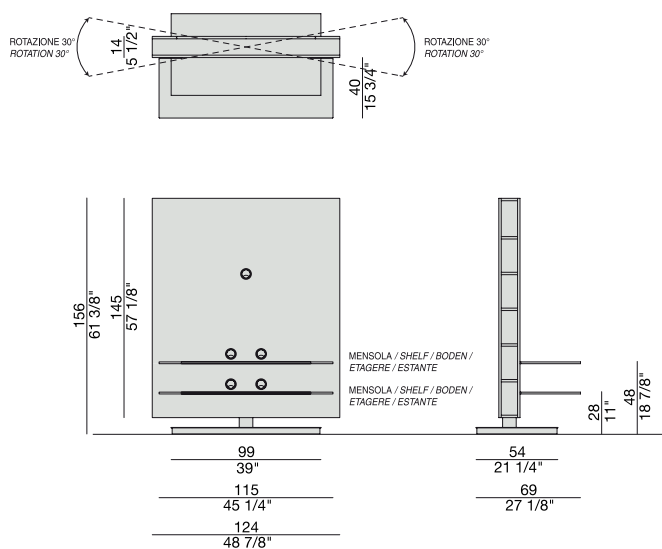

MEDIA CENTRE A

T. Colzani

Porta TV orientabile autoportante in noce canaletta per televisori al plasma o LCD. All'interno del pannello è sistemata un presa multipla per l'alimentazione, presa decoder, presa segnale terrestre e rete telefonica. Ripiani in cristallo

Free-standing adjustable TV-stand in canaletta walnut for flat screens or LCD. The unit is equipped inside with a multi plug for stroke, decoder, Tv signal and phone connection. Tempered glass shelves mm. 12.

Freistehende verstellbare Platte aus Nussbaum Canaletta mit ESG-Glasboden mm.12. Eine Steckdose für Elektrizität, Antenne, Telefon wird auf der Innenplatte montiert.

Porte TV orientable autoportante en noyer canaletta avec étagères en verre trempé de 12 mm. A l'intérieur de la structure sont prévue de prises pour électricité, téléphone, antenne, etc...

Porta TV giratorio autoportante en nogal canaletta para pantallas de plasma o a cristales líquidos. En el interior del panel hay varios enchufes eléctricos, clavijas ecc...Estantes en cristal templado de mm.12 de espesor.