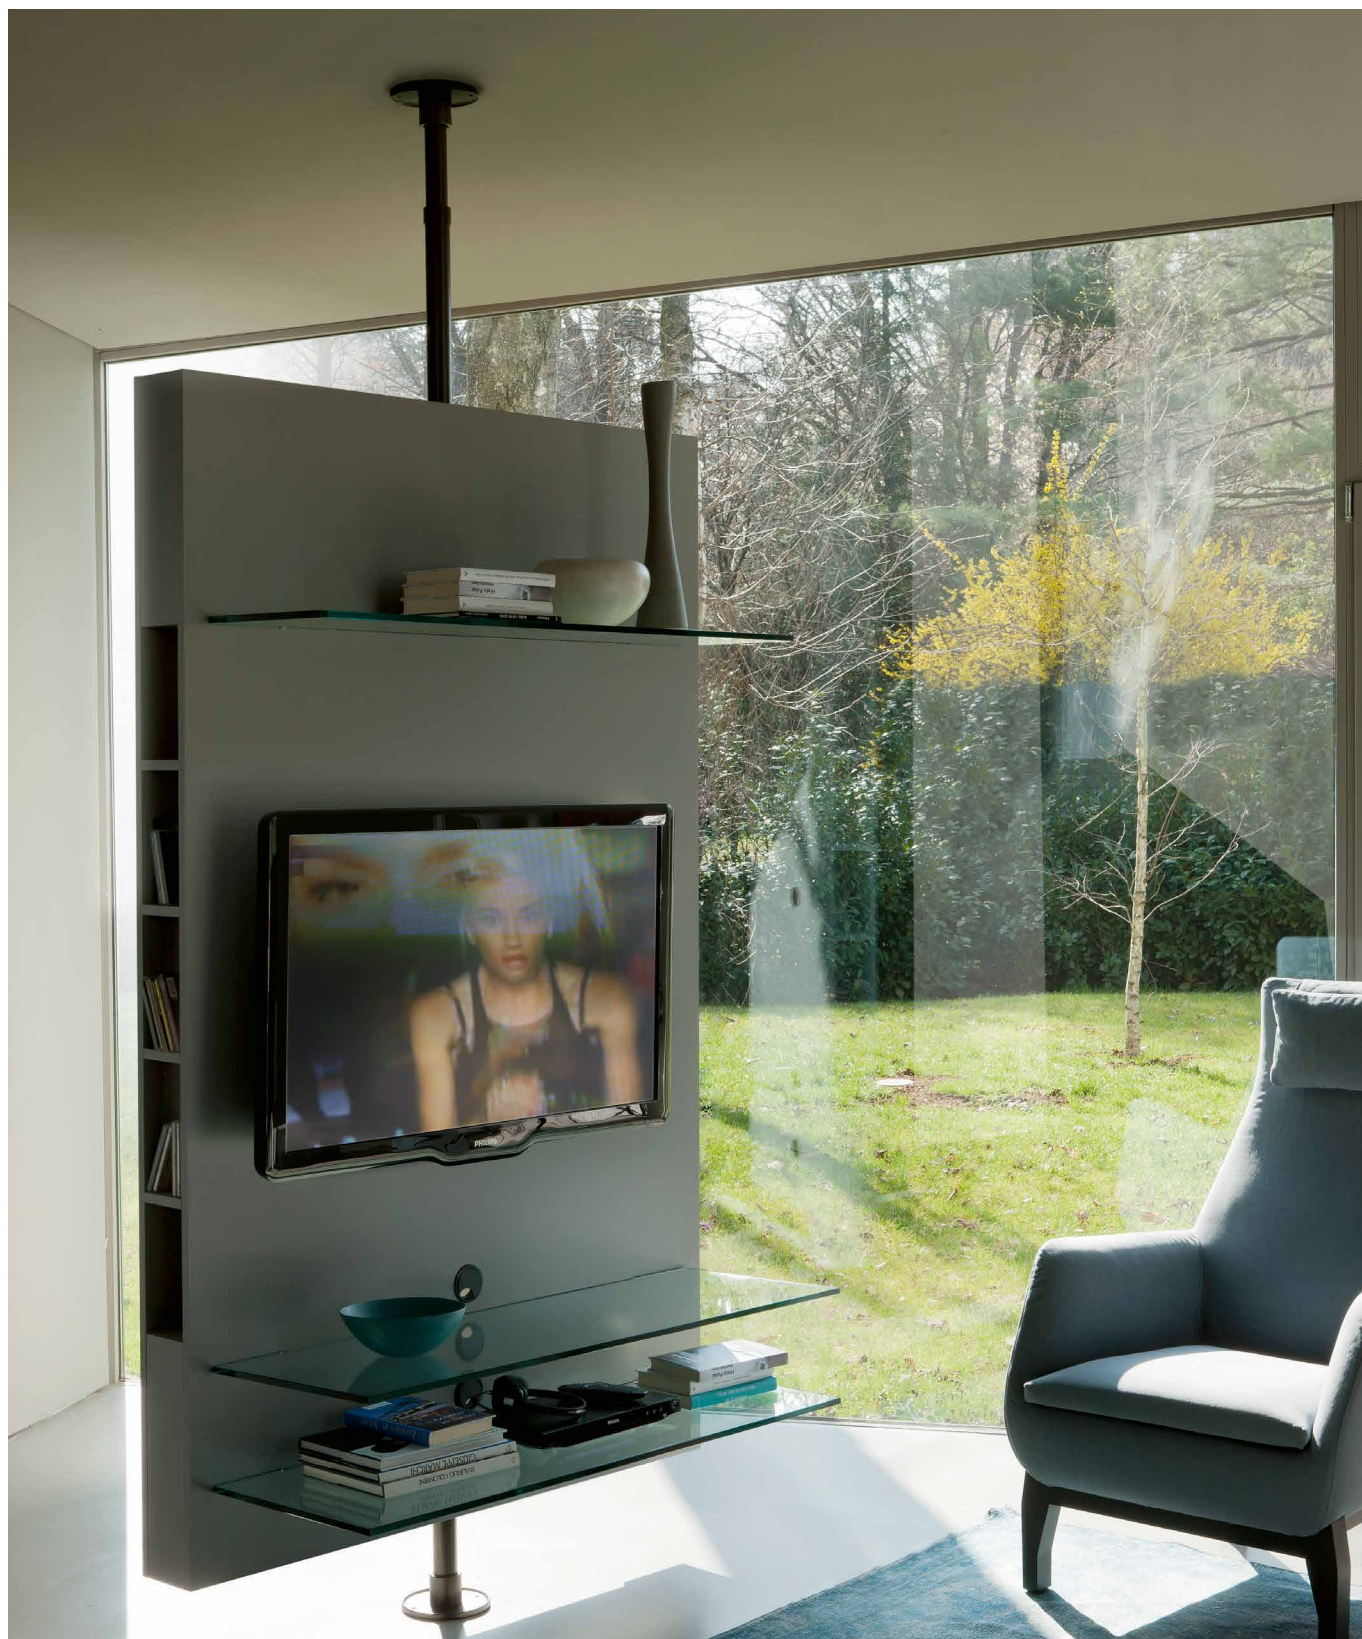

MEDIA CENTRE S

T. Colzani

porada