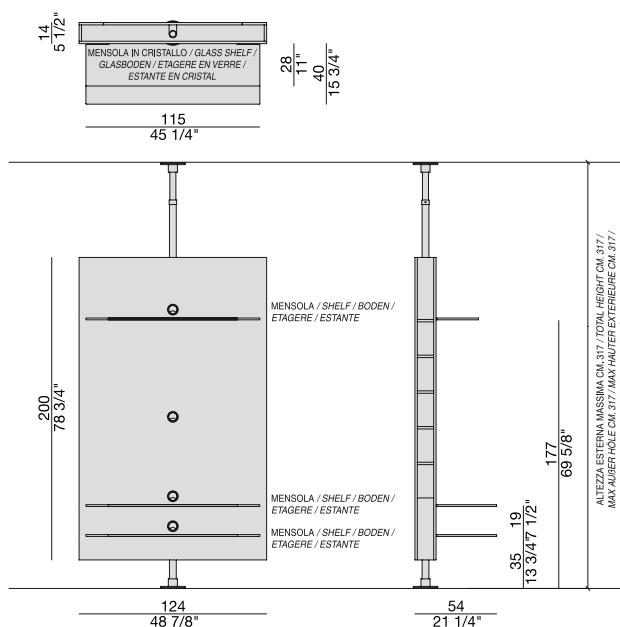

MEDIA CENTRE S

T. Colzani

Porta TV girevole con pannello porta plasma o LCD in noce canaletta. All'interno del pannello è sistemata un presa multipla per l'alimentazione, presa decoder, presa segnale terrestre e rete telefonica. Ripiani in cristallo temperato da mm. 12.

Revolving TV-stand with wooden panel in canaletta walnut for flat screens or LCD. The unit is equipped inside with a multi plug for stroke, decoder, TV signal and phone connection. Tempered glass shelves mm. 12.

Drehbare Multimedialoesung mit Holzplatte aus Nussbaum Canaletta. ESG-Glasplatte Stärke 12 mm. Steckdose für Elektrizität, Antenne, Telefon wird auf der Innenplatte montiert.

Porte TV pivotante avec panneau en noyer canaletta avec étagères en verre trempé de 12 mm. A l'intérieur de la structure sont prévue de prises pour électricité, téléphone, antenne, etc...

Porta TV giratorio con panel en nogal canaletta para pantallas de plasma. En el interior del panel hay varios enchufes eléctricos, clavijas ecc.. Estantes en cristal templado de mm.12 de espesor.